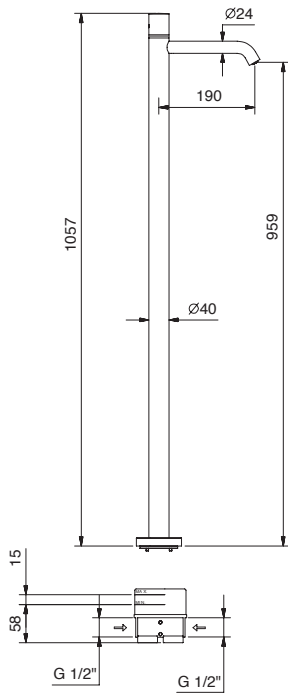

**ART. E936B+3336A - Miscelatore lavabo da pavimento / Floor-mount washbasin mixer / Mitigeur lavabo installation au sol**

N°	Codice / Code	Descrizione / Description / Désignation
1	50 __ E948	<b>Maniglia Nostromo</b> Nostromo handle Manette Nostromo
1A	90 __ 9533	<b>Confezione di fissaggio per maniglia</b> Fixing kit for valve handle Kit de fixation pour manette du robinet
2	90 __ Q205	<b>Cappuccio coprighiera</b> Nut-ring cap Capuchon sous manette
3	90 00 E070	<b>Cartuccia Ø 25 mm</b> Ø 25 mm cartridge Cartouche Ø 25 mm
4	90 00 Q206	<b>Ghiera bloccaggio per cartuccia con O-ring</b> Locking ring with O-ring for cartridge Écrou de serrage pour cartouche avec O-ring
5	90 00 9793	<b>Aeratore M18,5x1</b> Aerator M18,5x1 Aérateur M18,5x1
6	90 __ Q412	<b>Anello base miscelatore</b> Anello base miscelatore Anneau base de mitigeur
7	90 00 9847	<b>Coppia perni con O-ring</b> Couple of pivots with O-ring Paire de pivots avec O-ring
8	90 00 Q381	<b>Kit con O-ring, grano e prolunga asta cartuccia</b> Kit with O-ring, nut and extension cartridge rod Kit avec O-ring, vis et rallonge tige de la cartouche
8	90 00 Q654	<b>Coppia tubetti con O-ring per miscelatore</b> Pair of connecting pipe with O-ring for mixer Paire de tubes avec O-ring pour mitigeur

-- Questo codice alfanumerico indica la finitura o il materiale  
 This alphanumeric code indicates the finish or raw material  
 Ce code alphanumérique indique la finition ou le matériel