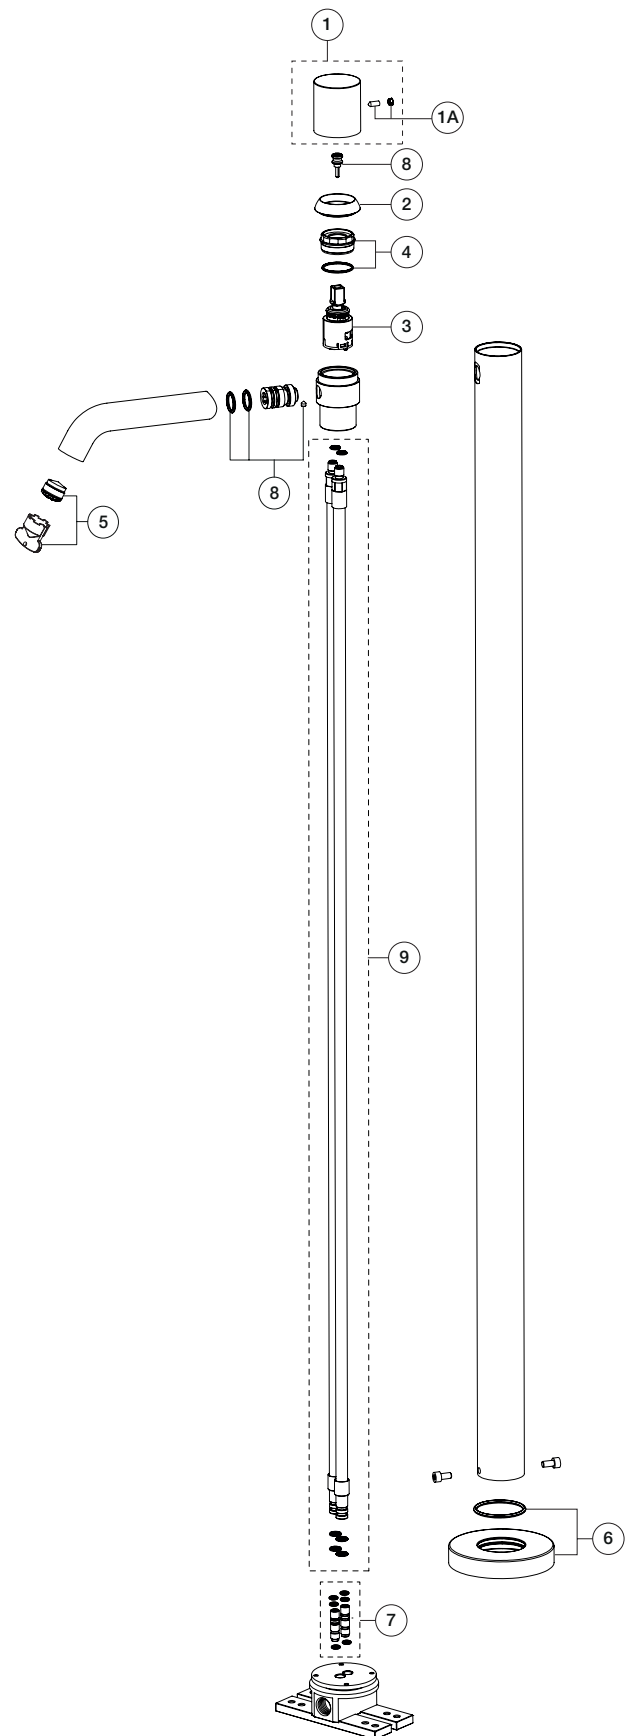

**ART. E936B+3336A - Miscelatore lavabo da pavimento / Floor-mount washbasin mixer / Mitigeur lavabo installation au sol**

N°	Codice / Code	Descrizione / Description / Désignation
1	50 __ E948	<b>Maniglia Nostromo</b> Nostromo handle Manette Nostromo
1A	90 __ 9533	<b>Confezione di fissaggio per maniglia</b> Fixing kit for valve handle Kit de fixation pour manette du robinet
2	90 __ Q205	<b>Cappuccio coprighiera</b> Nut-ring cap Capuchon sous manette
3	90 00 E070	<b>Cartuccia Ø 25 mm</b> Ø 25 mm cartridge Cartouche Ø 25 mm
4	90 00 Q206	<b>Ghiera bloccaggio per cartuccia con O-ring</b> Locking ring with O-ring for cartridge Écrou de serrage pour cartouche avec O-ring
5	90 00 9793	<b>Aeratore M18,5x1</b> Aerator M18,5x1 Aérateur M18,5x1
6	90 __ Q412	<b>Anello base miscelatore</b> Anello base miscelatore Anneau base de mitigeur
7	90 00 9847	<b>Coppia perni con O-ring</b> Couple of pivots with O-ring Paire de pivots avec O-ring
8	90 00 Q381	<b>Kit con O-ring, grano e prolunga asta cartuccia</b> Kit with O-ring, nut and extension cartridge rod Kit avec O-ring, vis et rallonge tige de la cartouche
8	90 00 Q654	<b>Coppia tubetti con O-ring per miscelatore</b> Pair of connecting pipe with O-ring for mixer Paire de tubes avec O-ring pour mitigeur

-- Questo codice alfanumerico indica la finitura o il materiale  
 This alphanumeric code indicates the finish or raw material  
 Ce code alphanumérique indique la finition ou le matériel