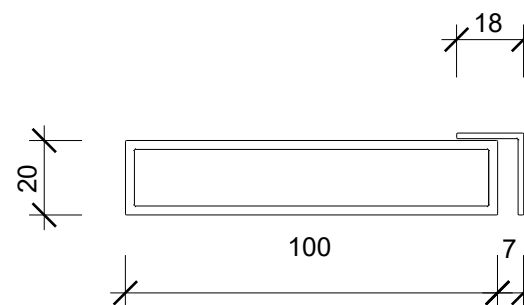

SLIM 1-24 N LED

LED Spiegelaufsteckleuchte
LED Clip-on light for mirror

Frontansicht
front view

Seitenansicht
side view

Alle Angaben sind ohne Gewähr.
Maß und Modelländerungen
vorbehalten.
All information without
engagement. Measurement
and changes conditionally.