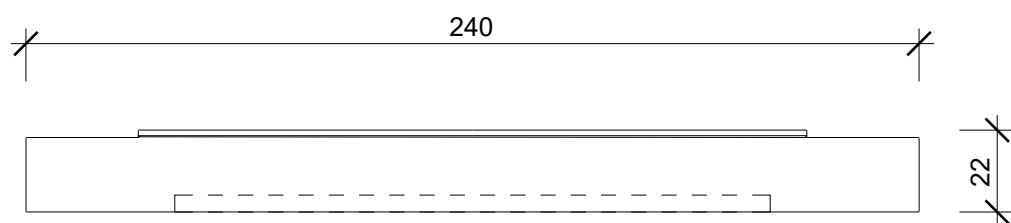

SLIM 1-24 N LED

LED Spiegelaufsteckleuchte
LED Clip-on light for mirror

Frontansicht
front view

Seitenansicht
side view

Alle Angaben sind ohne Gewähr.
Maß und Modelländerungen
vorbehalten.
All information without
engagement. Measurement
and changes conditionally.