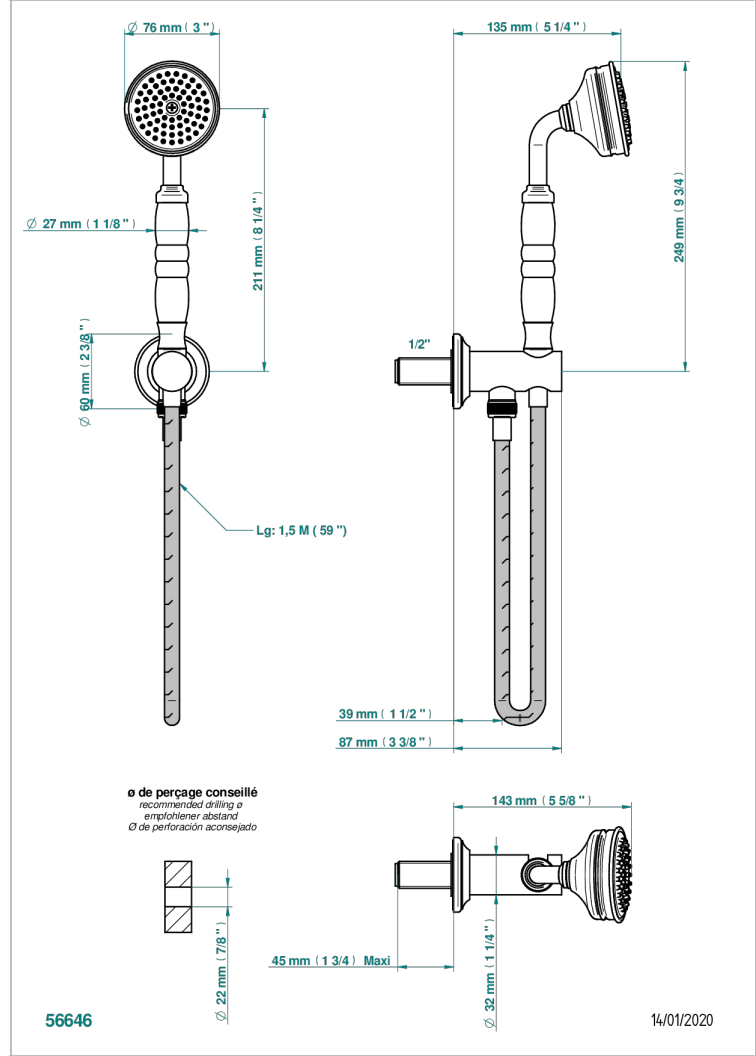

Душ ручной стильный встраиваемый в стену, шланг и патрубок для душа с крючком

ХАРАКТЕРИСТИКИ

- Broadway
- Душ ручной стильный встраиваемый в стену, шланг и патрубок для душа с крючком

ТЕХНИЧЕСКИЕ ХАРАКТЕРИСТИКИ

- Recommandé : 3 bars (max. 5 bars) - Advised : 43,5 psi (max. 72 psi)
- 9,5 l/min à 3 bars (2.5 gpm at 43.5 psi)

ДОСТУПНЫЕ ВАРИАНТЫ ПОКРЫТИЙ

Blush PVD - H62	Аранья (чёрный никель) - D24	Матовый никель - C01	Покрытие PVD матовая бронза - F34	Сатинированное золото - F03
Graphite PVD - H64	Бронза - D01	Матовый хром - C02	Покрытие PVD матовая латунь - H50	Сатинированное светлое золото - F32
Matt Umber PVD - H67	Золото - F01	Никель - B01	Покрытие PVD матовый золотистый - H53	Сатинированный хром - C03
Matt blush PVD - H60	Матовая красная старинная медь - H07	Покрытие PVD бронза - F33	Покрытие PVD матовый никель - H56	Светлое золото - F30
Matt graphite PVD - H65	Матовое золото - F07	Покрытие PVD золотистый цвет - H52	Покрытие PVD никель - H55	Серебро с родием - F18
Umber PVD - H66	Матовое светлое золото - F31	Покрытие PVD латунь - H49	Розовое золото - F27	Состаренный никель - H28