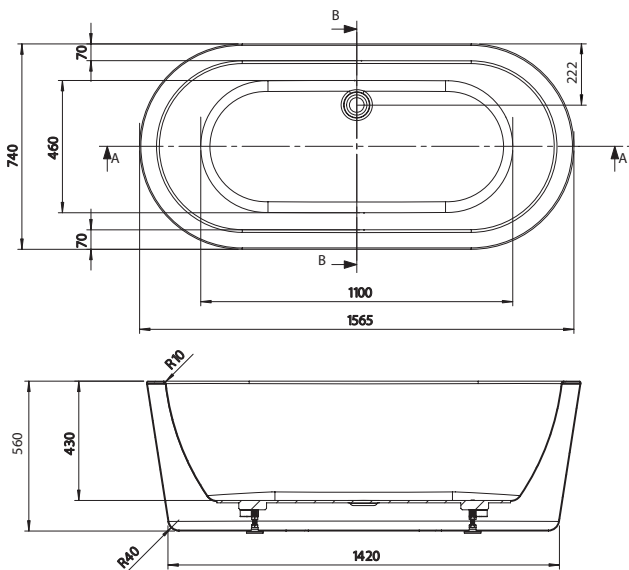

### foto placering

badkar

## westerbergs deep r 1600

Ett stilfullt fristående badkar i akryl. Generöst baddjup, 420 mm.

Mått L: 1565 B: 740 H: 560 mm. Vattenmängd 220 liter.

**Art nr. 20051045** vitt

### ytermått