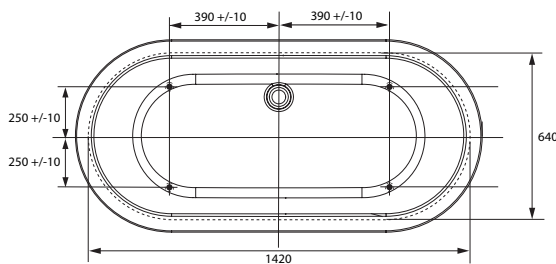

### foto placering

badkar

## westerbergs deep r 1600

Ett stilfullt fristående badkar i akryl. Generöst baddjup, 420 mm.

Mått L: 1565 B: 740 H: 560 mm. Vattenmängd 220 liter.

**Art nr. 20051045** vitt

### ytermått