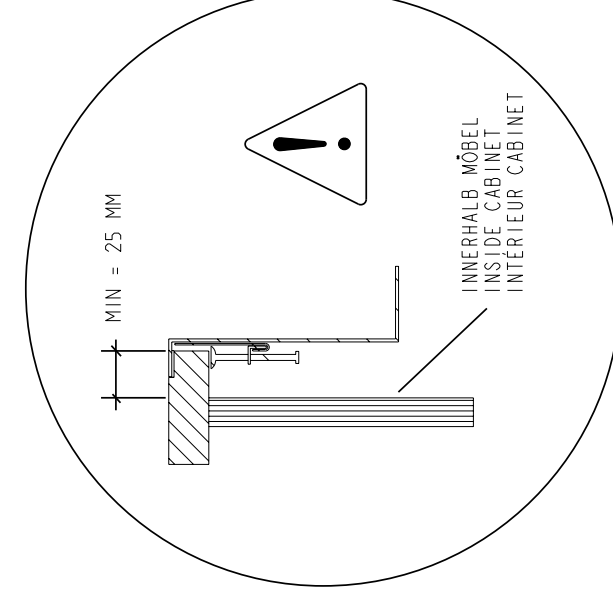

SCHABLONE/TEMPLATE/CABARIT

38 041 000 - 86

B-B (1:2)

A-A (1:2)

38 041 000 - 86

590053210

#	PAKET INHALT BOX COMPONENTS CONTENU DE LA BOÎTE	MENGE QUANTITY QUANTITE
38041000-86	SCHABLONE TEMPLATE CABARIT	1
041010100090	DRÄNABFAHRSETZ SET # G041407 DRAIN COMPONENTS BAG SET # G041407 SAC DE COMPOSANTES DE DRAIN # G041407	1
0138000000190	BEFESTIGUNGSSATZ FÜR EINBAU VON OBEN SURFACE-MOUNTED / FLUSH MOUNTING BRACKET BAG SAC COMPOSANTES MONTAGE EYER SUR PLAN / AFFLEURANT	1
010397000000	MONTAGEANLEITUNG INSTALLATION GUIDE MANUEL D'INSTALLATION	1
010397000010	SCHABLONE FÜR AUSSCHNITT CUT-OUT TEMPLATE CABARIT DE DÉCOUPE	1
0420202300-86	DRÄNABFAHRRING COVER DRAINAGE RING COVER COUVERCLE ROND DE TRAP PLEIN	1