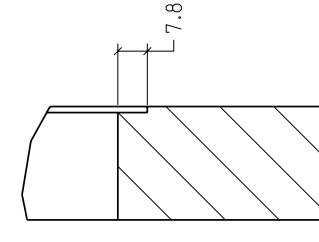

SCHABLONE/TEMPLATE/CABARIT

38 041 000 - 86

B-B (1:2)

A-A (1:2)

38 041 000 - 86

590053210

#	PAKET INHALT BOX COMPONENTS CONTENU DE LA BOÎTE	MENGE QUANTITY QUANTITE
38041000-86	SCHABLONE TEMPLATE CABARIT	1
041010100090	DRÄNABFAHRSETZ SET # G041407 DRAIN COMPONENTS BAG SET # G041407 SAC DE COMPOSANTES DE DRAIN # G041407	1
0138000000190	BEFESTIGUNGSSATZ FÜR EINBAU VON OBEN SURFACE-MOUNTED / FLUSH MOUNTING BRACKET BAG SAC COMPOSANTES MONTAGE EYER SUR PLAN / AFFLEURANT	1
010397000000	MONTAGEANLEITUNG INSTALLATION GUIDE MANUEL D'INSTALLATION	1
010397000010	SCHABLONE FÜR AUSSCHNITT CUT-OUT TEMPLATE CABARIT DE DÉCOUPE	1
0420202300-86	DRÄNABFAHRRING COVER DRAINAGE RING COVER COUVERCLE ROND DE TRAP PLEIN	1