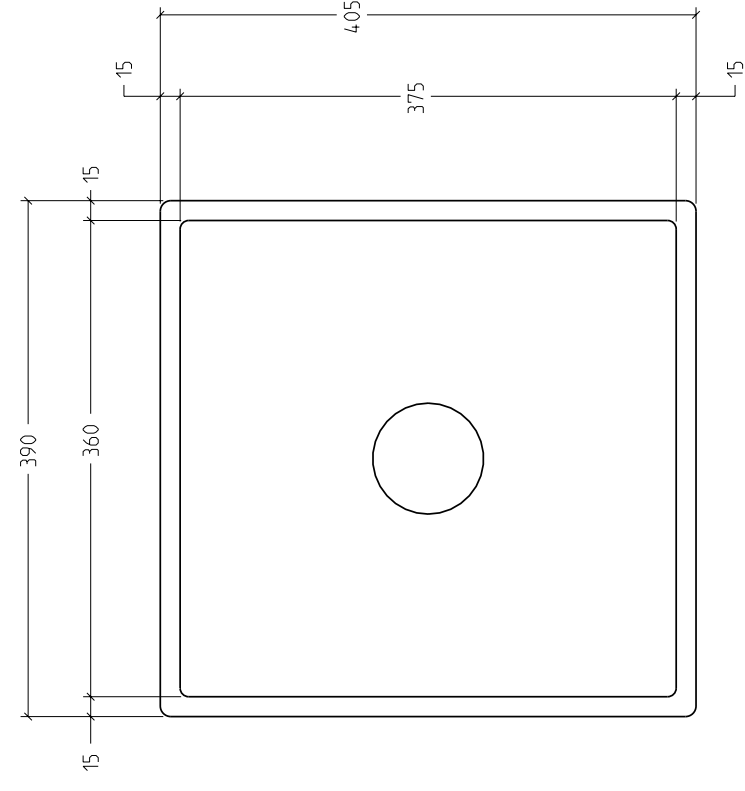

SCHABLONE/TEMPLATE/CABARIT

38 041 000 - 86

B-B (1:2)

A-A (1:2)

38 041 000 - 86

590053210

#	PAKET INHALT BOX COMPONENTS CONTENU DE LA BOÎTE	MENGE QUANTITY QUANTITE
38041000-86	SCHABLONE TEMPLATE CABARIT	1
041010100090	DRÄNABFAHRSETZ SET # G041407 DRAIN COMPONENTS BAG SET # G041407 SAC DE COMPOSANTES DE DRAIN # G041407	1
0138000000190	BEFESTIGUNGSSATZ FÜR EINBAU VON OBEN SURFACE-MOUNTED / FLUSH MOUNTING BRACKET BAG SAC COMPOSANTES MONTAGE EYER SUR PLAN / AFFLEURANT	1
010397000000	MONTAGEANLEITUNG INSTALLATION GUIDE MANUEL D'INSTALLATION	1
010397000010	SCHABLONE FÜR AUSSCHNITT CUT-OUT TEMPLATE CABARIT DE DÉCOUPE	1
0420202300-86	DRÄNABFAHRRING COVER DRAINAGE RING COVER COUVERCLE ROND DE TRAP PLEIN	1