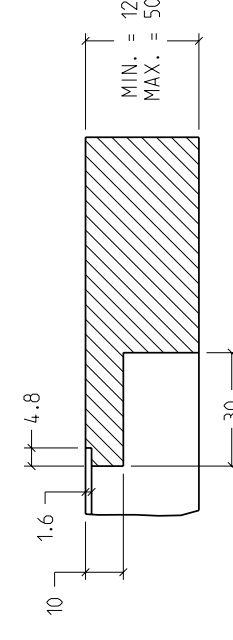

SCHABLONE/TEMPLATE/CABARIT

38 041 000 - 86

B-B (1:2)

A-A (1:2)

38 041 000 - 86

590053210

#	PAKET INHALT BOX COMPONENTS CONTENU DE LA BOÎTE	MENGE QUANTITY QUANTITE
38041000-86	SCHABLONE TEMPLATE CABARIT	1
041010100090	DRÄNABFAHRSETZ SET # G041407 DRAIN COMPONENTS BAG SET # G041407 SAC DE COMPOSANTES DE DRAIN # G041407	1
0138000000190	BEFESTIGUNGSSATZ FÜR EINBAU VON OBEN SURFACE-MOUNTED / FLUSH MOUNTING BRACKET BAG SAC COMPOSANTES MONTAGE EYER SUR PLAN / AFFLEURANT	1
010397000000	MONTAGEANLEITUNG INSTALLATION GUIDE MANUEL D'INSTALLATION	1
010397000010	SCHABLONE FÜR AUSSCHNITT CUT-OUT TEMPLATE CABARIT DE DÉCOUPE	1
0420202300-86	DRÄNABFAHRRING COVER DRAINAGE RING COVER COUVERCLE ROND DE TRAP PLEIN	1