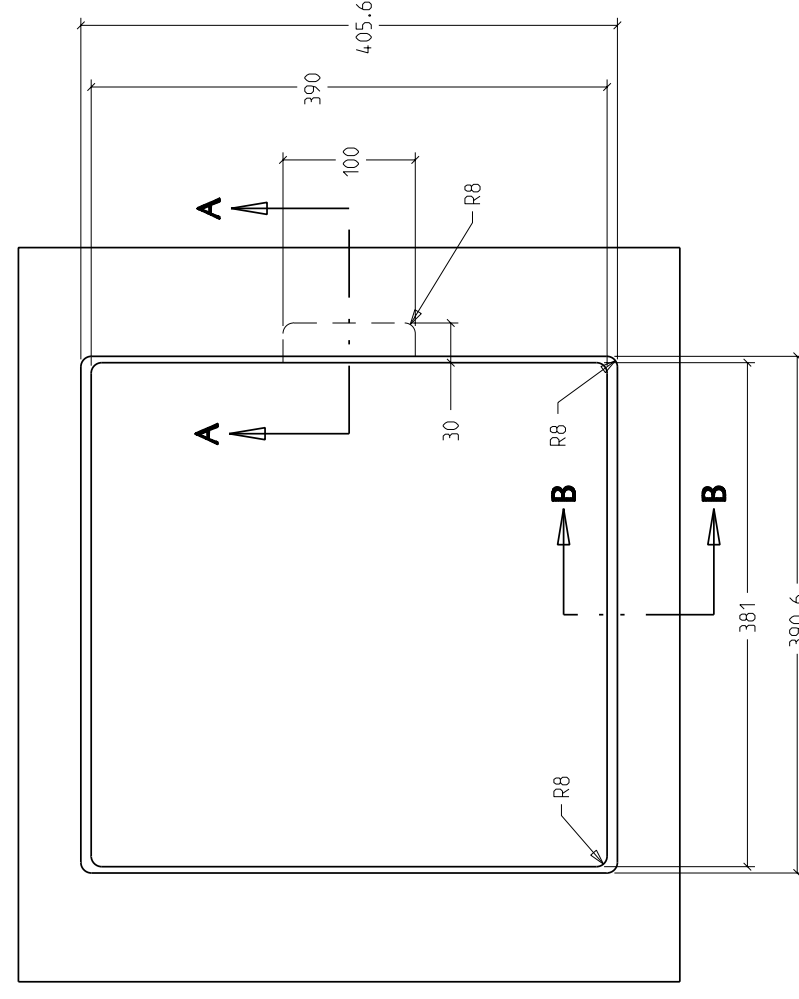

SCHABLONE/TEMPLATE/CABARIT

38 041 000 - 86

B-B (1:2)

A-A (1:2)

38 041 000 - 86

590053210

#	PAKET INHALT BOX COMPONENTS CONTENU DE LA BOÎTE	MENGE QUANTITY QUANTITE
38041000-86	SCHABLONE TEMPLATE CABARIT	1
041010100090	DRÄNABFAHRSETZ SET # G041407 DRAIN COMPONENTS BAG SET # G041407 SAC DE COMPOSANTES DE DRAIN # G041407	1
0138000000190	BEFESTIGUNGSSATZ FÜR EINBAU VON OBEN SURFACE-MOUNTED / FLUSH MOUNTING BRACKET BAG SAC COMPOSANTES MONTAGE EYER SUR PLAN / AFFLEURANT	1
010397000000	MONTAGEANLEITUNG INSTALLATION GUIDE MANUEL D'INSTALLATION	1
010397000010	SCHABLONE FÜR AUSSCHNITT CUT-OUT TEMPLATE CABARIT DE DÉCOUPE	1
0420202300-86	DRÄNABFAHRRING COVER DRAINAGE RING COVER COUVERCLE ROND DE TRAP PLEIN	1