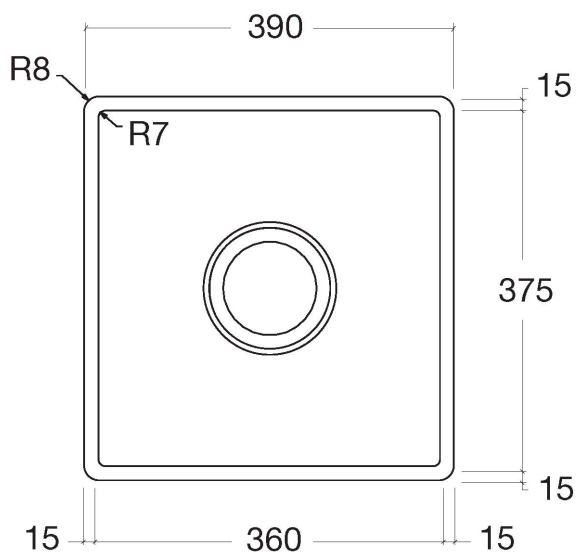

Кухня - Кухонные раковины из нержавеющей стали, сатинированные
одинарная мойка - нержавеющая сталь бархатная
Артикулный номер: 38 041 000-86

- Накладная или заподлицо
- 390 x 405 мм
- глубина умывальника 150 мм
- 3 1/2" вентиль решетчатой корзины, запирающийся
- Сливное/переливное устройство в комплекте с траверсой вентиля
- Набор для крепления
- подходит для шкафов под умывальник 500 мм
- Эксцентриковое сливное устройство не входит в объем поставки.
- Нет в наличии в США и Канаде вследствие локальных требований. Для более подробной консультации свяжитесь с нами напрямую.
- ВНИМАНИЕ: эти артикулы кондиционируются отдельно.

нержавеющая сталь бархатная

размерный чертеж

Все величины в мм / дюймах = мм x 0,0394

Кухня - Кухонные раковины из нержавеющей стали, сатинированные
одинарная мойка - нержавеющая сталь бархатная
Артикульный номер: 38 041 000-86

84 700 000-13
Разделочная доска - чёрная

84 700 000-48
Разделочная доска - дуб