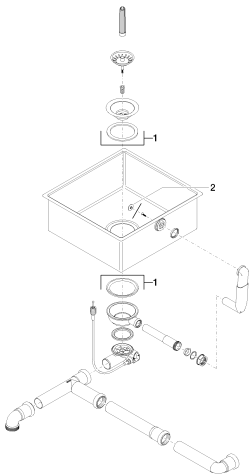

нержавеющая сталь бархатная

размерный чертеж

Все величины в мм / дюймах = мм x 0,0394

Кухня - Кухонные раковины из нержавеющей стали, сатинированные
одинарная мойка - нержавеющая сталь бархатная
Артикульный номер: 38 041 000-86

Другие варианты поверхностей

Другие поверхности по запросу (x-tra Service)

Кухня - Кухонные раковины из нержавеющей стали, сатинированные
одинарная мойка - нержавеющая сталь бархатная
Артикулный номер: 38 041 000-86

84 700 000-13
Разделочная доска - чёрная

84 700 000-48
Разделочная доска - дуб

Спецификация запасных частей

№	Артикулный №	Наименование	Расходуемое кол-во
1	04 11 01 010 00-86	Сливной гарнитур - нержавеющая сталь бархатная	1
2	04 21 02 123 00-86	Покрытие - нержавеющая сталь бархатная	1