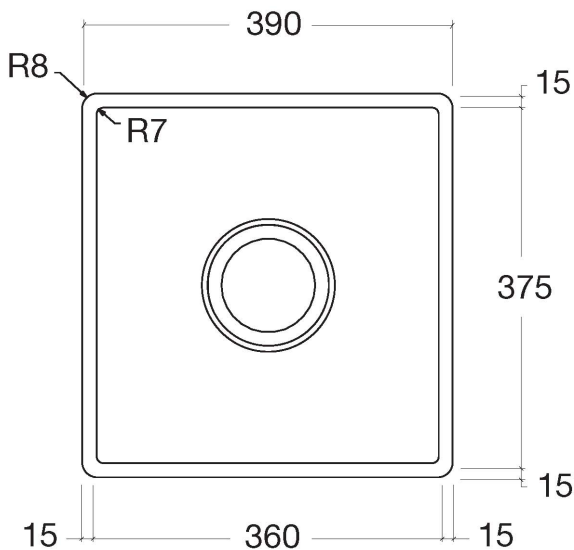

Кухня - Кухонные раковины из нержавеющей стали, сатинированные
 одинарная мойка - нержавеющая сталь бархатная
 Артикульный номер: 38 041 000-86

- Накладная или заподлицо
- 390 x 405 мм
- глубина умывальника 150 мм
- 3 1/2" вентиль решетчатой корзины, запирающийся
- Сливное/переливное устройство в комплекте с траверсой вентиля
- Набор для крепления
- подходит для шкафов под умывальник 500 мм
- Эксцентриковое сливное устройство не входит в объем поставки.
- Нет в наличии в США и Канаде вследствие локальных требований. Для более подробной консультации свяжитесь с нами напрямую.
- **ВНИМАНИЕ:** эти артикулы кондиционируются отдельно.

нержавеющая сталь бархатная

размерный чертеж

Все величины в мм / дюймах = мм x 0,0394

Кухня - Кухонные раковины из нержавеющей стали, сатинированные
одинарная мойка - нержавеющая сталь бархатная
Артикульный номер: 38 041 000-86

84 700 000-13
Разделочная доска - чёрная

84 700 000-48
Разделочная доска - дуб

Спецификация запасных частей

№	Артикулный №	Наименование	Расходуемое кол-во
1	04 11 01 010 00-86	Сливной гарнитур - нержавеющая сталь бархатная	1
2	04 21 02 123 00-86	Покрытие - нержавеющая сталь бархатная	1