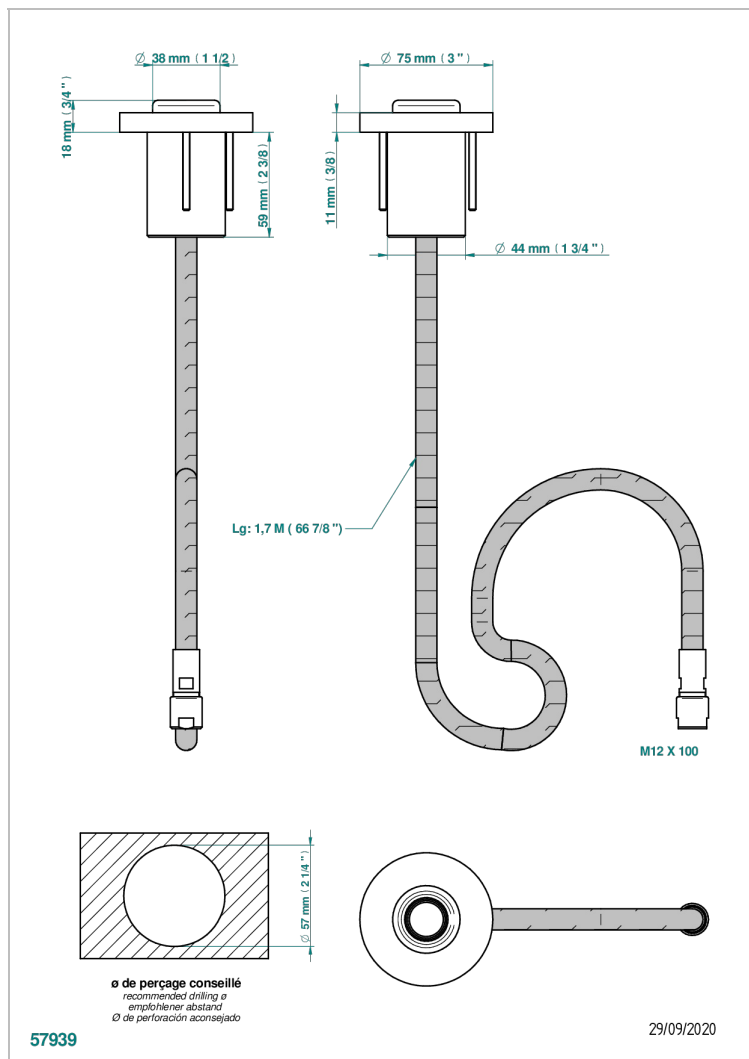

SPiRiT С РУКОЯТКАМИ

G58-5598E/B

Накладная гарнитура для емкости под ванну для арт. 5598E

THG
PARIS

ХАРАКТЕРИСТИКИ

- Spirit с рукоятками
- Накладная гарнитура для емкости под ванну для арт. 5598E

СВЯЗАННЫЕ ТОВАРНЫЕ ПОЗИЦИИ

- Ref. G00-5598E/A Емкость под ванну для арт. 5598E

ДОСТУПНЫЕ ВАРИАНТЫ ПОКРЫТИЙ

Blush PVD - H62
Graphite PVD - H64
Matt Umber PVD - H67
Matt blush PVD - H60
Matt graphite PVD - H65
Umber PVD - H66

Аранья (чёрный никель) - D24
Бронза - D01
Золото - F01
Матовая красная старинная медь - H07
Матовое золото - F07
Матовое светлое золото - F31