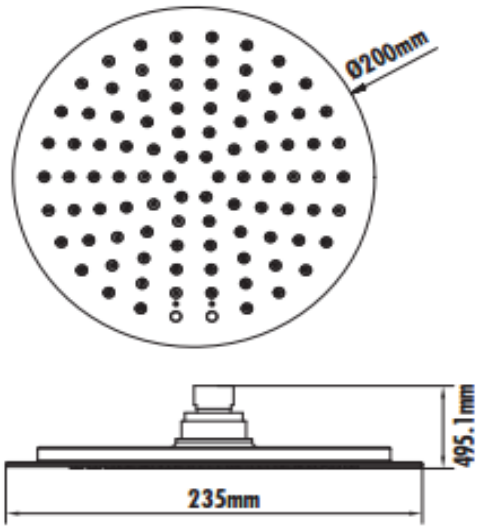

TEKNİK ÇİZİM

ÖZELLİKLER

Creavit önceden haber vermeksizin, ürünlerde ve teknik detaylarda değişiklik yapma hakkını saklı tutar. Renkler gerçekte olduğundan farklı görünebilir.

Kalite Yönetim Sistemi

Müşteri Memnuniyeti Belgesi

Çevre Yönetim Sistemi

İş Sağlığı ve Güvenliği Yönetim Sistemi

LGA

Alman Standartlarına Uygunluk Belgesi

kiwa

Hollanda Standartlarına Uygunluk Belgesi

GOST - R

Rusya Standartlarına Uygunluk Belgesi

UkrSEPRO

Ukrayna Standartlarına Uygunluk Belgesi

İsrail Standartlarına Uygunluk Belgesi

Nijerya Standartlarına Uygunluk Belgesi

Türk Standartlarına Uygunluk Belgesi