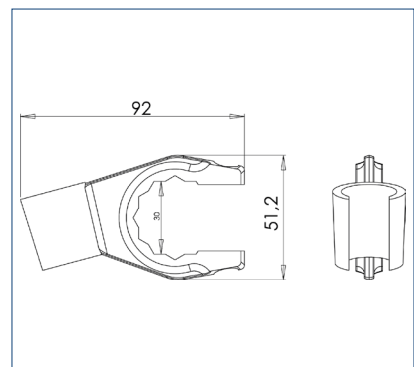

Support ABS chromé cavalier
pour douchette

support douchette
cavalier ABS chromé
à fixer sur robinetterie
pose facile sans outils

évite le perçage du mur

Support douchette réf 996000
parfaite harmonie entre design, qualité et prix