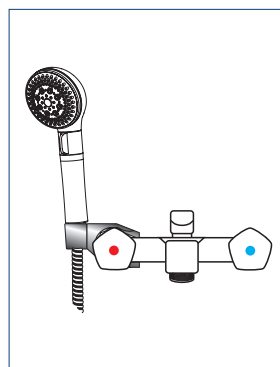

Support ABS chromé cavalier
pour douchette

support douchette
cavalier ABS chromé
à fixer sur robinetterie
pose facile sans outils

évite le perçage du mur

Support douchette réf 996000
parfaite harmonie entre design, qualité et prix