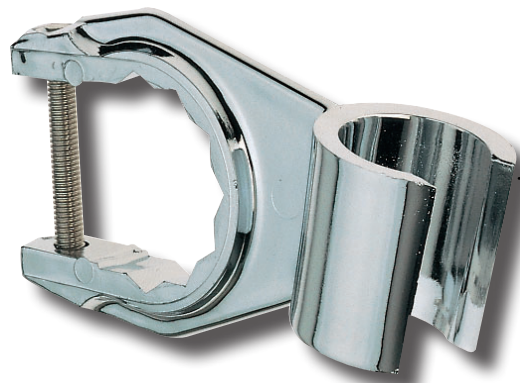

Support ABS chromé cavalier
pour douchette

support douchette
cavalier ABS chromé
à fixer sur robinetterie
pose facile sans outils

évite le perçage du mur

Support douchette réf 996000
parfaite harmonie entre design, qualité et prix