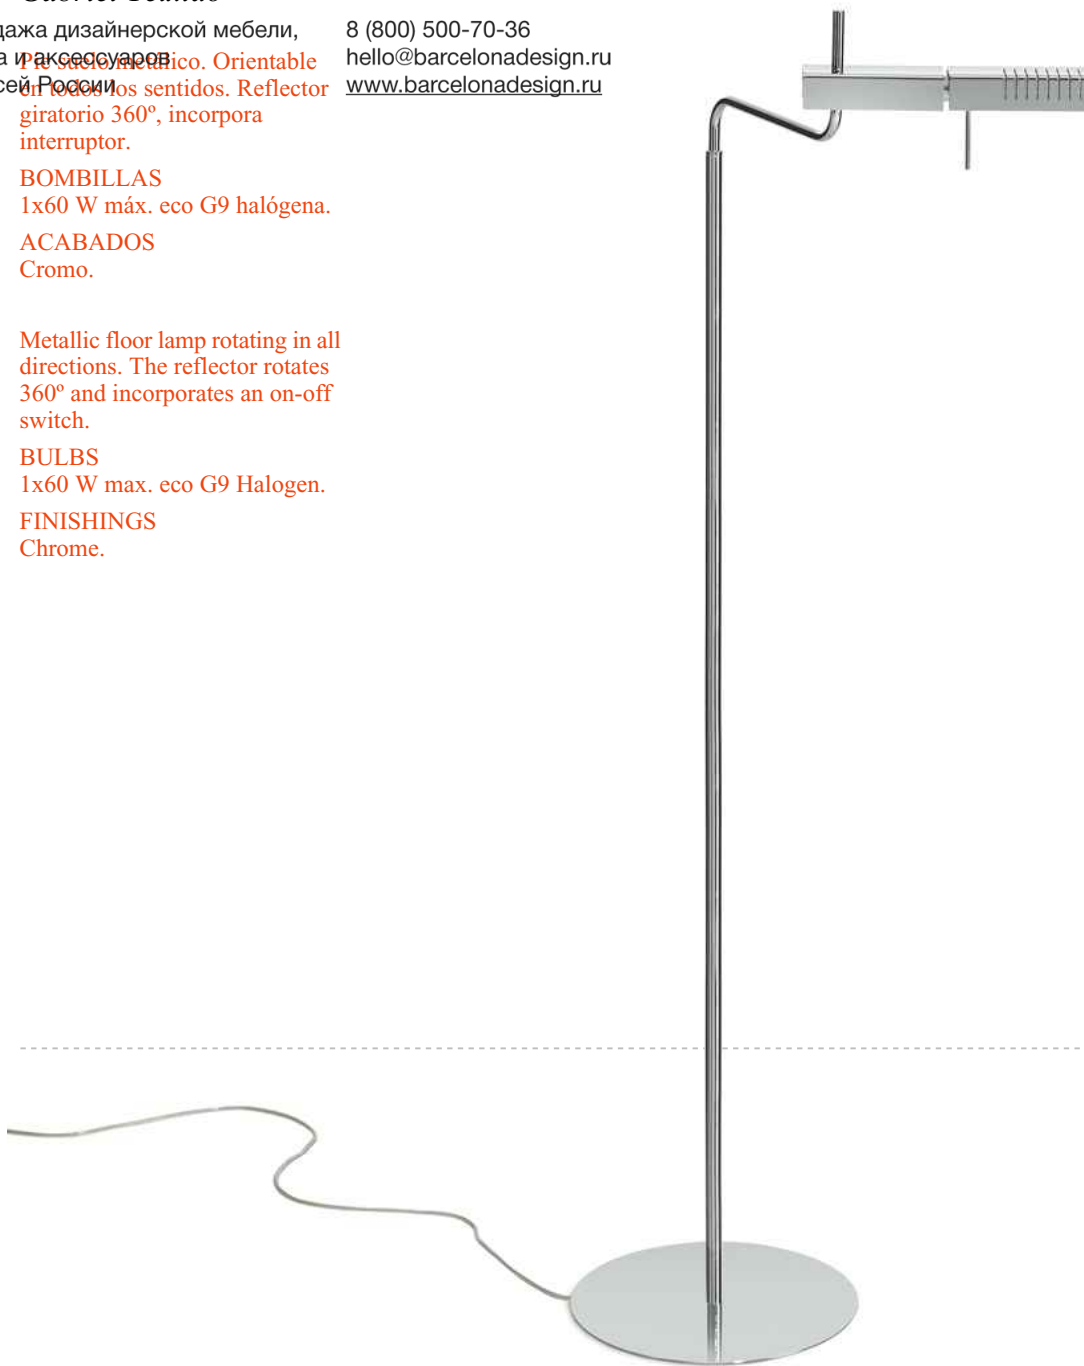

Продажа дизайнерской мебели,
света и аксессуаров.
по всей России

8 (800) 500-70-36
hello@barcelonadesign.ru
www.barcelonadesign.ru

in todos los sentidos. Reflector
giratorio 360°, incorpora
interruptor.

BOMBILLAS

1x60 W máx. eco G9 halógena.

ACABADOS

Cromo.

Metallic floor lamp rotating in all
directions. The reflector rotates
360° and incorporates an on-off
switch.

BULBS

1x60 W max. eco G9 Halogen.

FINISHINGS

Chrome.

p. 26

p. 28

p. 200