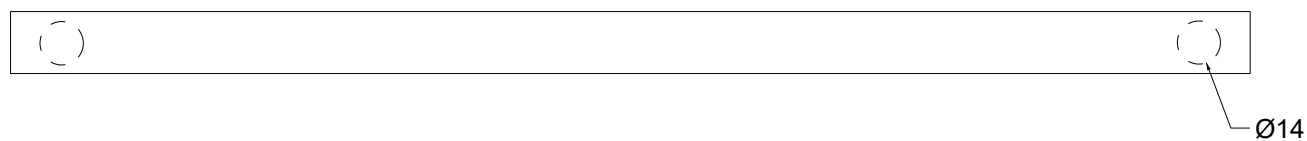

## BAR HTE 80

Handtuchhalter  
Towel holder

767

753

60

800

Ø14

Ø20

40

Frontansicht  
front view

Seitenansicht  
side view

Alle Angaben sind ohne Gewähr.  
Maß und Modelländerungen  
vorbehalten.  
All information without  
engagement. Measurement  
and changes conditionally.