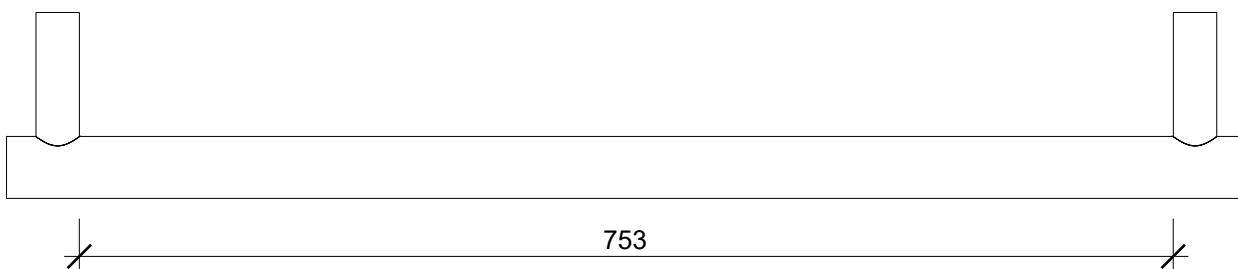

## BAR HTE 80

Handtuchhalter  
Towel holder

767

753

60

800

Ø14

Ø20

40

Frontansicht  
front view

Seitenansicht  
side view

Alle Angaben sind ohne Gewähr.  
Maß und Modelländerungen  
vorbehalten.  
All information without  
engagement. Measurement  
and changes conditionally.