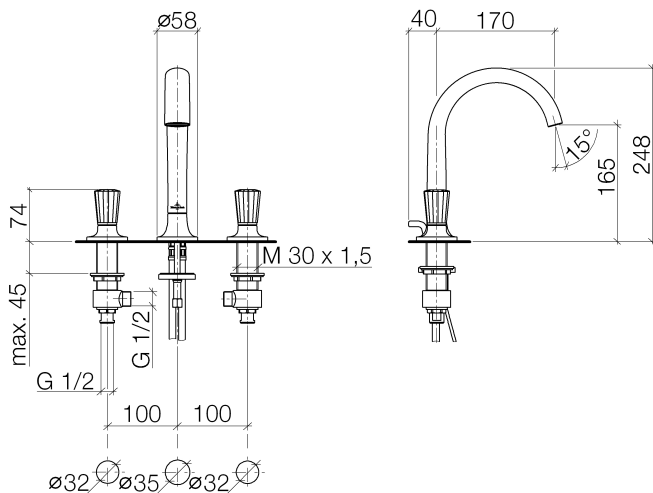

Умывальник - LA FLEUR exclusive

Смеситель для умывальника на три отверстия со сливным гарнитуром ручки из

Артикульный номер: 20 722 956-00

- вылет 170 мм
- поворотный излив 360°
- прямоугольная обогащенная воздухом струя
- высота смесителя 250 мм
- высота до аэратора 165 мм
- диаметр отверстия под излив 35 мм
- диаметр отверстия вентиля бокового 32 мм
- 2х напорный шланг М 10 x 1 винченнный, испытанный на герметичность
- розетка Ø 58 мм
- расход макс. 8,3 л/мин
- не содержит свинца

хром

размерный чертеж

Все величины в мм / дюймах = мм x 0,0394