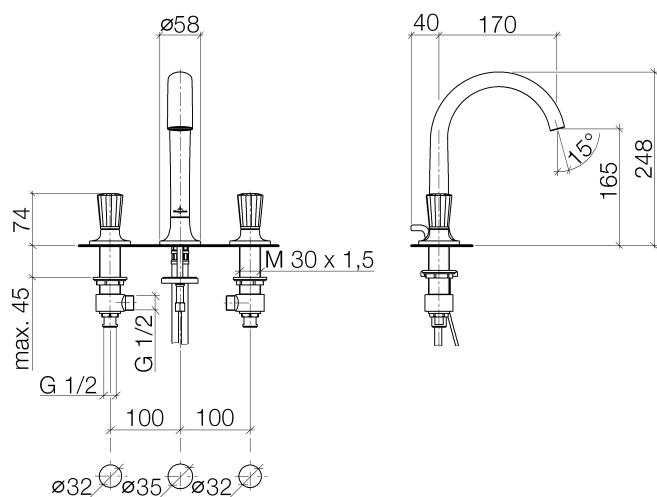

## Умывальник - LA FLEUR exclusive

Смеситель для умывальника на три отверстия со сливным гарнитуром ручки из

Артикульный номер: 20 722 956-00

- вылет 170 мм
- поворотный излив 360°
- прямоугольная обогащенная воздухом струя
- высота смесителя 250 мм
- высота до аэратора 165 мм
- диаметр отверстия под излив 35 мм
- диаметр отверстия вентиля бокового 32 мм
- 2х напорный шланг М 10 х 1 ввинченный, испытанный на герметичность
- розетка Ø 58 мм
- расход макс. 8,3 л/мин
- не содержит свинца

## размерный чертеж

Все величины в мм / дюймах = мм x 0,0394

Умывальник - LA FLEUR exclusive

Смеситель для умывальника на три отверстия со сливным гарнитуром ручки из

Артикульный номер: 20 722 956-00

график расхода

Умывальник - LA FLEUR exclusive

Смеситель для умывальника на три отверстия со сливным гарнитуром ручки из

Артикулный номер: 20 722 956-00

12 506 970 90

Напорные шланги -