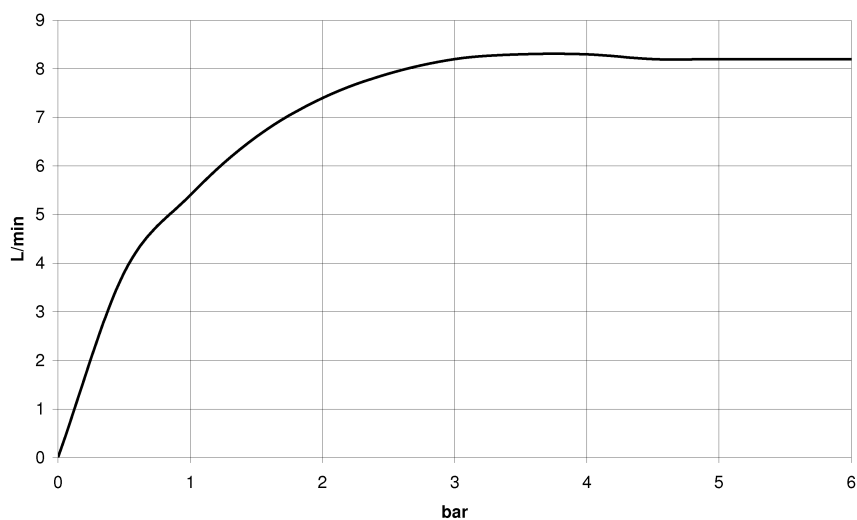

## Умывальник - LA FLEUR exclusive

Смеситель для умывальника на три отверстия со сливным гарнитуром ручки из

Артикульный номер: 20 722 956-00

- вылет 170 мм
- поворотный излив 360°
- прямоугольная обогащенная воздухом струя
- высота смесителя 250 мм
- высота до аэратора 165 мм
- диаметр отверстия под излив 35 мм
- диаметр отверстия вентиля бокового 32 мм
- 2х напорный шланг М 10 х 1 ввинченный, испытанный на герметичность
- розетка Ø 58 мм
- расход макс. 8,3 л/мин
- не содержит свинца

## размерный чертеж

Все величины в мм / дюймах = мм x 0,0394

Умывальник - LA FLEUR exclusive

Смеситель для умывальника на три отверстия со сливным гарнитуром ручки из

Артикульный номер: 20 722 956-00

график расхода