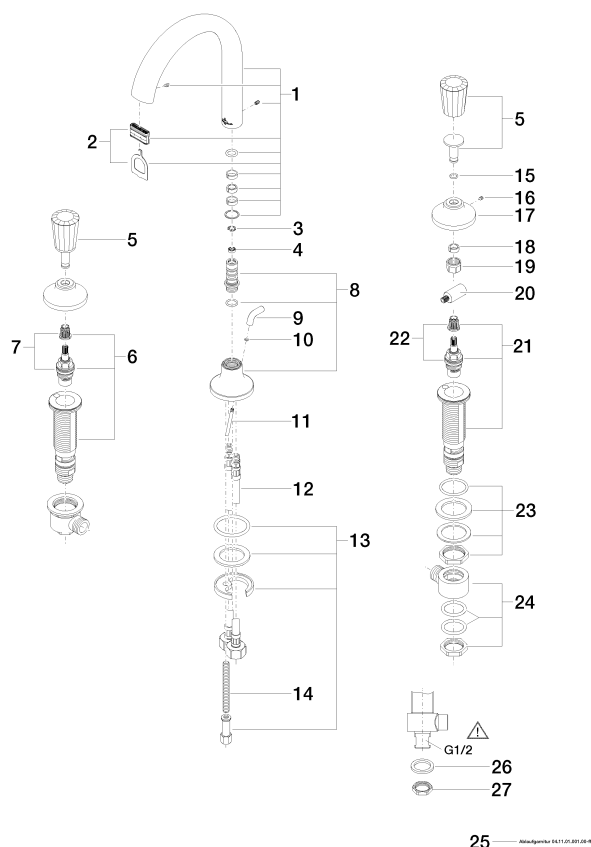

Умывальник - LA FLEUR exclusive

Смеситель для умывальника на три отверстия со сливным гарнитуром ручки из

Артикульный номер: 20 722 956-00

## Умывальник - LA FLEUR exclusive

Смеситель для умывальника на три отверстия со сливным гарнитуром ручки из

Артикульный номер: 20 722 956-00

## Спецификация запасных частей

№	Артикульный №	Наименование	Расходуемое кол-во
1	90 11 95 001 00-00	Излив 193,5 x 207 x 36 мм - хром	1
2	90 29 03 045 00 90	Aerator insert 32 x 8 мм -	1
3	кольцо Ø 10 x 1 мм -	1	
4	09 23 01 052 90	Flow limiter желтый 8,3 л/мин. -	1
5	04 20 95 023 84-00	Ручка Ø 37 x 81,5 мм - хром	2
6	04 17 11 045 52 90	Вентиль боковой заправление влево 1/2" -	1
7	90 90 03 152 00 90	Деталь верха заправление влево 1/2" -	1
8	90 19 95 503 00-00	Подключение 58 x 77 x 58 мм - хром	1
9	09 20 95 001-00	Потянуть кнопку 25 x 8 x 23 мм - хром	1
10	09 14 10 209 90	O-Ring EPDM 70 3,3 x 1,0 мм -	1
11	09 31 09 080-00	Тяга Ø 4 x 400 мм - хром	1
12	04 30 04 019 00 90	Напорный шланг M10x1 x 1/2" x 420 мм -	2
13	04 30 11 038 00 90	Крепление Ø 52 x 1,5 мм -	1
14	09 31 11 011 90	Крепление M8 x 80 мм -	1
15	09 14 10 060 90	O-Ring 8,0 x 1,5 мм -	2
16	09 31 11 007 90	Крепление M4 x 6 мм -	2
17	09 27 95 001-00	крышка 58 x 25,5 мм - хром	2
18	09 14 15 020 90	опорное кольцо 60 x 100 x 3 мм -	2
19	09 23 30 023 90	Крепление M15 x 1 -	2
20	09 12 12 026 90	Крепление крышки Ø 16 x 23 мм -	2
21	04 17 11 045 53 90	Вентиль боковой заправление вправо 1/2" -	1
22	90 90 03 153 00 90	Деталь верха заправление вправо 1/2" -	1
23	04 23 10 032 78 90	Крепление M30 x 1,5 -	2
24	04 17 11 023 10 90	Подключение 1/2" -	2
25	04 11 01 001 00-00	Сливной гарнитур 1 1/4" - хром	1
26	09 30 11 059 90	диск -	2
27	09 23 10 012 90	Крепление 1/2" -	2