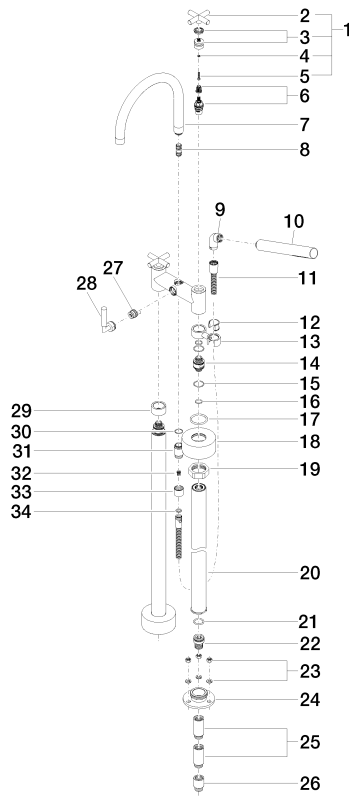

Ванна - Tara.

Смеситель для ванны на два отверстия для свободностоящего монтажа с ручным

Артикулный номер: 25 943 892-00

Спецификация запасных частей

№	Артикулный №	Наименование	Расходуемое кол-во
1	04 20 89 010 00-00	Ручка 70 x 70 x 43 мм - хром	2
2	09 20 89 010-00	Ручка 70 x 70 x 22,5 мм - хром	2
3	90 12 12 007 00-00	Ручка Ø 29 x 26 мм - хром	2
4	09 30 11 029 90	Подключение Ø 4 -	2
5	09 30 30 075 90	Крепление M4 x 20 мм -	2
6	90 90 03 131 00 90	Деталь верха заправление вправо 1/2" -	2
7	90 28 22 222 00-00	Излив 220 мм, 27-30 л/мин. - хром	1
8	90 21 10 011 00 90	Переключение -	1
9	04 24 04 189 00-00	колено 55 x 40 x 23 мм - хром	1
10	28 013 979-00	Ручной стержневой душ - хром	1
11	09 30 02 072-00	Металлический шланг для душа 1/2" x 3/8" x 1250 мм - хром	1
12	09 18 40 035 90	гильза -	1
13	04 28 10 029 01-00	Держатель - хром	1
14	09 29 05 021 20 90	Подключение Ø 29 x 41,5 мм -	1
15	09 14 10 112 90	O-Ring 24,0 x 2,0 мм -	1
16	09 14 10 055 90	O-Ring EPDM 70 15,0 x 2,0 мм -	2
17	09 14 10 041 90	O-Ring 39,0 x 4,0 мм -	4
18	09 27 89 025-00	крышка Ø 85 x Ø 39 x 37,5 мм - хром	4
19	09 23 30 040-07	Крепление M45 x 1,5 - необработанный никелированный	2
20	04 28 22 009 20-00	Подключение 590 мм - хром	2
21	09 14 10 081 90	O-Ring EPDM 70 22,0 x 3,0 мм -	2
22	09 24 03 094-07	Подключение Ø 28 x 34 мм - необработанный никелированный	2
23	04 23 10 023 00 90	Крепление -	2
24	09 30 11 130-07	Фланец Ø 84 x 25 мм - необработанный никелированный	2
25	09 24 03 081 10 90	Удлинение 1/2" x 50 мм -	3
26	09 24 03 080 90	Удлинение 1/2" x 25 мм -	2
27	90 15 01 005 00 90	Переключение 20 x 30 x 20 мм -	4
28	90 18 20 025 00-00	Переключение 23 x 85 x 48 мм - хром	2
29	09 28 10 028-00	крышка Ø 38 x 20 мм - хром	1
30	09 14 10 032 90	O-Ring 18,1 x 1,6 мм -	1
31	09 24 03 121-00	нипель Ø 24,7 x 34,5 мм - хром	1