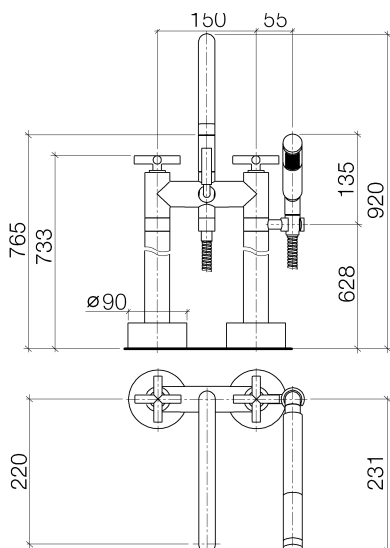

Ванна - Тага.

Смеситель для ванны на два отверстия для свободностоящего монтажа с ручным
 Артикульный номер: 25 943 892-00

- вылет 220 мм
- поворотный излив 180°
- ручной душ: нормальная струя
- излив: круглая обогащенная воздухом струя
- ручной душ с системой защиты от известковых отложений
- поворотный переключатель ванна / душ
- общая высота 920 мм
- высота вертикальных труб 628 мм
- высота до аэратора 765 мм
- накладные розетки Ø 90 мм
- расстояние между осями 150 мм
- металлический душевой шланг 1250 мм со встроенной защитой от перекручивания
- поворотный держатель для душа на правой вертикальной опоре
- расход макс. 22 л/мин при гидравлическом давлении 3 бара
- расход ручного душа макс. 6,8 л/мин
- Группа смесителей согл. DIN 4109: 1
- Защищён от обратного потока.

хром

Для данного артикула требуются комплектующие.

размерный чертёж

Ванна - Тага.

Смеситель для ванны на два отверстия для свободностоящего монтажа с ручным
Артикульный номер: 25 943 892-00

Все величины в мм / дюймах = мм x 0,0394