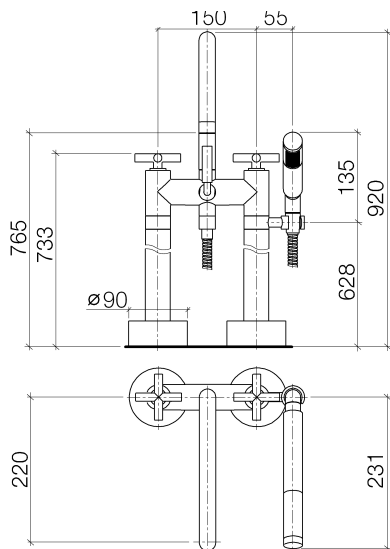

Ванна - Tara.

Смеситель для ванны на два отверстия для свободностоящего монтажа с ручным
Артикульный номер: 25 943 892-00

- вылет 220 мм
- поворотный излив 180°
- ручной душ: нормальная струя
- излив: круглая обогащенная воздухом струя
- ручной душ с системой защиты от известковых отложений
- поворотный переключатель ванна / душ
- общая высота 920 мм
- высота вертикальных труб 628 мм
- высота до аэратора 765 мм
- накладные розетки Ø 90 мм
- расстояние между осями 150 мм
- металлический душевой шланг 1250 мм со встроенной защитой от перекручивания
- поворотный держатель для душа на правой вертикальной опоре
- расход макс. 22 л/мин при гидравлическом давлении 3 бара
- расход ручного душа макс. 6,8 л/мин
- Группа смесителей согл. DIN 4109: 1
- Защищён от обратного потока.

хром

Для данного артикула требуются комплектующие.

размерный чертеж

Ванна - Tara.

Смеситель для ванны на два отверстия для свободностоящего монтажа с ручным

Артикулный номер: 25 943 892-00

Все величины в мм / дюймах = мм x 0,0394

график расхода

Ванна - Tara.

Смеситель для ванны на два отверстия для свободностоящего монтажа с ручным
Артикулльный номер: 25 943 892-00

Другие варианты поверхностей

платина матовая
25 943 892-06

платина
25 943 892-08