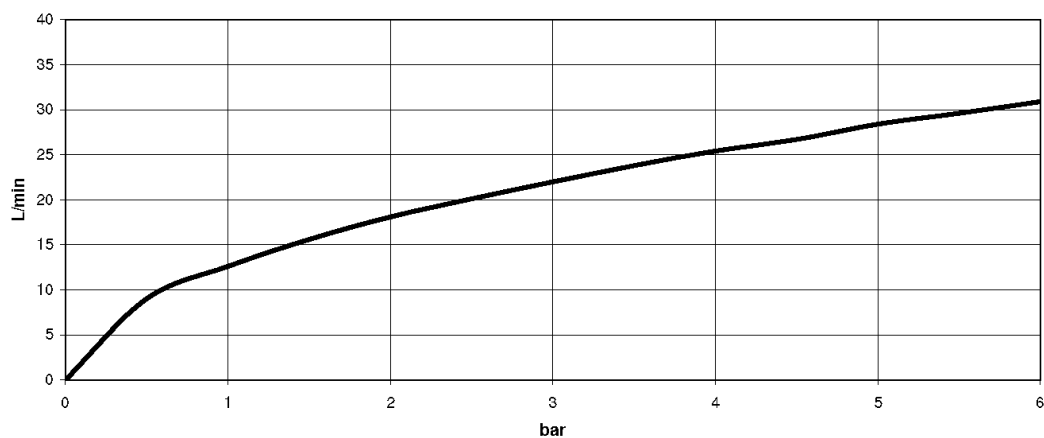

Ванна - Tara.

Смеситель для ванны на два отверстия для свободностоящего монтажа с ручным
Артикульный номер: 25 943 892-00

- вылет 220 мм
- поворотный излив 180°
- ручной душ: нормальная струя
- излив: круглая обогащенная воздухом струя
- ручной душ с системой защиты от известковых отложений
- поворотный переключатель ванна / душ
- общая высота 920 мм
- высота вертикальных труб 628 мм
- высота до аэратора 765 мм
- накладные розетки Ø 90 мм
- расстояние между осями 150 мм
- металлический душевой шланг 1250 мм со встроенной защитой от перекручивания
- поворотный держатель для душа на правой вертикальной опоре
- расход макс. 22 л/мин при гидравлическом давлении 3 бара
- расход ручного душа макс. 6,8 л/мин
- Группа смесителей согл. DIN 4109: 1
- Защищён от обратного потока.

хром

Для данного артикула требуются комплектующие.

размерный чертеж

Ванна - Tara.

Смеситель для ванны на два отверстия для свободностоящего монтажа с ручным

Артикулный номер: 25 943 892-00

Все величины в мм / дюймах = мм x 0,0394

график расхода

Ванна - Tara.

Смеситель для ванны на два отверстия для свободностоящего монтажа с ручным
Артикулльный номер: 25 943 892-00

Другие варианты поверхностей

платина матовая
25 943 892-06

платина
25 943 892-08