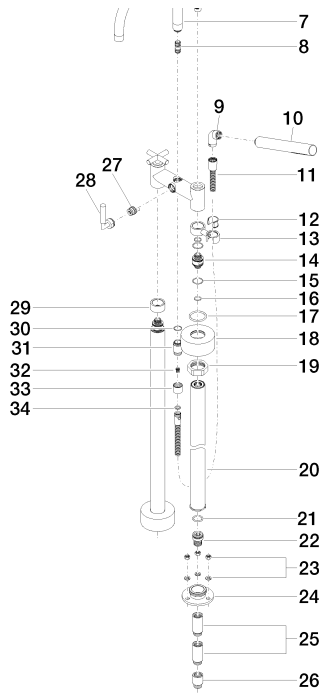

Ванна - Tera.

Смеситель для ванны на два отверстия для свободностоящего монтажа с ручным

Артикульный номер: 25 943 892-00

3	90 12 12 007 00-00	Ручка Ø 29 x 26 мм - хром	2
4	09 30 11 029 90	Подключение Ø 4 -	2
5	09 30 30 075 90	Крепление M4 x 20 мм -	2
6	90 90 03 131 00 90	Деталь верха запирание вправо 1/2" -	2
7	90 28 22 222 00-00	Излив 220 мм, 27-30 л/мин. - хром	1
8	90 21 10 011 00 90	Переключение -	1
9	04 24 04 189 00-00	колено 55 x 40 x 23 мм - хром	1
10	28 013 979-00	Ручной стержневой душ - хром	1
11	09 30 02 072-00	Металлический шланг для душа 1/2" x 3/8" x 1250 мм - хром	1
12	09 18 40 035 90	гильза -	1
13	04 28 10 029 01-00	Держатель - хром	1
14	09 29 05 021 20 90	Подключение Ø 29 x 41,5 мм -	1
15	09 14 10 112 90	O-Ring 24,0 x 2,0 мм -	1
16	09 14 10 055 90	O-Ring EPDM 70 15,0 x 2,0 мм -	2
17	09 14 10 041 90	O-Ring 39,0 x 4,0 мм -	4
18	09 27 89 025-00	крышка Ø 85 x Ø 39 x 37,5 мм - хром	4
19	09 23 30 040-07	Крепление M45 x 1,5 - необработанный никелированный	2
20	04 28 22 009 20-00	Подключение 590 мм - хром	2
21	09 14 10 081 90	O-Ring EPDM 70 22,0 x 3,0 мм -	2
22	09 24 03 094-07	Подключение Ø 28 x 34 мм - необработанный никелированный	2
23	04 23 10 023 00 90	Крепление -	2
24	09 30 11 130-07	Фланец Ø 84 x 25 мм - необработанный никелированный	2
25	09 24 03 081 10 90	Удлинение 1/2" x 50 мм -	3
26	09 24 03 080 90	Удлинение 1/2" x 25 мм -	2
27	90 15 01 005 00 90	Переключение 20 x 30 x 20 мм -	4
28	90 18 20 025 00-00	Переключение 23 x 85 x 48 мм - хром	2
29	09 28 10 028-00	крышка Ø 38 x 20 мм - хром	1
30	09 14 10 032 90	O-Ring 18,1 x 1,6 мм -	1
31	09 24 03 121-00	нипель Ø 24,7 x 34,5 мм - хром	1
32	09 23 01 131 90	Back-flow preventer Ø 10 x 10,5 мм -	1
33	09 21 02 143-00	чехол Ø 24,7 x 20 мм - хром	1
34	09 14 20 026 90	Прокладка Centellen WS 3820 14 x 8 x 2 мм Centellen WS 3820 -	1