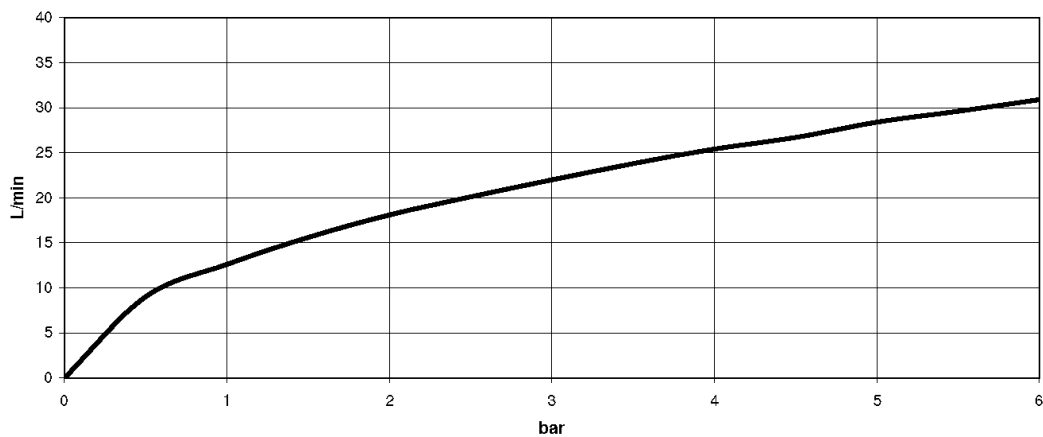

Ванна - Тара.

Смеситель для ванны на два отверстия для свободностоящего монтажа с ручным

Артикульный номер: 25 943 892-00

- вылет 220 мм
- поворотный излив 180°
- ручной душ: нормальная струя
- излив: круглая обогащенная воздухом струя
- ручной душ с системой защиты от известковых отложений
- поворотный переключатель ванна / душ
- общая высота 920 мм
- высота вертикальных труб 628 мм
- высота до аэратора 765 мм
- накладные розетки Ø 90 мм
- расстояние между осями 150 мм
- металлический душевой шланг 1250 мм со встроенной защитой от перекручивания
- поворотный держатель для душа на правой вертикальной опоре
- расход макс. 22 л/мин при гидравлическом давлении 3 бара
- расход ручного душа макс. 6,8 л/мин
- Группа смесителей согл. DIN 4109: 1
- Защищён от обратного потока.

хром

Для данного артикула требуются комплектующие.

**Ванна - Тага.**

Смеситель для ванны на два отверстия для свободностоящего монтажа с ручным

Артикульный номер: 25 943 892-00

**размерный чертеж**

Все величины в мм / дюймах = мм x 0,0394

**график расхода**