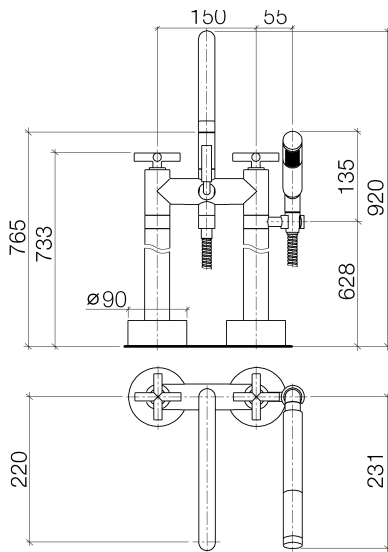

Ванна - Тара.

Смеситель для ванны на два отверстия для свободностоящего монтажа с ручным

Артикульный номер: 25 943 892-00

- вылет 220 мм
- поворотный излив 180°
- ручной душ: нормальная струя
- излив: круглая обогащенная воздухом струя
- ручной душ с системой защиты от известковых отложений
- поворотный переключатель ванна / душ
- общая высота 920 мм
- высота вертикальных труб 628 мм
- высота до аэратора 765 мм
- накладные розетки Ø 90 мм
- расстояние между осями 150 мм
- металлический душевой шланг 1250 мм со встроенной защитой от перекручивания
- поворотный держатель для душа на правой вертикальной опоре
- расход макс. 22 л/мин при гидравлическом давлении 3 бара
- расход ручного душа макс. 6,8 л/мин
- Группа смесителей согл. DIN 4109: 1
- Защищён от обратного потока.

хром

Для данного артикула требуются комплектующие.

**Ванна - Тага.**

Смеситель для ванны на два отверстия для свободностоящего монтажа с ручным

Артикульный номер: 25 943 892-00

**размерный чертеж**

Все величины в мм / дюймах = мм x 0,0394

## Ванна - Тага.

Смеситель для ванны на два отверстия для свободностоящего монтажа с ручным

Артикульный номер: 25 943 892-00

### Спецификация запасных частей

№	Артикульный №	Наименование	Расходуемое кол-во
1	04 20 89 010 00-00	Ручка 70 x 70 x 43 мм - хром	2
2	09 20 89 010-00	Ручка 70 x 70 x 22,5 мм - хром	2