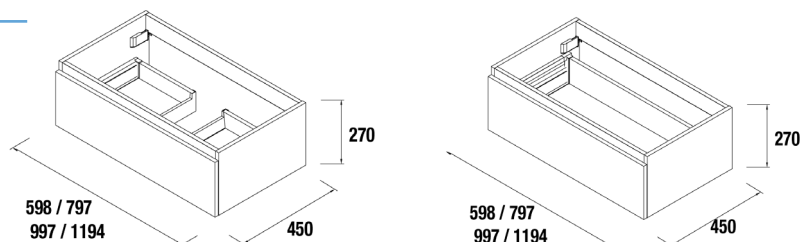

Packaging Dimensions and weight (mm).

| | with pipe cutout | | | |
|-----------------|------------------|------|------|------|
| | 600 | 800 | 1000 | 1200 |
| Lenght mm. | 628 | 828 | 1028 | 1228 |
| Depth mm. | 486 | | | |
| Height mm. | 311 | | | |
| Net weight Kg. | 9,3 | 12,4 | 15,5 | 15,9 |
| Gross weight Kg | 12,3 | 15,1 | 17,9 | 18,5 |

| | without pipe cutout | | | |
|-----------------|---------------------|------|------|------|
| | 600 | 800 | 1000 | 1200 |
| Lenght mm. | 628 | 842 | 1042 | 1242 |
| Depth mm. | 486 | 500 | 500 | 500 |
| Height mm. | 311 | 330 | 330 | 330 |
| Net weight Kg. | 14,2 | 15,5 | 18,6 | 15,5 |
| Gross weight Kg | 16 | 18 | 21 | 18,1 |

Handle finishes

Interior drawer finishes

Vanity dimensions

Free space for water pipe

SPIRIT - Mueble 1 cajón salvasifón - Coqueta 1 cajón sin salvasif. - 600 / 800 / 1000

Wash basins available

- 600 / 800 / 1000/1200 : Iberia, Sofía, Toscana, Veneto