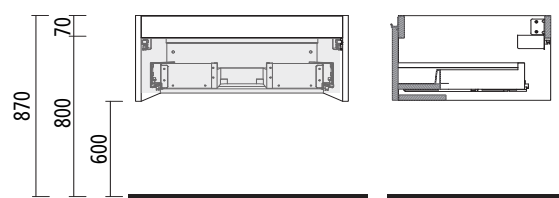

Packaging Dimensions and weight (mm).

| | with pipe cutout | | | |
|-----------------|------------------|------|------|------|
| | 600 | 800 | 1000 | 1200 |
| Lenght mm. | 628 | 828 | 1028 | 1228 |
| Depth mm. | 486 | | | |
| Height mm. | 311 | | | |
| Net weight Kg. | 9,3 | 12,4 | 15,5 | 15,9 |
| Gross weight Kg | 12,3 | 15,1 | 17,9 | 18,5 |

| | without pipe cutout | | | |
|-----------------|---------------------|------|------|------|
| | 600 | 800 | 1000 | 1200 |
| Lenght mm. | 628 | 842 | 1042 | 1242 |
| Depth mm. | 486 | 500 | 500 | 500 |
| Height mm. | 311 | 330 | 330 | 330 |
| Net weight Kg. | 14,2 | 15,5 | 18,6 | 15,5 |
| Gross weight Kg | 16 | 18 | 21 | 18,1 |

Handle finishes

Interior drawer finishes

Vanity dimensions

Free space for water pipe

SPIRIT - Mueble 1 cajón salvasifón - Coqueta 1 cajón sin salvasif. - 600 / 800 / 1000

Wash basins available

- 600 / 800 / 1000/1200 : Iberia, Sofía, Toscana, Veneto

Top basins with counter top

- 600 / 800 / 1000/1200 : Emotion, Sensation, Seduction, Desir, Altiro, Dolce, Tento, Varmega.

Combines with