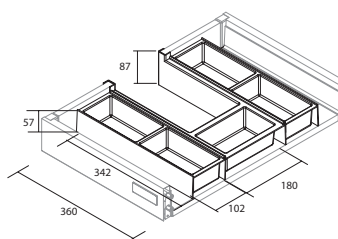

Packaging Dimensions and weight (mm).

| | with pipe cutout | | | |
|-----------------|------------------|------|------|------|
| | 600 | 800 | 1000 | 1200 |
| Lenght mm. | 628 | 828 | 1028 | 1228 |
| Depth mm. | 486 | | | |
| Height mm. | 311 | | | |
| Net weight Kg. | 9,3 | 12,4 | 15,5 | 15,9 |
| Gross weight Kg | 12,3 | 15,1 | 17,9 | 18,5 |

| | without pipe cutout | | | |
|-----------------|---------------------|------|------|------|
| | 600 | 800 | 1000 | 1200 |
| Lenght mm. | 628 | 842 | 1042 | 1242 |
| Depth mm. | 486 | 500 | 500 | 500 |
| Height mm. | 311 | 330 | 330 | 330 |
| Net weight Kg. | 14,2 | 15,5 | 18,6 | 15,5 |
| Gross weight Kg | 16 | 18 | 21 | 18,1 |

Handle finishes

Interior drawer finishes

Vanity dimensions

Free space for water pipe

SPIRIT - Mueble 1 cajón salvasifón - Coqueta 1 cajón sin salvasif. - 600 / 800 / 1000

Wash basins available

- 600 / 800 / 1000/1200 : Iberia, Sofía, Toscana, Veneto