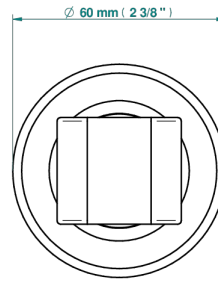

CHARLESTON С РУКОЯТКАМИ

G75-53F

Кронштейн стационарный встраиваемый в стену

THG[®]
PARIS

16686

09/12/2020

ХАРАКТЕРИСТИКИ

- Charleston с ручьятками
- Кронштейн стационарный встраиваемый в стену