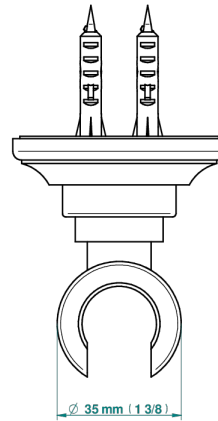

CHARLESTON С РУКОЯТКАМИ

G75-53F

Кронштейн стационарный встраиваемый в стену

THG[®]
PARIS

16686

09/12/2020

ХАРАКТЕРИСТИКИ

- Charleston с ручьятками
- Кронштейн стационарный встраиваемый в стену