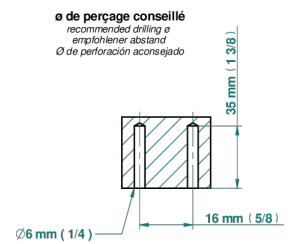

CHARLESTON С РУКОЯТКАМИ

G75-53F

Кронштейн стационарный встраиваемый в стену

THG[®]
PARIS

16686

09/12/2020

ХАРАКТЕРИСТИКИ

- Charleston с ручьятками
- Кронштейн стационарный встраиваемый в стену