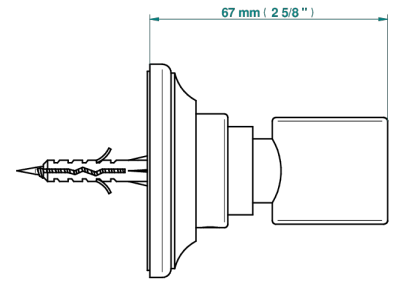

CHARLESTON С РУКОЯТКАМИ

G75-53F

Кронштейн стационарный встраиваемый в стену

THG[®]
PARIS

16686

09/12/2020

ХАРАКТЕРИСТИКИ

- Charleston с ручьятками
- Кронштейн стационарный встраиваемый в стену