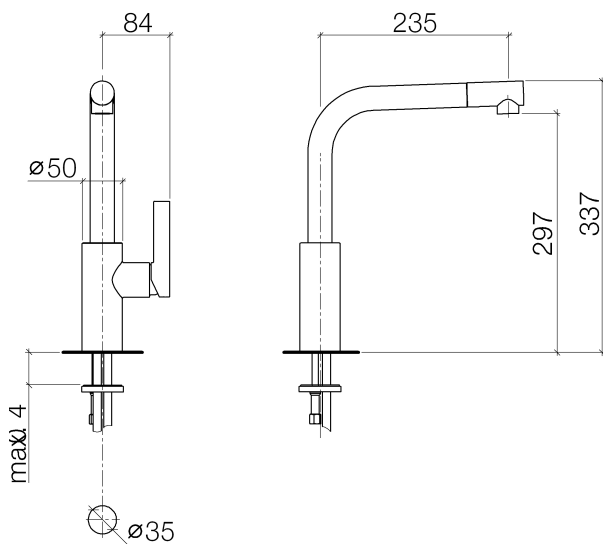

Кухня - Elio

Смеситель однорычажный - латунь сатинированная

Артикулный номер: 33 800 790-28

- вылет 234 мм
- поворотный излив 360°
- излив с вращающимся наконечником на 20°
- обогащенная воздухом струя
- высота смесителя 337 мм
- высота до аэратора 297 мм
- диаметр сверлёного отверстия 35 мм
- расход макс. 8 л/мин при гидравлическом давлении 3 бара
- не содержит свинца
- Группа смесителей согл. DIN 4109: 1
- (ADA)

латунь сатинированная

размерный чертеж

Все величины в мм / дюймах = мм x 0,0394