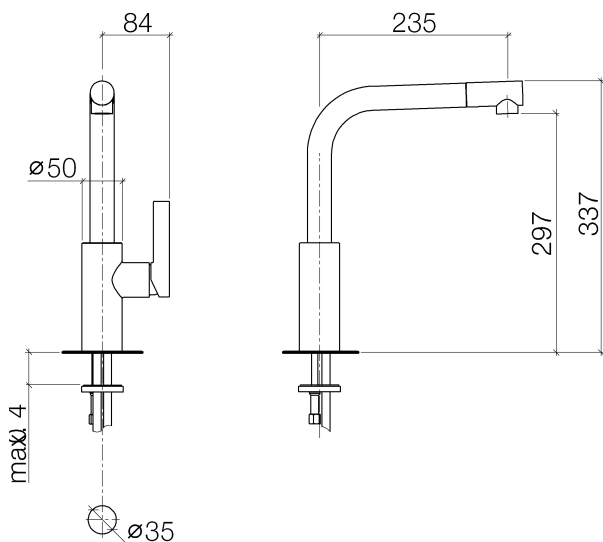

Кухня - Elio

Смеситель однорычажный - латунь сатинированная

Артикулный номер: 33 800 790-28

- вылет 234 мм
- поворотный излив 360°
- излив с вращающимся наконечником на 20°
- обогащенная воздухом струя
- высота смесителя 337 мм
- высота до аэратора 297 мм
- диаметр сверлёного отверстия 35 мм
- расход макс. 8 л/мин при гидравлическом давлении 3 бара
- не содержит свинца
- Группа смесителей согл. DIN 4109: 1
- (ADA)

латунь сатинированная

размерный чертеж

Все величины в мм / дюймах = мм x 0,0394

Кухня - Elio

Смеситель однорычажный - латунь сатинированная

Артикульный номер: 33 800 790-28

график расхода

Кухня - Elio

Смеситель однорычажный - латунь сатинированная

Артикульный номер: 33 800 790-28

Другие варианты поверхностей

хром
33 800 790-00

платина матовая
33 800 790-06

платина
33 800 790-08

Другие поверхности по запросу (x-tra Service)