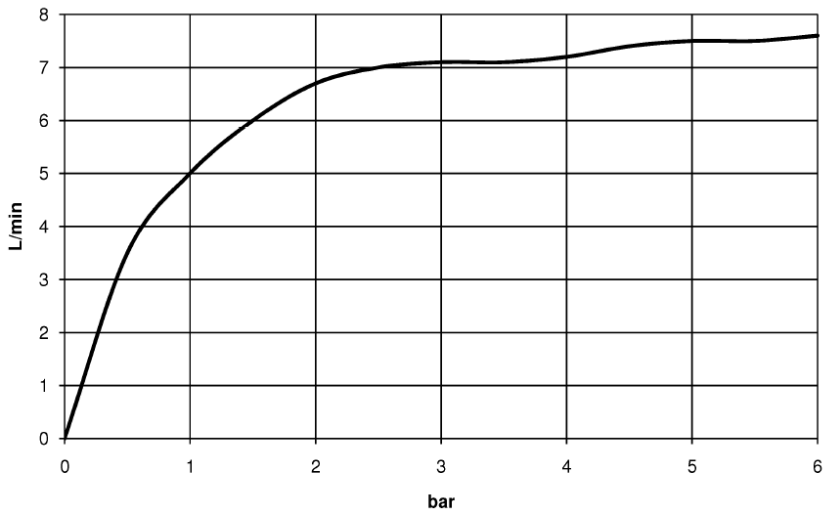

Кухня - Elio

Смеситель однорычажный - латунь сатинированная

Артикулный номер: 33 800 790-28

- вылет 234 мм
- поворотный излив 360°
- излив с вращающимся наконечником на 20°
- обогащенная воздухом струя
- высота смесителя 337 мм
- высота до аэратора 297 мм
- диаметр сверлёного отверстия 35 мм
- расход макс. 8 л/мин при гидравлическом давлении 3 бара
- не содержит свинца
- Группа смесителей согл. DIN 4109: 1
- (ADA)

латунь сатинированная

размерный чертеж

Все величины в мм / дюймах = мм x 0,0394

Кухня - Elio

Смеситель однорычажный - латунь сатинированная

Артикульный номер: 33 800 790-28

график расхода

Кухня - Elio

Смеситель однорычажный - латунь сатинированная

Артикульный номер: 33 800 790-28

Другие варианты поверхностей

хром
33 800 790-00

платина матовая
33 800 790-06

платина
33 800 790-08

Другие поверхности по запросу (x-tra Service)