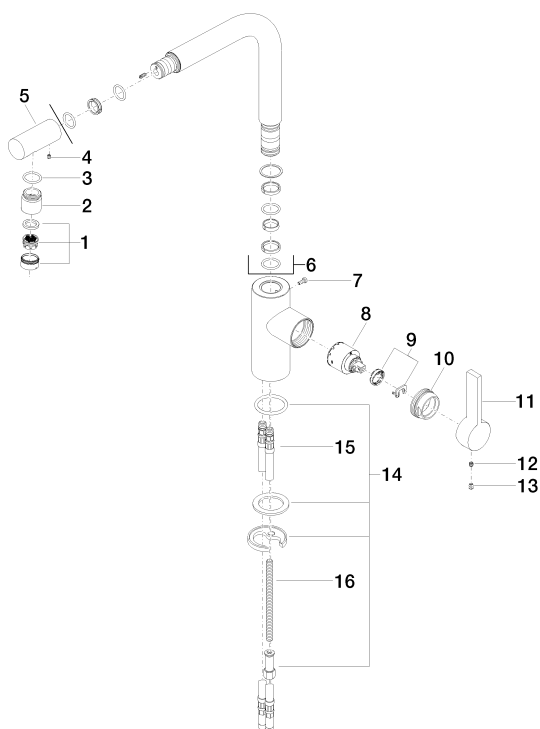

Кухня - Elio

Смеситель однорычажный - латунь сатинированная

Артикульный номер: 33 800 790-28

Спецификация запасных частей

№	Артикульный №	Наименование	Расходуемое кол-во
1	90 23 01 026 07-28	Аэратор с прорезью M24x1 8,0 л/мин. - латунь сатинированная	1
2	09 24 04 164 10-28	нипель Ø 26,5 x 26,5 мм - латунь сатинированная	1
3	09 14 10 100 90	O-Ring EPDM 70 20,0 x 2,5 мм -	1
4	09 31 11 044 90	Крепление M4 x 5 мм -	1
5	09 24 04 163 10-28	нипель Ø 30 x 70 мм - латунь сатинированная	1
6	90 28 22 185 00-28	Излив 228 x 231 x 30 мм - латунь сатинированная	1
7	09 30 30 054 90	Крепление M4 x 10 мм -	1
8	90 15 05 061 00 90	Картридж черный Ø 35 x 52 мм -	1
9	04 28 10 148 00 90	Картридж -	1
10	09 24 04 141-28	Крепление Ø 40 x 18 мм - латунь сатинированная	1
11	09 20 79 040-28	Ручка 120 x 43 x 23 мм - латунь сатинированная	1
12	09 31 11 030 90	Крепление M5 x 5 мм -	1
13	09 31 20 017 90	Донный клапан -	1
14	04 30 11 038 75 90	Крепление Ø 52 x 1,5 мм -	1
15	04 30 04 016 00 90	Напорный шланг M10x1 x 420 мм -	1
16	09 31 11 091 90	Крепление M8 x 130 мм -	1