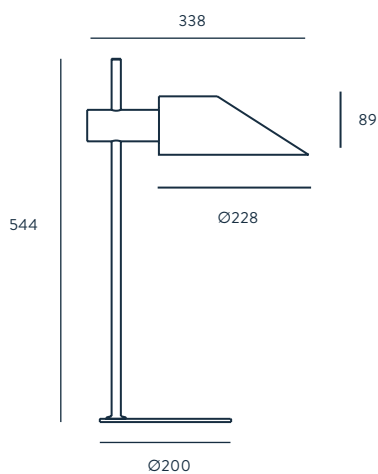

COHEN

DESIGNED BY JANA CHANG / 2010

S1122

ACABADOS

METAL
CROMO
CROMO

PANTALLA
NEGRO BRILLO
BLANCO BRILLO

MATERIALES

ACERO

ESPECIFICACIONES (UE)

E27 60W MAX
(NO INCLUIDA)
220-240 V, 50/60 HZ,
IP20, CLASE II

IP20 CE    A++

CLASIFICACIÓN ENERGÉTICA

A ++

FINISHES

METAL
CHROME
CHROME

SHADE
SHINNY BLACK
SHINNY WHITE

MATERIALS

STEEL

SPECIFICATIONS (UE)

E27 60W MAX.
(NOT INCLUDED)
220-240 V, 50/60 HZ,
IP20, CLASS II

IP20 CE    A++

ENERGY LABEL

A ++