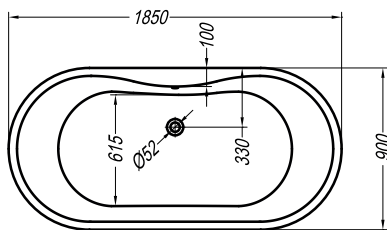

### foto placering och yttermått

badkar

## westerbergs bris

Ett fristående badkar som följer den allra senaste trenden inom design och funktionalitet, ett riktigt blickfång i ditt badrum.

Mått L:1850 B:900 H:630 mm.  
Vattenmängd 285 liter.

**Art nr. 200 810 35**