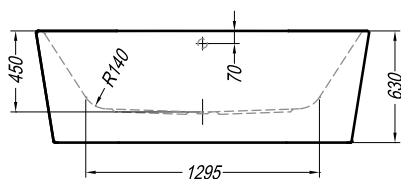

### foto placering och yttermått

badkar

## westerbergs bris

Ett fristående badkar som följer den allra senaste trenden inom design och funktionalitet, ett riktigt blickfång i ditt badrum.

Mått L:1850 B:900 H:630 mm.  
Vattenmängd 285 liter.

**Art nr. 200 810 35**