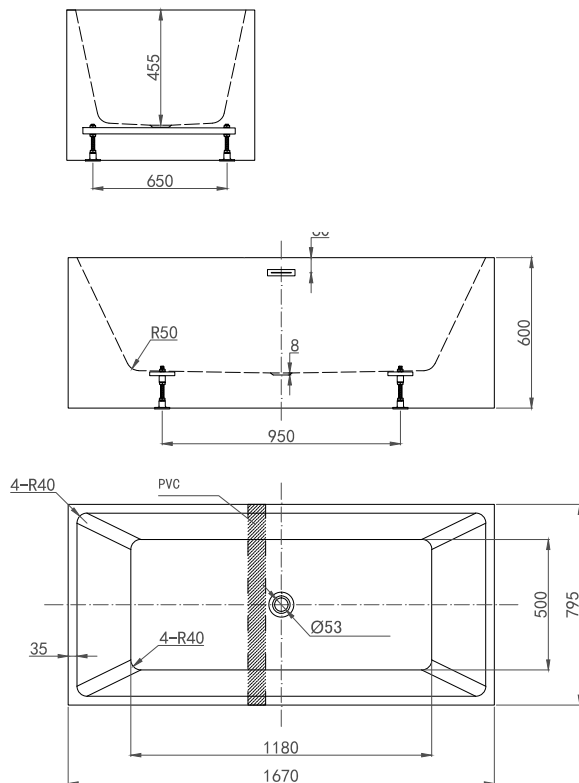

fotplacering och yttermått

badkar

westerbergs salt 1700

Ett badkar i spännande design och med en härlig rymd tack vare sina mått. Lite bredare och lite djupare.

Mått L:1670 B:800 H:600 mm.
Vattenmängd 350 liter.

Art nr. 200 810 27

bra att veta

Westerbergs Salt är tillverkat i glasfiberförstärkt sanitetsakryl. Det är ett slitstarkt material som både håller värmen bra och är enkelt att rengöra. Om karet skulle skadas är det lätt att polera bort eventuella repor. Tänk på att inte utsätta ytan för syror, ammoniak eller kaustiksoda. För att rengöra och bibehålla glansen, använd Westerbergs Cleankit. Karet levereras med avloppssats i krom.