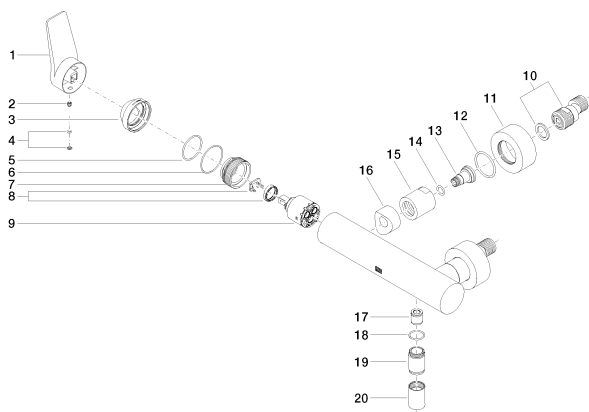

Душ - Lissé

Смеситель для душа однорычажный для настенного монтажа - платина матовая

Артикульный номер: 33 300 845-06

Спецификация запасных частей

№	Артикульный №	Наименование	Расходуемое кол-во
1	09 20 84 021-06	Ручка 45 x 36,53 x 106,95 мм - платина матовая	1
2	09 31 11 030 90	Крепление M5 x 5 мм -	1
3	09 28 30 032-06	чехол Ø 45 x 22,7 мм - платина матовая	1
4	90 31 20 087 00-06	Покрытие Ø 7 x 2,1 мм - платина матовая	1
5	09 14 10 102 90	O-Ring 33,05 x 1,78 мм -	1
6	09 14 10 190 90	O-Ring EPDM 70 38,0 x 1,5 мм -	1
7	09 24 04 296 90	Картридж Ø 40 x 20 мм -	1
8	04 28 10 148 00 90	Картридж -	1
9	90 15 05 062 00 90	Картридж черный Ø 35 x 56 мм -	1
10	04 11 04 030 00 90	S-эксцентрик G1/2 x G3/4 -	2
11	09 27 62 004-06	крышка Ø 60 x 25 мм - платина матовая	2
12	09 14 10 119 90	O-Ring EPDM 70 33,0 x 2,5 мм -	2
13	09 29 05 005 20-06	Подключение Ø 23,5 x 30 мм - платина матовая	2
14	09 14 10 008 90	O-Ring 10,0 x 2,0 мм -	2
15	09 23 10 048-06	Крепление Ø 33 x 34 мм - платина матовая	2
16	09 18 40 059-06	Подключение Ø 33 x 23 мм - платина матовая	2
17	09 23 01 040 90	Back-flow preventer Ø 15,3 x 16 мм -	1
18	09 14 10 032 90	O-Ring 18,1 x 1,6 мм -	1
19	09 24 03 115 20-06	ниппель Ø 22 x 33 мм - платина матовая	1
20	09 21 02 069-06	чехол Ø 22 x 31 мм - платина матовая	1