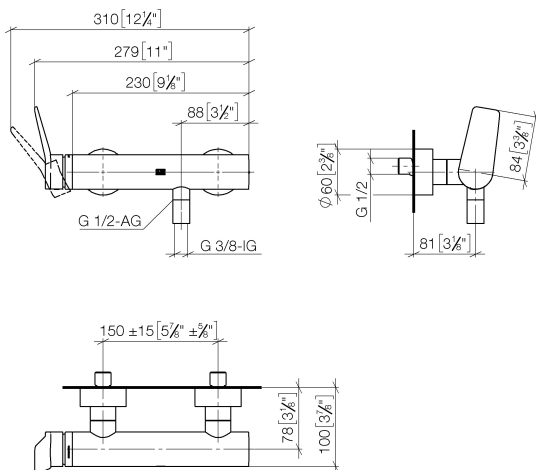

## Душ - Lissé

Смеситель для душа однорычажный для настенного монтажа - платина матовая

Артикулный номер: 33 300 845-06

- отвод для душа 3/8"
- накладные розетки Ø 60 мм
- присоединение 1/2"
- штихмас 150 мм ± 15 мм
- Группа смесителей согл. DIN 4109: 1
- Защищён от обратного потока.

## размерный чертеж

mm [inches]

Все величины в мм / дюймах = мм x 0,0394