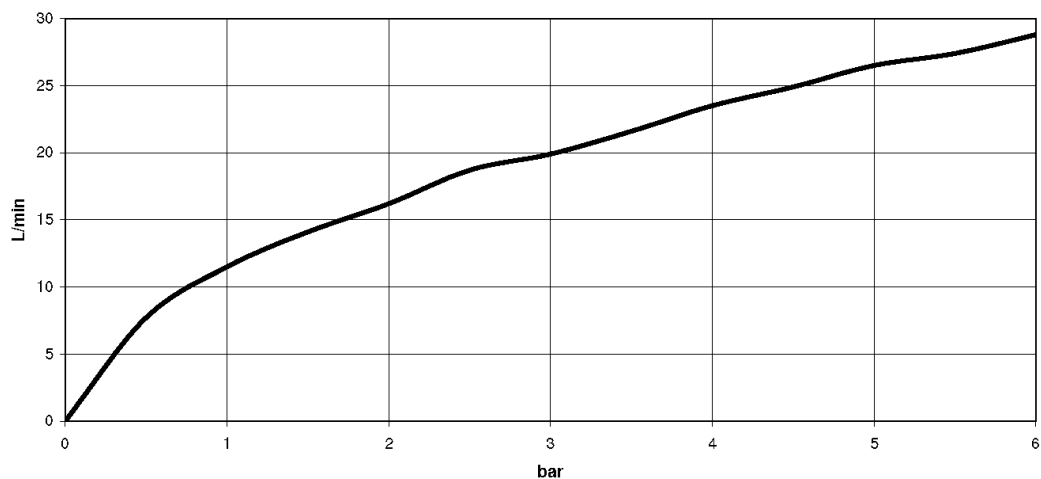

Душ - Lissé

Смеситель для душа однорычажный для настенного монтажа - платина матовая

Артикульный номер: 33 300 845-06

график расхода