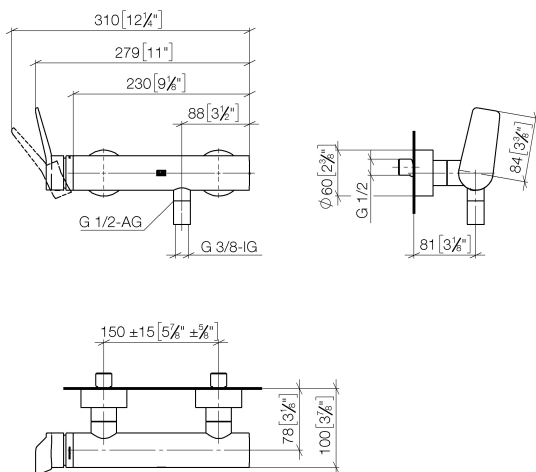

Душ - Lissé

Смеситель для душа однорычажный для настенного монтажа - платина матовая

Артикульный номер: 33 300 845-06

- отвод для душа 3/8"
- накладные розетки Ø 60 мм
- присоединение 1/2"
- штихмас 150 мм ± 15 мм
- Группа смесителей согл. DIN 4109: 1
- Защищён от обратного потока.

платина матовая

размерный чертеж

mm [inches]

Все величины в мм / дюймах = мм x 0,0394

Душ - Lissé

Смеситель для душа однорычажный для настенного монтажа - платина матовая

Артикульный номер: 33 300 845-06

график расхода

Душ - Lissé

Смеситель для душа однорычажный для настенного монтажа - платина матовая

Артикулльный номер: 33 300 845-06

Другие варианты поверхностей

хром

33 300 845-00

хром матовый

33 300 845-93