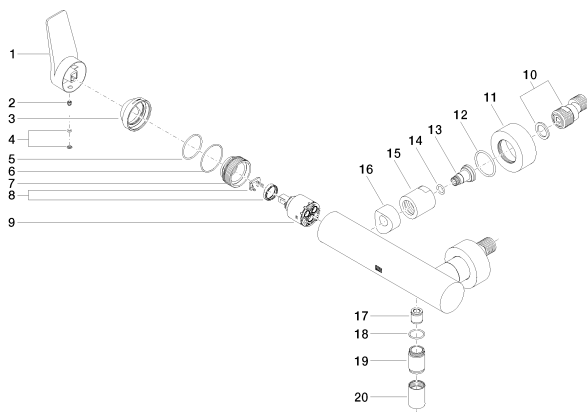

Душ - Lissé

Смеситель для душа однорычажный для настенного монтажа - платина матовая

Артикульный номер: 33 300 845-06

- отвод для душа 3/8"
- накладные розетки Ø 60 мм
- присоединение 1/2"
- штихмас 150 мм ± 15 мм
- Группа смесителей согл. DIN 4109: 1
- Защищён от обратного потока.

Душ - Lissé

Смеситель для душа однорычажный для настенного монтажа - платина матовая

Артикульный номер: 33 300 845-06

Другие варианты поверхностей

хром

33 300 845-00

хром матовый

33 300 845-93

Другие поверхности по запросу (x-tra Service)

Душ - Lissé

Смеситель для душа однорычажный для настенного монтажа - платина матовая

Артикульный номер: 33 300 845-06

Спецификация запасных частей

№	Артикульный №	Наименование	Расходуемое кол-во
1	09 20 84 021-06	Ручка 45 x 36,53 x 106,95 мм - платина матовая	1
2	09 31 11 030 90	Крепление M5 x 5 мм -	1
3	09 28 30 032-06	чехол Ø 45 x 22,7 мм - платина матовая	1
4	90 31 20 087 00-06	Покрывтие Ø 7 x 2,1 мм - платина матовая	1
5	09 14 10 102 90	O-Ring 33,05 x 1,78 мм -	1
6	09 14 10 190 90	O-Ring EPDM 70 38,0 x 1,5 мм -	1
7	09 24 04 296 90	Картридж Ø 40 x 20 мм -	1
8	04 28 10 148 00 90	Картридж -	1
9	90 15 05 062 00 90	Картридж черный Ø 35 x 56 мм -	1
10	04 11 04 030 00 90	S-эксцентрик G1/2 x G3/4 -	2
11	09 27 62 004-06	крышка Ø 60 x 25 мм - платина матовая	2
12	09 14 10 119 90	O-Ring EPDM 70 33,0 x 2,5 мм -	2
13	09 29 05 005 20-06	Подключение Ø 23,5 x 30 мм - платина матовая	2
14	09 14 10 008 90	O-Ring 10,0 x 2,0 мм -	2
15	09 23 10 048-06	Крепление Ø 33 x 34 мм - платина матовая	2
16	09 18 40 059-06	Подключение Ø 33 x 23 мм - платина матовая	2
17	09 23 01 040 90	Back-flow preventer Ø 15,3 x 16 мм -	1
18	09 14 10 032 90	O-Ring 18,1 x 1,6 мм -	1
19	09 24 03 115 20-06	ниппель Ø 22 x 33 мм - платина матовая	1
20	09 21 02 069-06	чехол Ø 22 x 31 мм - платина матовая	1