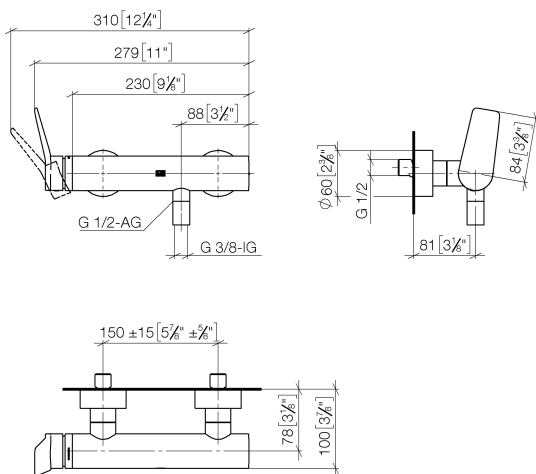

Душ - Lissé

Смеситель для душа однорычажный для настенного монтажа - платина матовая

Артикульный номер: 33 300 845-06

- отвод для душа 3/8"
- накладные розетки Ø 60 мм
- присоединение 1/2"
- штихмас 150 мм ± 15 мм
- Группа смесителей согл. DIN 4109: 1
- Защищён от обратного потока.

платина матовая

размерный чертеж

mm [inches]

Все величины в мм / дюймах = мм x 0,0394

Душ - Lissé

Смеситель для душа однорычажный для настенного монтажа - платина матовая

Артикульный номер: 33 300 845-06

график расхода

Другие поверхности по запросу (x-tra Service)

Душ - Lissé

Смеситель для душа однорычажный для настенного монтажа - платина матовая

Артикульный номер: 33 300 845-06

Спецификация запасных частей

№	Артикульный №	Наименование	Расходуемое кол-во
1	09 20 84 021-06	Ручка 45 x 36,53 x 106,95 мм - платина матовая	1
2	09 31 11 030 90	Крепление M5 x 5 мм -	1
3	09 28 30 032-06	чехол Ø 45 x 22,7 мм - платина матовая	1
4	90 31 20 087 00-06	Покрывтие Ø 7 x 2,1 мм - платина матовая	1
5	09 14 10 102 90	O-Ring 33,05 x 1,78 мм -	1
6	09 14 10 190 90	O-Ring EPDM 70 38,0 x 1,5 мм -	1
7	09 24 04 296 90	Картридж Ø 40 x 20 мм -	1
8	04 28 10 148 00 90	Картридж -	1
9	90 15 05 062 00 90	Картридж черный Ø 35 x 56 мм -	1
10	04 11 04 030 00 90	S-эксцентрик G1/2 x G3/4 -	2
11	09 27 62 004-06	крышка Ø 60 x 25 мм - платина матовая	2
12	09 14 10 119 90	O-Ring EPDM 70 33,0 x 2,5 мм -	2
13	09 29 05 005 20-06	Подключение Ø 23,5 x 30 мм - платина матовая	2
14	09 14 10 008 90	O-Ring 10,0 x 2,0 мм -	2
15	09 23 10 048-06	Крепление Ø 33 x 34 мм - платина матовая	2
16	09 18 40 059-06	Подключение Ø 33 x 23 мм - платина матовая	2
17	09 23 01 040 90	Back-flow preventer Ø 15,3 x 16 мм -	1
18	09 14 10 032 90	O-Ring 18,1 x 1,6 мм -	1
19	09 24 03 115 20-06	ниппель Ø 22 x 33 мм - платина матовая	1
20	09 21 02 069-06	чехол Ø 22 x 31 мм - платина матовая	1