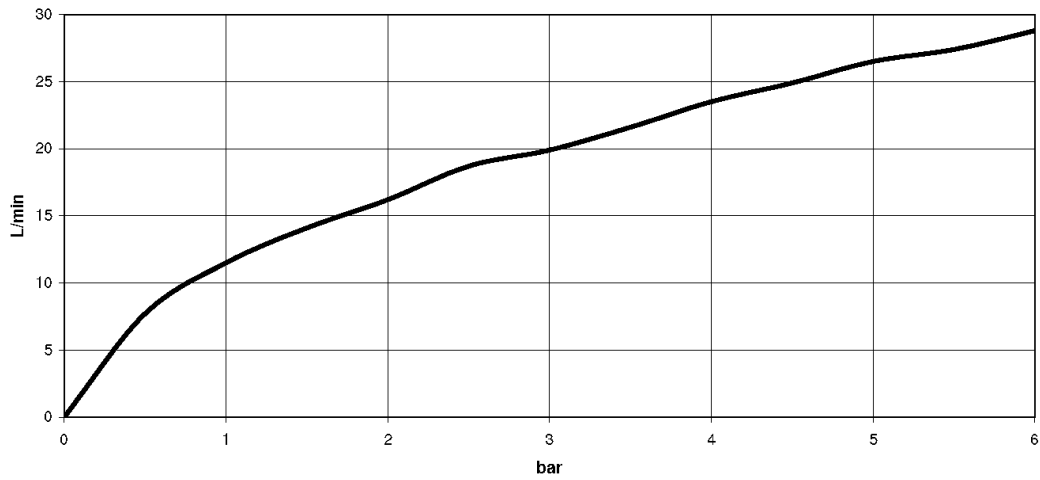

Душ - Lissé

Смеситель для душа однорычажный для настенного монтажа - платина матовая

Артикульный номер: 33 300 845-06

график расхода