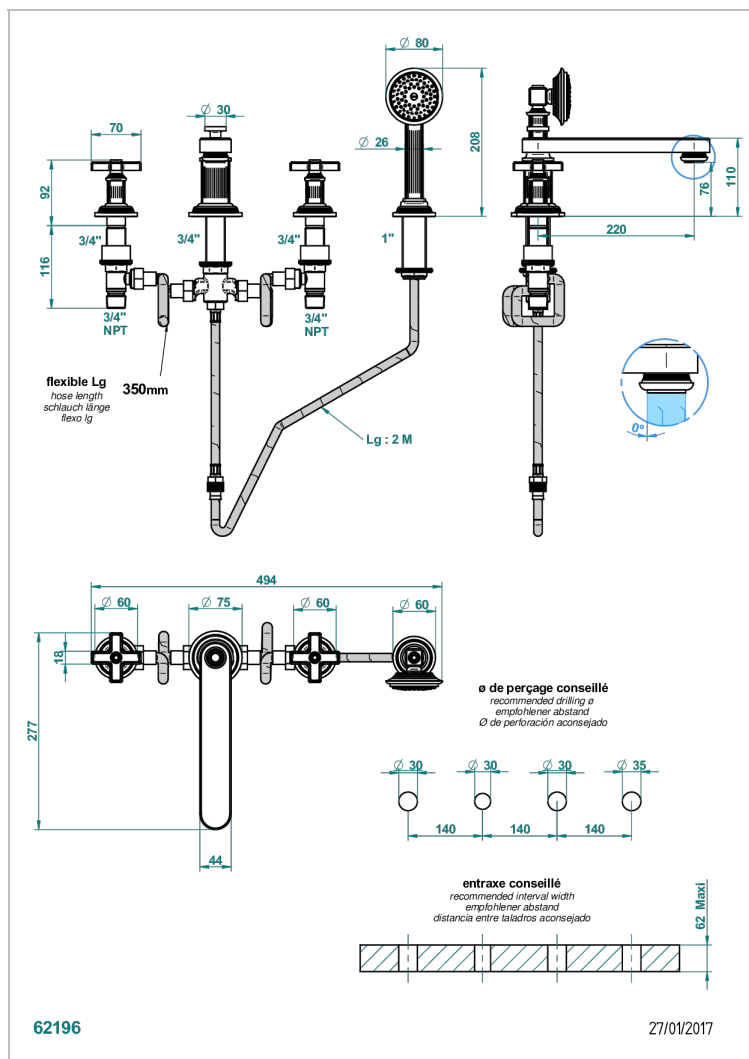

GRAND CENTRAL С РУЧКАМИ-КРЕСТИКАМИ С БЕЛЫМ ОНИКСОМ

THG[®]
PARIS

U9R-112BSGVB

Смеситель для ванны на 4 отв. с низким изливом СУПЕР ГОЛИАФ

ХАРАКТЕРИСТИКИ

- Grand central с ручками-крестиками с белым ониксом
- Смеситель для ванны на 4 отв. с низким изливом СУПЕР ГОЛИАФ