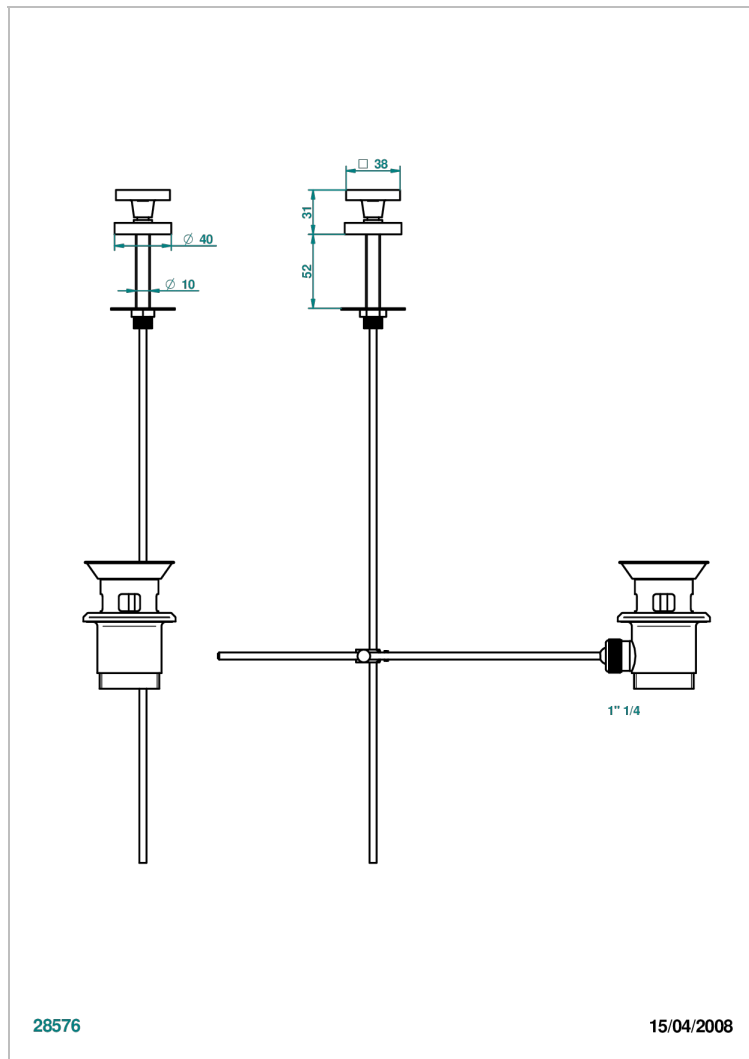

PROFIL С ЧЕРНЫМ ОНИКСОМ

A6N-334

Донный клапан для раковины с внешним штоком управления

THG[®]
PARIS

ХАРАКТЕРИСТИКИ

- Профил с чёрным ониксом
- Донный клапан для раковины с внешним штоком управления

ДОСТУПНЫЕ ВАРИАНТЫ ПОКРЫТИЙ