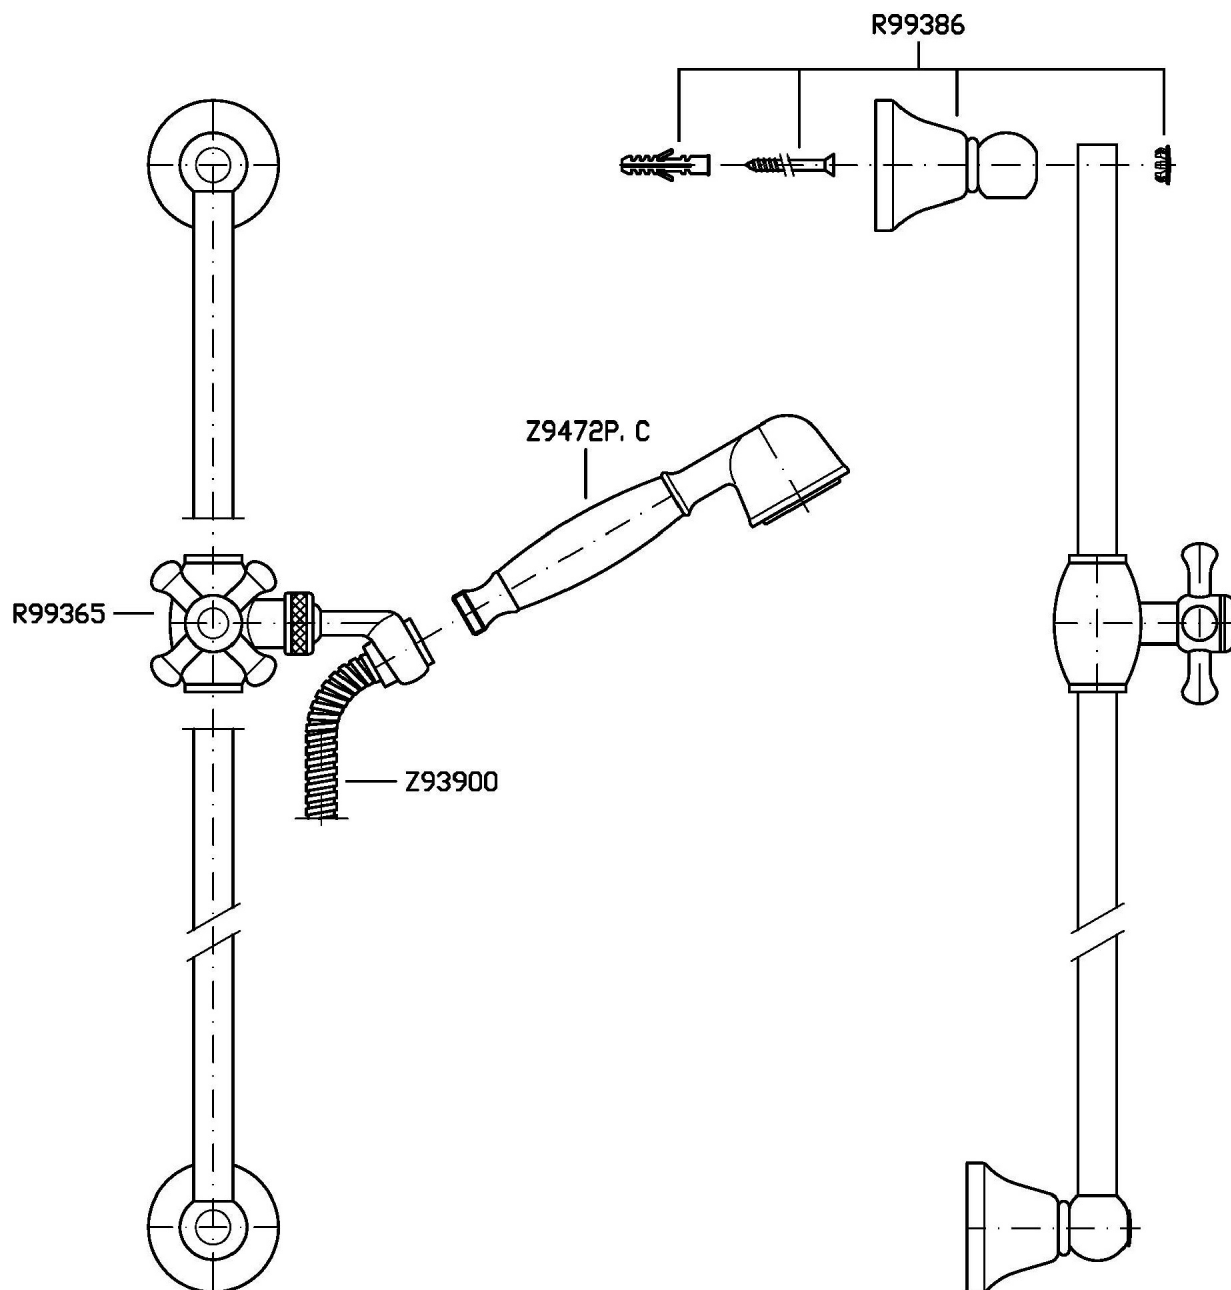

Marchio / Brand ZUCCHETTI

Classe / Class DOCCE

SHOWER

Z92485

Completo asta murale. / Complete slide rail.

Completo asta murale con barra da 550 mm, doccetta a getto fisso Z9472P.C, flessibile da 1500 mm.

Complete slide rail length 550 mm, adjustable bracket with simple jet handshower Z9472P.C, 1500 mm flexible hose .

Finiture / Finishes

Cromo / Chrome

Oro / Gold

C40

Oro spazzolato / Brushed
Gold

C41

SHOWER

Z92485

Disegno Complessivo / Overall Drawing

SHOWER

Z92485

Esplosi / Exploded

SHOWER

Z92485 Portate / Flowrates (lt/min)

PRESSIONE PRESSURE	1 BAR	2 BAR	3 BAR	4 BAR	5 BAR
DOCCETTA HANDSHOWER P1	12,7	19,9	25	30	35
P2					
P3					
P4					
P5					

SHOWER

Z92485 Pesì e Misure / Weights and Sizes

Peso (Kg) Weight (lb)	1,95 (Kg)	4,30 (lb)
Volume test (dc3) - (in3)	9,97 (dc3)	608,41 (in3)
h (mm) - (in)	105,00 (mm)	4,13 (in)
L1 (mm) - (in)	130,00 (mm)	5,12 (in)
L2 (mm) - (in)	730,00 (mm)	28,74 (in)