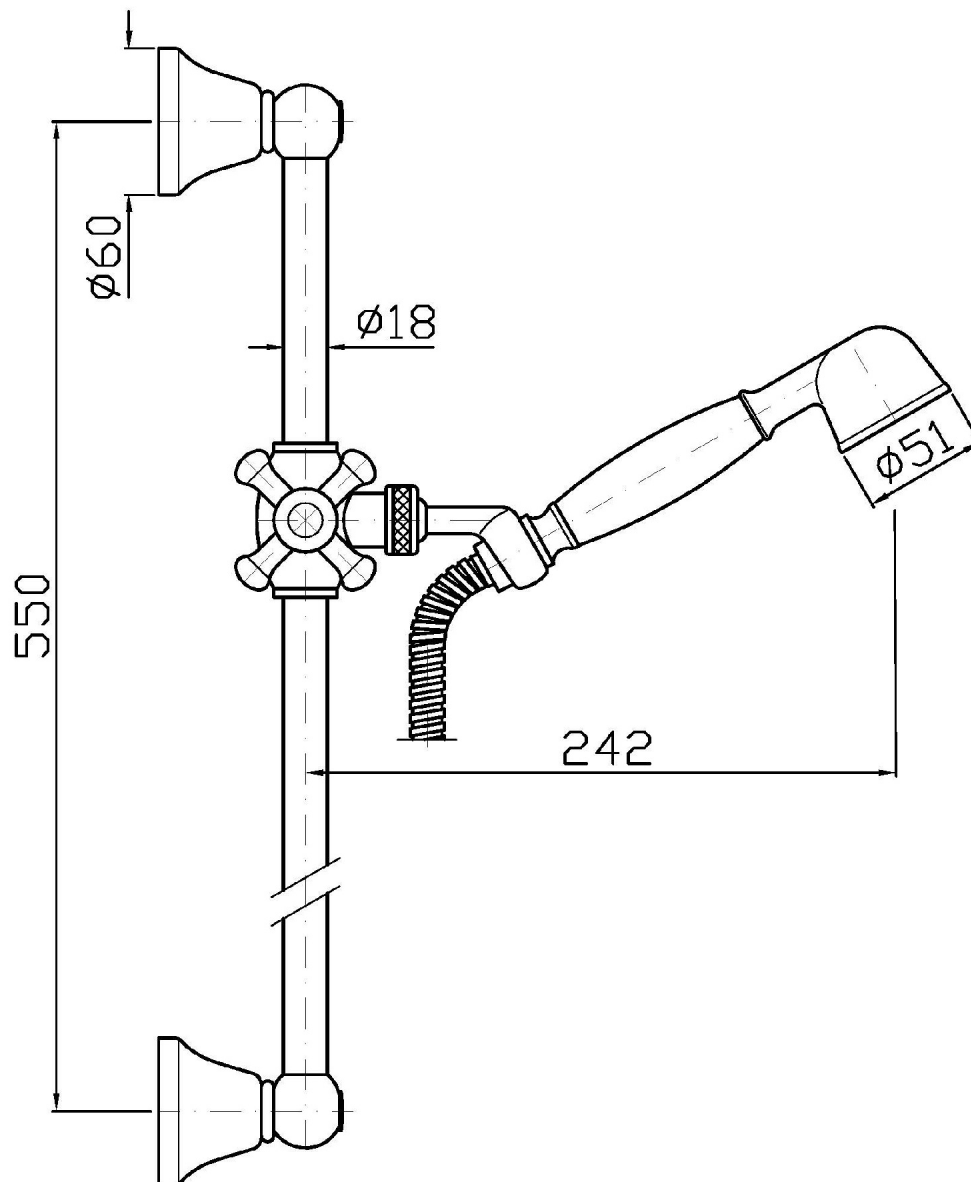

Marchio / Brand ZUCCHETTI

Classe / Class DOCCE

SHOWER

Z92485

Completo asta murale. / Complete slide rail.

Completo asta murale con barra da 550 mm, doccetta a getto fisso Z9472P.C, flessibile da 1500 mm.

Complete slide rail length 550 mm, adjustable bracket with simple jet handshower Z9472P.C, 1500 mm flexible hose .

Finiture / Finishes

Cromo / Chrome

Oro / Gold

C40

Oro spazzolato / Brushed
Gold

C41

SHOWER

Z92485

Disegno Complessivo / Overall Drawing

SHOWER

Z92485

Esplosi / Exploded

SHOWER

Z92485 Portate / Flowrates (lt/min)

PRESSIONE PRESSURE	1 BAR	2 BAR	3 BAR	4 BAR	5 BAR
DOCCETTA HANDSHOWER P1	12,7	19,9	25	30	35
P2					
P3					
P4					
P5					

SHOWER

Z92485 Pesì e Misure / Weights and Sizes

Peso (Kg) Weight (lb)	1,95 (Kg)	4,30 (lb)
Volume test (dc3) - (in3)	9,97 (dc3)	608,41 (in3)
h (mm) - (in)	105,00 (mm)	4,13 (in)
L1 (mm) - (in)	130,00 (mm)	5,12 (in)
L2 (mm) - (in)	730,00 (mm)	28,74 (in)