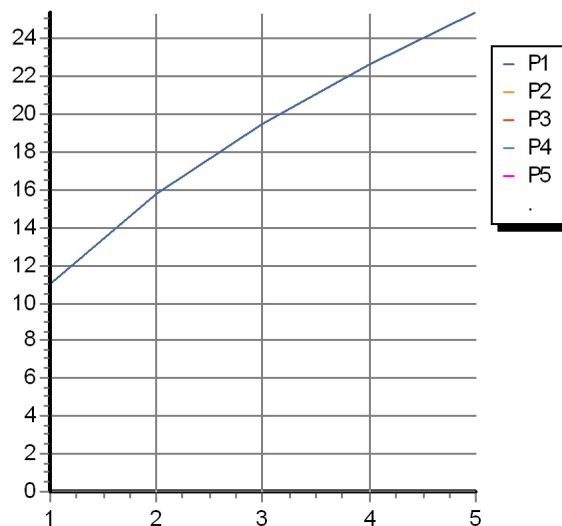

Disegno Complessivo / Overall Drawing

DELFI

Z46699

Esplosi / Exploded

DELFI

Z46699

Portate / Flowrates (lt/min)

PRESSIONE PRESSURE	1 BAR	2 BAR	3 BAR	4 BAR	5 BAR
LAVABO BASIN	11	15,8	19,5	22,7	25,4
P1					
P2					
P3					
P4					
P5					

DELFI

Z46699

Pesi e Misure / Weights and Sizes

Peso (Kg) Weight (lb)	2,70 (Kg)	5,95 (lb)
Volume test (dc3) - (in3)	7,43 (dc3)	453,41 (in3)
h (mm) - (in)	90,00 (mm)	3,54 (in)
L1 (mm) - (in)	250,00 (mm)	9,84 (in)
L2 (mm) - (in)	330,00 (mm)	12,99 (in)