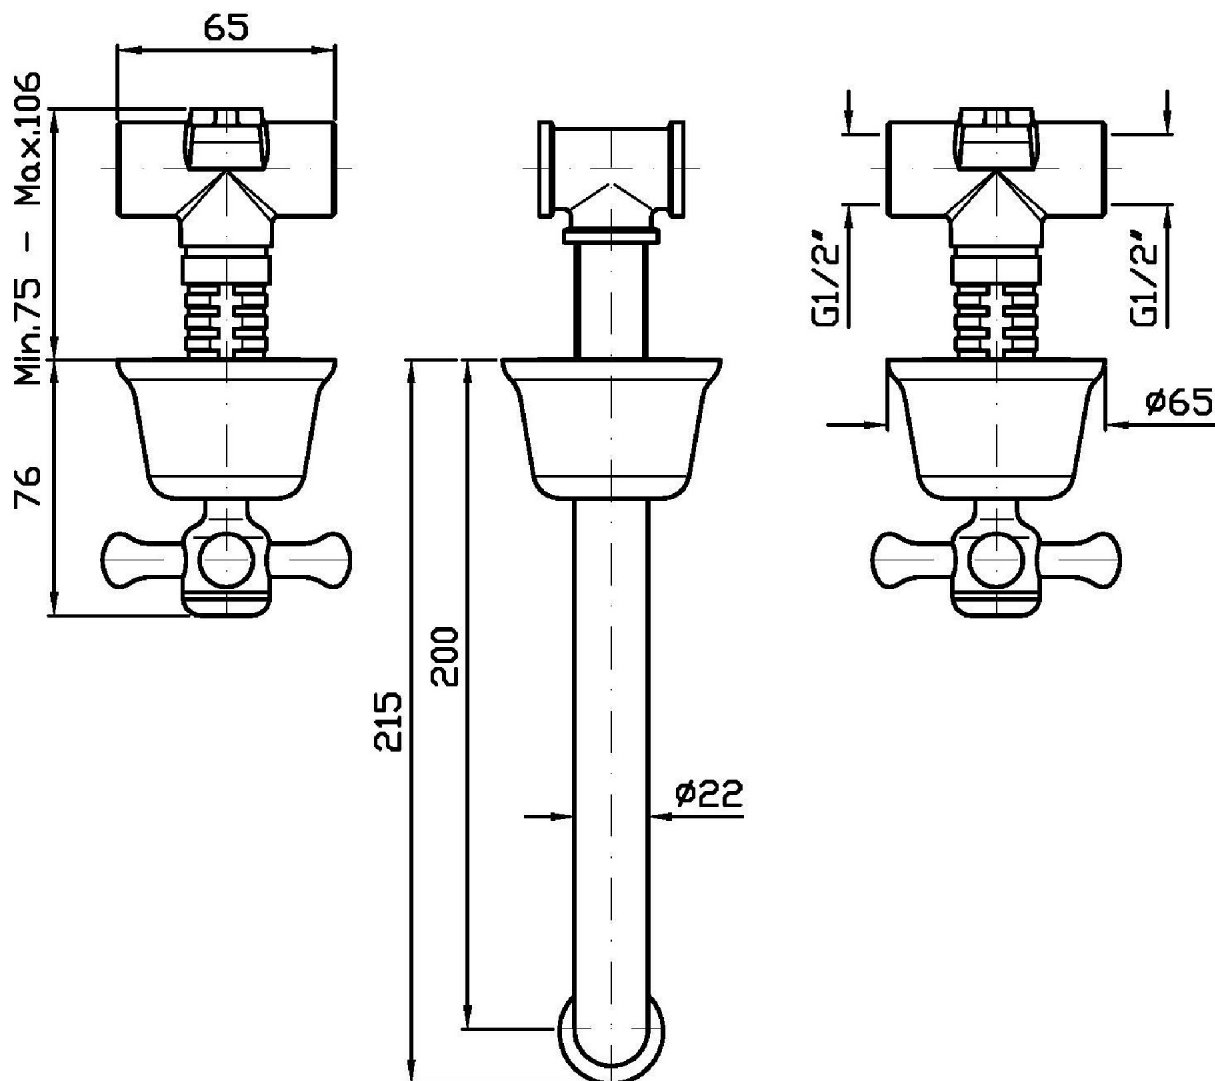

R99504

Parte incasso con elementi liberi, distanza variabile / Built-in part, not assembled, variable distance.

Finiture / Finishes

 Cromo / Chrome

 C40
Oro / Gold

 C41
Oro spazzolato / Brushed Gold

DELFI

Z46699

Disegno Complessivo / Overall Drawing

DELFI

Z46699

Esplosi / Exploded

DELFI

Z46699

Portate / Flowrates (lt/min)

PRESSIONE PRESSURE	1 BAR	2 BAR	3 BAR	4 BAR	5 BAR
LAVABO BASIN	11	15,8	19,5	22,7	25,4
P1					
P2					
P3					
P4					
P5					

DELFI

Z46699

Pesi e Misure / Weights and Sizes

Peso (Kg) Weight (lb)	2,70 (Kg)	5,95 (lb)
Volume test (dc3) - (in3)	7,43 (dc3)	453,41 (in3)
h (mm) - (in)	90,00 (mm)	3,54 (in)
L1 (mm) - (in)	250,00 (mm)	9,84 (in)
L2 (mm) - (in)	330,00 (mm)	12,99 (in)