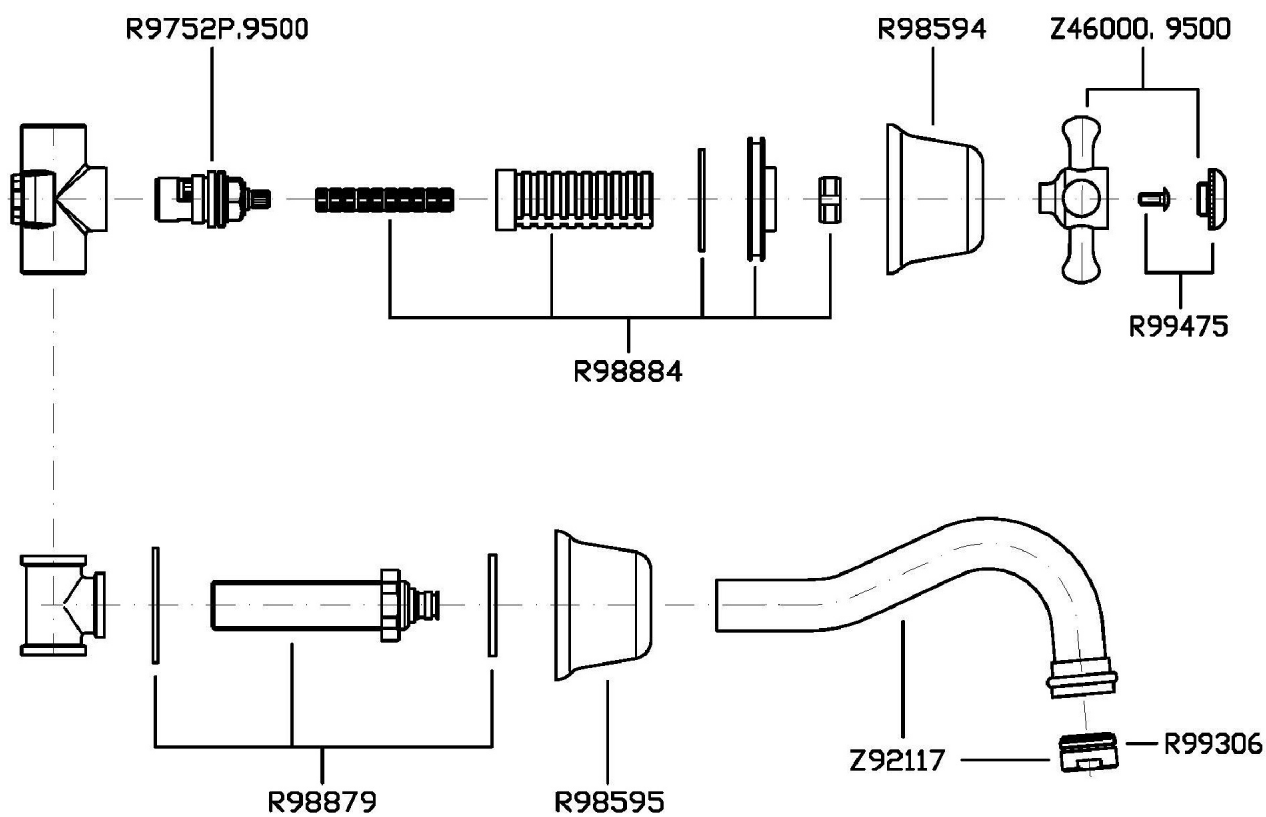

Marchio / Brand ZUCCHETTI

Classe / Class WW

DELFI

Z46699

Batteria lavabo incasso a tre fori. / 3 hole built-in basin mixer.

Batteria lavabo incasso a tre fori con aeratore.

3 hole built-in basin mixer with aerator.

R99504

Parte incasso con elementi liberi, distanza variabile / Built-in part, not assembled, variable distance.

Finiture / Finishes

 Cromo / Chrome

 C40
Oro / Gold

 C41
Oro spazzolato / Brushed Gold

DELFI

Z46699

Disegno Complessivo / Overall Drawing

DELFI

Z46699

Esplosi / Exploded

DELFI

Z46699

Portate / Flowrates (lt/min)

PRESSIONE PRESSURE	1 BAR	2 BAR	3 BAR	4 BAR	5 BAR
LAVABO BASIN	11	15,8	19,5	22,7	25,4
P1					
P2					
P3					
P4					
P5					

DELFI

Z46699

Pesi e Misure / Weights and Sizes

Peso (Kg) Weight (lb)	2,70 (Kg)	5,95 (lb)
Volume test (dc3) - (in3)	7,43 (dc3)	453,41 (in3)
h (mm) - (in)	90,00 (mm)	3,54 (in)
L1 (mm) - (in)	250,00 (mm)	9,84 (in)
L2 (mm) - (in)	330,00 (mm)	12,99 (in)