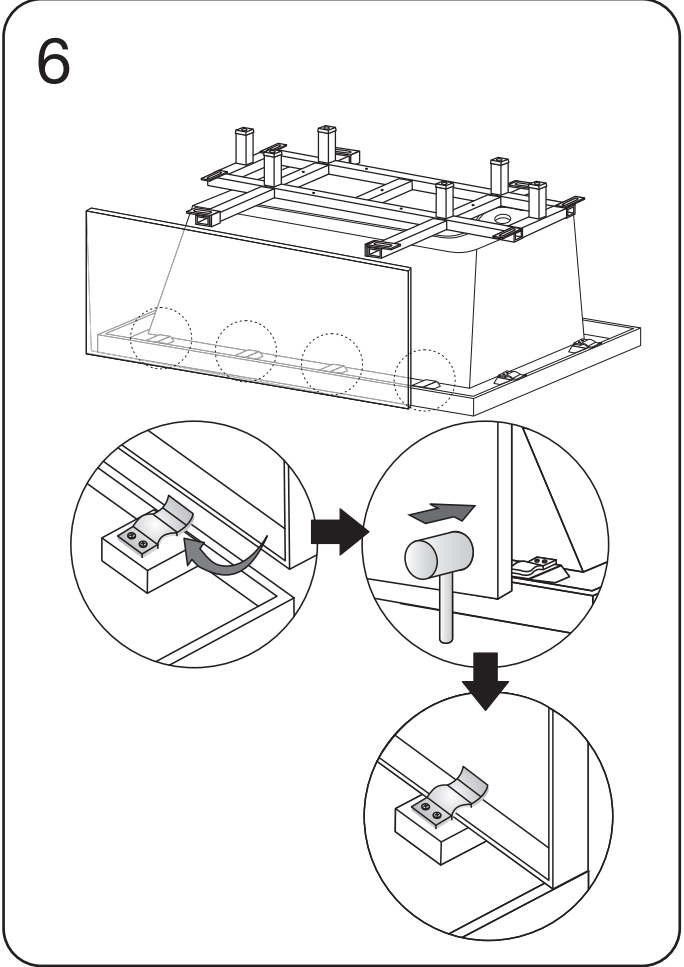

FI

asennusohje

GB

instructions

| | | | |
|--|--------|-------|-----------|
| | A | B | C |
| | 1595mm | 700mm | 560-585mm |

a x 7

M4 ST4x40mm

b x 6

ST4x15mm

c x 3

ST4x12mm

d x 6

e x 4

| | Description Beskrivning | Unit Enhet |
|----------|---|---------------|
| a | ST4x40mm screws and washer ST4x40mm skruv och mutter | Set |
| b | ST4x15mm screws with clips ST4x15mm skruv med klips | |
| c | ST4x12mm screws with clips ST4x12mm skruv med klips | |
| d | Bath tub legs Badkarsfötter | Set |
| e | L connector for stand with screws L-stag för stativ med skruv | |
| f | Stainless steel stand with screws Stativ av rostfritt stål med skruv | Set |
| g | Skirt panels - long and short Front och gavel | Set |
| h | Drainage complete kit Avloppssats komplett | Set |