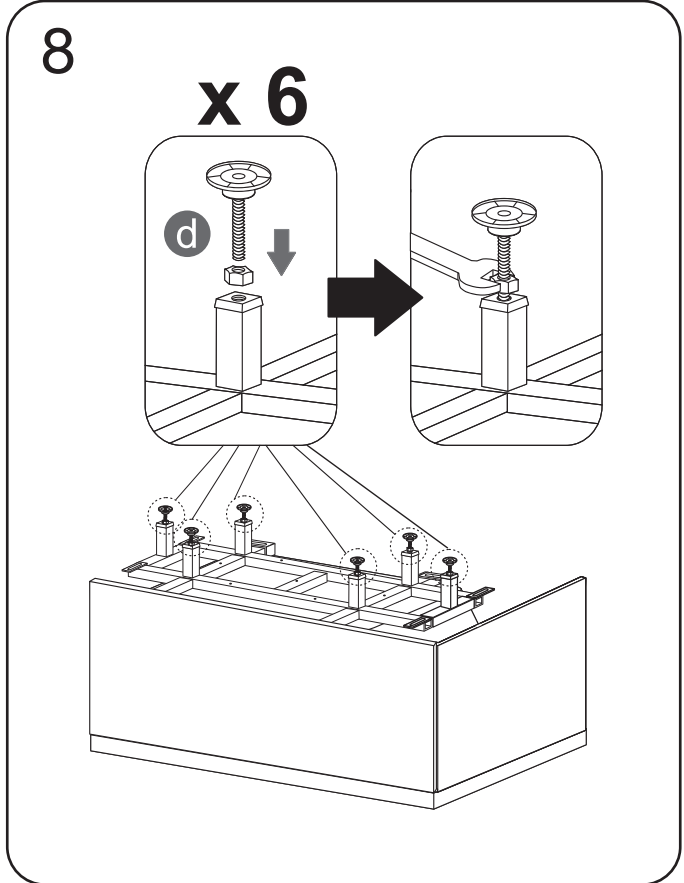

FI

asennusohje

GB

instructions

| | | | |
|--|--------|-------|-----------|
| | A | B | C |
| | 1595mm | 700mm | 560-585mm |

a x 7

M4 ST4x40mm

b x 6

ST4x15mm

c x 3

ST4x12mm

d x 6

e x 4

| | Description Beskrivning | Unit Enhet |
|----------|---|---------------|
| a | ST4x40mm screws and washer ST4x40mm skruv och mutter | Set |
| b | ST4x15mm screws with clips ST4x15mm skruv med klips | |
| c | ST4x12mm screws with clips ST4x12mm skruv med klips | |
| d | Bath tub legs Badkarsfötter | Set |
| e | L connector for stand with screws L-stag för stativ med skruv | |
| f | Stainless steel stand with screws Stativ av rostfritt stål med skruv | Set |
| g | Skirt panels - long and short Front och gavel | Set |
| h | Drainage complete kit Avloppssats komplett | Set |