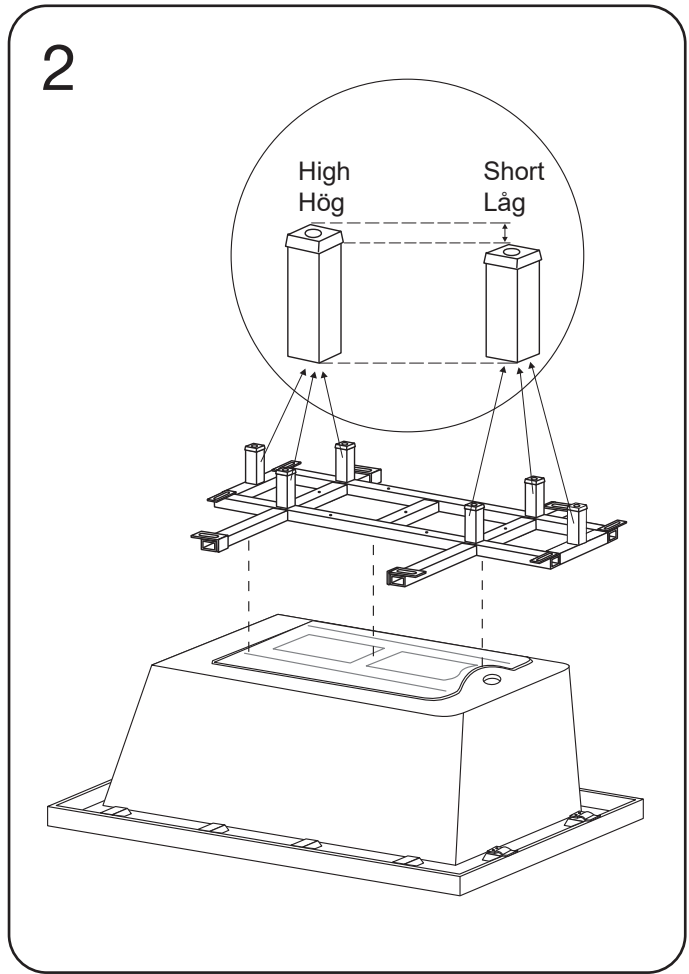

FI

asennusohje

GB

instructions

| | | | |
|--|--------|-------|-----------|
| | A | B | C |
| | 1595mm | 700mm | 560-585mm |

a x 7

M4 ST4x40mm

b x 6

ST4x15mm

c x 3

ST4x12mm

d x 6

e x 4

| | Description Beskrivning | Unit Enhet |
|----------|---|---------------|
| a | ST4x40mm screws and washer ST4x40mm skruv och mutter | Set |
| b | ST4x15mm screws with clips ST4x15mm skruv med klips | |
| c | ST4x12mm screws with clips ST4x12mm skruv med klips | |
| d | Bath tub legs Badkarsfötter | Set |
| e | L connector for stand with screws L-stag för stativ med skruv | |
| f | Stainless steel stand with screws Stativ av rostfritt stål med skruv | Set |
| g | Skirt panels - long and short Front och gavel | Set |
| h | Drainage complete kit Avloppssats komplett | Set |