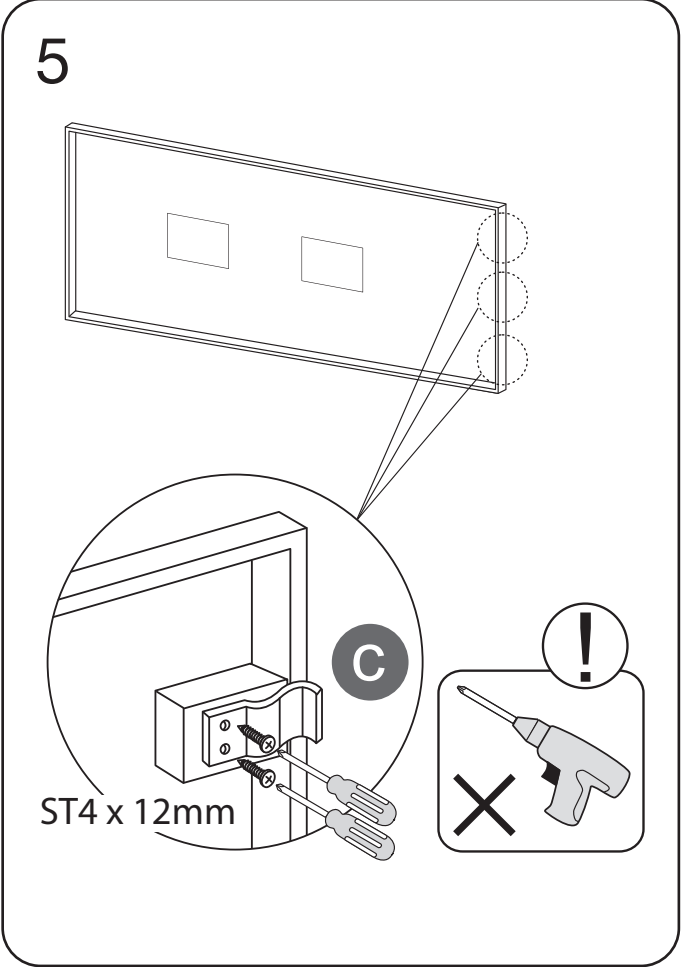

FI

asennusohje

GB

instructions

| | | | |
|--|--------|-------|-----------|
| | A | B | C |
| | 1595mm | 700mm | 560-585mm |

a x 7

M4 ST4x40mm

b x 6

ST4x15mm

c x 3

ST4x12mm

d x 6

e x 4

| | Description Beskrivning | Unit Enhet |
|----------|---|---------------|
| a | ST4x40mm screws and washer ST4x40mm skruv och mutter | Set |
| b | ST4x15mm screws with clips ST4x15mm skruv med klips | |
| c | ST4x12mm screws with clips ST4x12mm skruv med klips | |
| d | Bath tub legs Badkarsfötter | Set |
| e | L connector for stand with screws L-stag för stativ med skruv | |
| f | Stainless steel stand with screws Stativ av rostfritt stål med skruv | Set |
| g | Skirt panels - long and short Front och gavel | Set |
| h | Drainage complete kit Avloppssats komplett | Set |