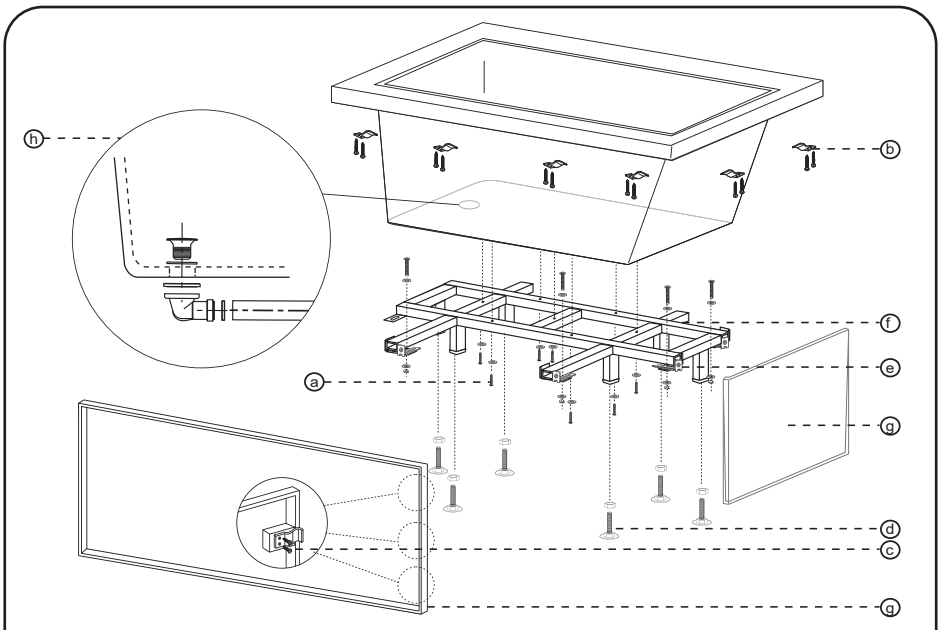

FI

asennusohje

GB

instructions

| | | | |
|--|--------|-------|-----------|
| | A | B | C |
| | 1595mm | 700mm | 560-585mm |

a x 7

M4 ST4x40mm

b x 6

ST4x15mm

c x 3

ST4x12mm

d x 6

e x 4

| | Description Beskrivning | Unit Enhet |
|----------|---|---------------|
| a | ST4x40mm screws and washer ST4x40mm skruv och mutter | Set |
| b | ST4x15mm screws with clips ST4x15mm skruv med klips | |
| c | ST4x12mm screws with clips ST4x12mm skruv med klips | |
| d | Bath tub legs Badkarsfötter | Set |
| e | L connector for stand with screws L-stag för stativ med skruv | |
| f | Stainless steel stand with screws Stativ av rostfritt stål med skruv | Set |
| g | Skirt panels - long and short Front och gavel | Set |
| h | Drainage complete kit Avloppssats komplett | Set |