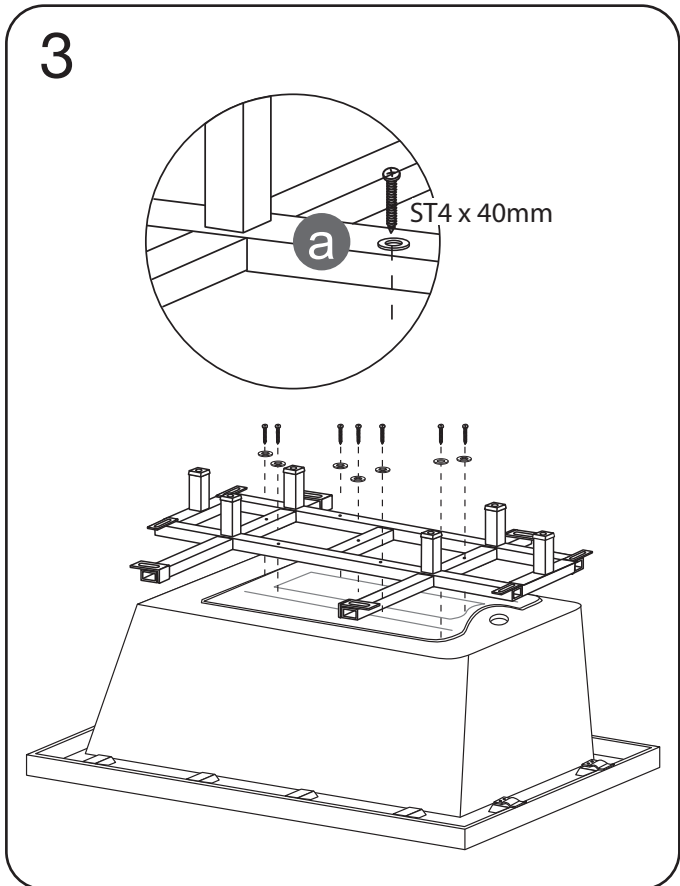

FI

asennusohje

GB

instructions

| | | | |
|--|--------|-------|-----------|
| | A | B | C |
| | 1595mm | 700mm | 560-585mm |

a x 7

M4 ST4x40mm

b x 6

ST4x15mm

c x 3

ST4x12mm

d x 6

e x 4

| | Description Beskrivning | Unit Enhet |
|----------|---|---------------|
| a | ST4x40mm screws and washer ST4x40mm skruv och mutter | Set |
| b | ST4x15mm screws with clips ST4x15mm skruv med klips | |
| c | ST4x12mm screws with clips ST4x12mm skruv med klips | |
| d | Bath tub legs Badkarsfötter | Set |
| e | L connector for stand with screws L-stag för stativ med skruv | |
| f | Stainless steel stand with screws Stativ av rostfritt stål med skruv | Set |
| g | Skirt panels - long and short Front och gavel | Set |
| h | Drainage complete kit Avloppssats komplett | Set |