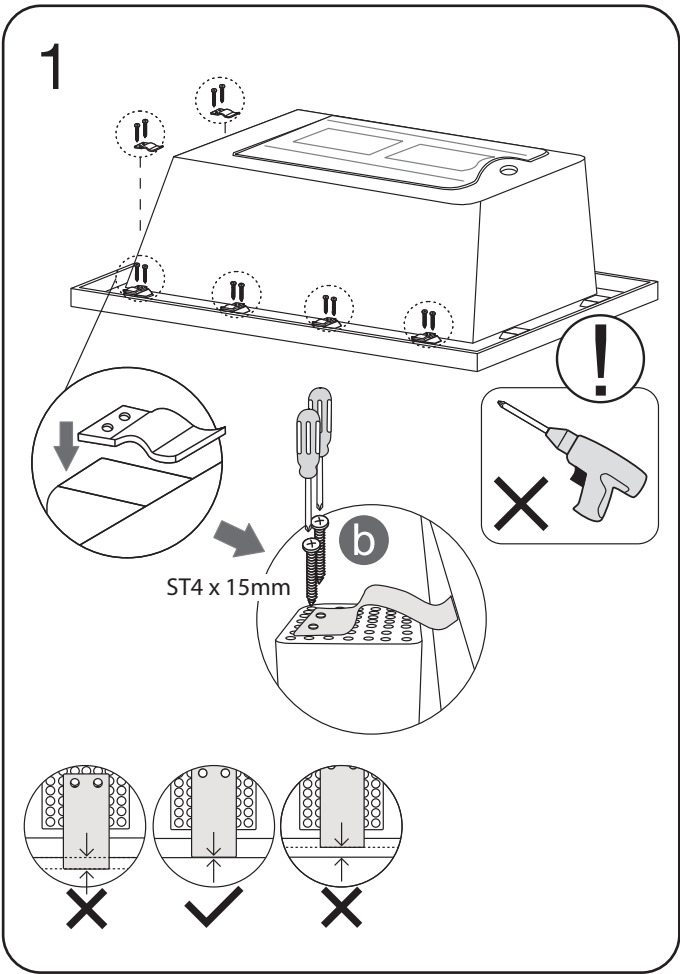

FI

asennusohje

GB

instructions

| | | | |
|--|--------|-------|-----------|
| | A | B | C |
| | 1595mm | 700mm | 560-585mm |

a x 7

M4 ST4x40mm

b x 6

ST4x15mm

c x 3

ST4x12mm

d x 6

e x 4

| | Description Beskrivning | Unit Enhet |
|----------|---|---------------|
| a | ST4x40mm screws and washer ST4x40mm skruv och mutter | Set |
| b | ST4x15mm screws with clips ST4x15mm skruv med klips | |
| c | ST4x12mm screws with clips ST4x12mm skruv med klips | |
| d | Bath tub legs Badkarsfötter | Set |
| e | L connector for stand with screws L-stag för stativ med skruv | |
| f | Stainless steel stand with screws Stativ av rostfritt stål med skruv | Set |
| g | Skirt panels - long and short Front och gavel | Set |
| h | Drainage complete kit Avloppssats komplett | Set |