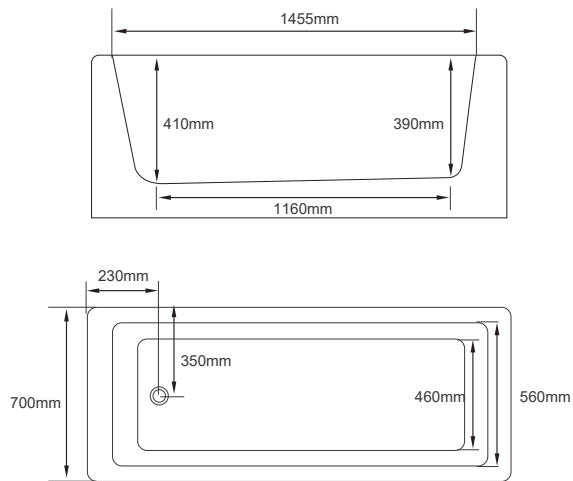

FI

asennusohje

GB

instructions

| | | | |
|--|--------|-------|-----------|
| | A | B | C |
| | 1595mm | 700mm | 560-585mm |

a x 7

M4 ST4x40mm

b x 6

ST4x15mm

c x 3

ST4x12mm

d x 6

e x 4

| | Description Beskrivning | Unit Enhet |
|----------|---|---------------|
| a | ST4x40mm screws and washer ST4x40mm skruv och mutter | Set |
| b | ST4x15mm screws with clips ST4x15mm skruv med klips | |
| c | ST4x12mm screws with clips ST4x12mm skruv med klips | |
| d | Bath tub legs Badkarsfötter | Set |
| e | L connector for stand with screws L-stag för stativ med skruv | |
| f | Stainless steel stand with screws Stativ av rostfritt stål med skruv | Set |
| g | Skirt panels - long and short Front och gavel | Set |
| h | Drainage complete kit Avloppssats komplett | Set |