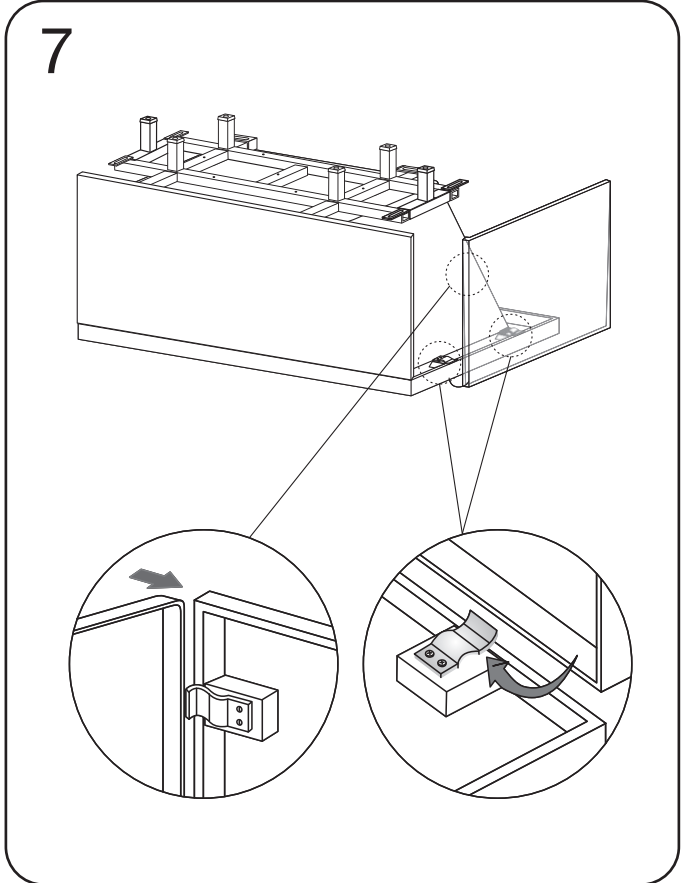

ST4x15mm

c x 3

ST4x12mm

d x 6

e x 4

| | Description Beskrivning | Unit Enhet |
|----------|---|---------------|
| a | ST4x40mm screws and washer ST4x40mm skruv och mutter | Set |
| b | ST4x15mm screws with clips ST4x15mm skruv med klips | |
| c | ST4x12mm screws with clips ST4x12mm skruv med klips | |
| d | Bath tub legs Badkarsfötter | Set |
| e | L connector for stand with screws L-stag för stativ med skruv | |
| f | Stainless steel stand with screws Stativ av rostfritt stål med skruv | Set |
| g | Skirt panels - long and short Front och gavel | Set |
| h | Drainage complete kit Avloppssats komplett | Set |