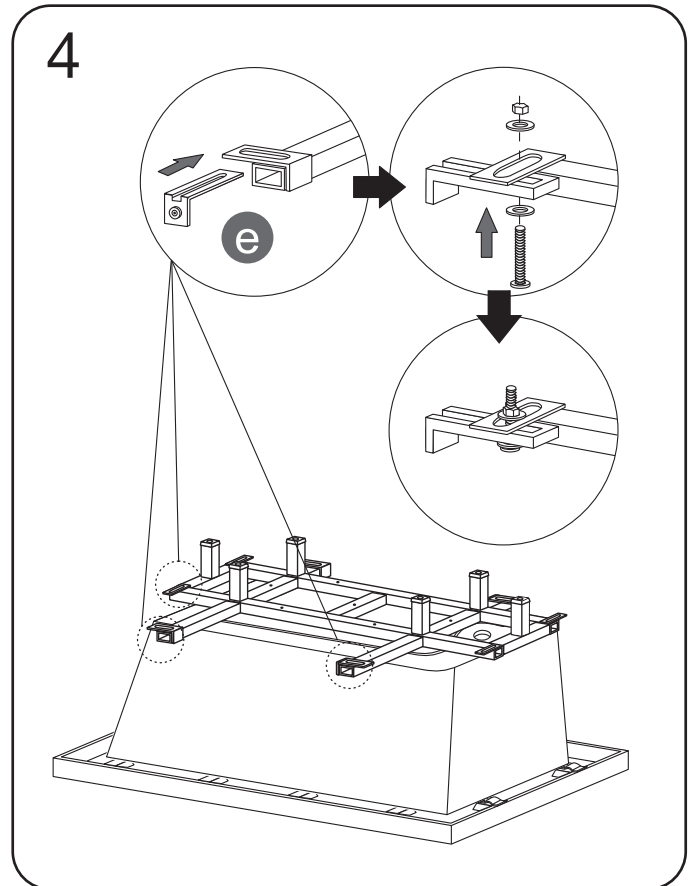

FI

asennusohje

GB

instructions

| | | | |
|--|--------|-------|-----------|
| | A | B | C |
| | 1595mm | 700mm | 560-585mm |

a x 7

M4 ST4x40mm

b x 6

ST4x15mm

c x 3

ST4x12mm

d x 6

e x 4

| | Description Beskrivning | Unit Enhet |
|----------|---|---------------|
| a | ST4x40mm screws and washer ST4x40mm skruv och mutter | Set |
| b | ST4x15mm screws with clips ST4x15mm skruv med klips | |
| c | ST4x12mm screws with clips ST4x12mm skruv med klips | |
| d | Bath tub legs Badkarsfötter | Set |
| e | L connector for stand with screws L-stag för stativ med skruv | |
| f | Stainless steel stand with screws Stativ av rostfritt stål med skruv | Set |
| g | Skirt panels - long and short Front och gavel | Set |
| h | Drainage complete kit Avloppssats komplett | Set |