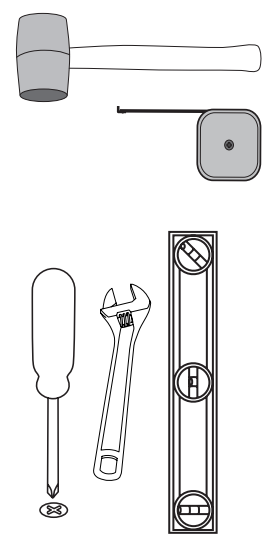

FI

asennusohje

GB

instructions

| | | | |
|--|--------|-------|-----------|
| | A | B | C |
| | 1595mm | 700mm | 560-585mm |

a x 7

M4 ST4x40mm

b x 6

ST4x15mm

c x 3

ST4x12mm

d x 6

e x 4

| | Description Beskrivning | Unit Enhet |
|----------|---|---------------|
| a | ST4x40mm screws and washer ST4x40mm skruv och mutter | Set |
| b | ST4x15mm screws with clips ST4x15mm skruv med klips | |
| c | ST4x12mm screws with clips ST4x12mm skruv med klips | |
| d | Bath tub legs Badkarsfötter | Set |
| e | L connector for stand with screws L-stag för stativ med skruv | |
| f | Stainless steel stand with screws Stativ av rostfritt stål med skruv | Set |
| g | Skirt panels - long and short Front och gavel | Set |
| h | Drainage complete kit Avloppssats komplett | Set |