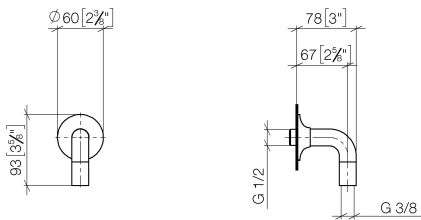

Душ - VAIA

Настенное присоединительное колено - платина матовая

Артикульный номер: 28 450 809-06

- отвод для душа 3/8"
- розетка Ø 60 мм
- присоединение 1/2"
- Защищён от обратного потока.

платина матовая

размерный чертеж

mm [inches]

Все величины в мм / дюймах = мм x 0,0394