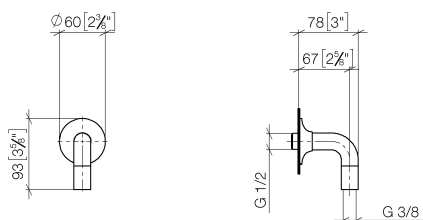

Душ - VAIA

Настенное присоединительное колено - платина матовая

Артикульный номер: 28 450 809-06

- отвод для душа 3/8"
- розетка Ø 60 мм
- присоединение 1/2"
- Защищён от обратного потока.

платина матовая

размерный чертеж

mm [inches]

Все величины в мм / дюймах = мм x 0,0394

Душ - VAIA

Настенное присоединительное колено - платина матовая

Артикульный номер: 28 450 809-06

график расхода

Душ - VAIA

Настенное присоединительное колено - платина матовая

Артикулный номер: 28 450 809-06

Другие варианты поверхностей

хром

28 450 809-00

платина

28 450 809-08

латунь сатинированная