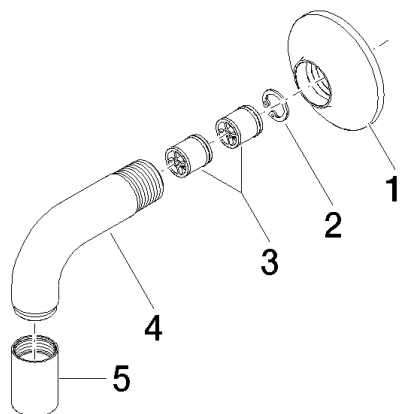

Душ - VAIA

Настенное присоединительное колено - платина матовая

Артикульный номер: 28 450 809-06

### Спецификация запасных частей

№	Артикульный №	Наименование	Расходуемое кол-во
1	90 27 80 021 00-06	крышка Ø 60 x 18 мм - платина матовая	1
2	09 16 01 014 90	кольцо Ø 15 x 1 мм -	1
3	09 23 01 040 90	Back-flow preventer Ø 15,3 x 16 мм -	2
4	09 11 03 123-06	Подключение 22 x 48 x 87 мм - платина матовая	1
5	09 21 02 069-06	чехол Ø 22 x 31 мм - платина матовая	1