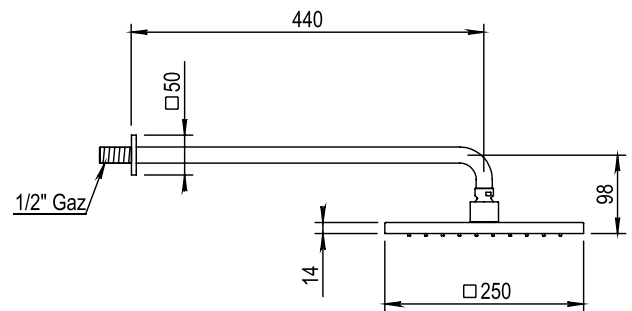

## CARACTÉRISTIQUES

Pomme de douche 250 x 250 mm, épaisseur 14 mm, 14 L/mn,  
montage mural

*Stainless steel shower head 250 x 250 mm, thickness 14 mm, 14 L/mn,  
wall mounting*

16 ACC LY 711