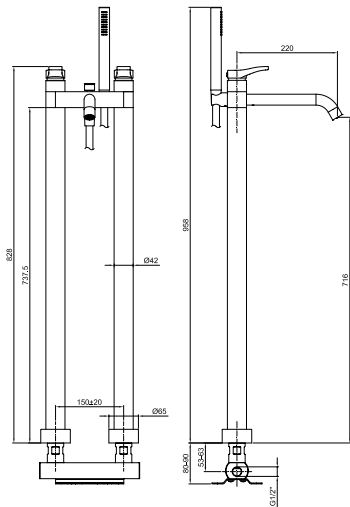

ABOUTWATER AL/23

Miscelatore lavabo da pavimento Art. B280A+B280B / Floor standing wash-basin mixer tap Art. B280A+B280B /
Mezclador fregadero de suelo Art. B280A+B280B

N°	Codice / Code	Descrizione / Description / Désignation
1	90 00 8541	Maniglia completa per Art. B213 Complete handle for Art. B213 Manette complete pour Art. B213
1A	90 00 9533	Confezione fissaggio per maniglia vitone Art. 3903S Fixing kit for valve handle Art. 3903S Kit de fixation pour manette du robinet pour Art. 3903S
2	90 00 9524	Adattatore+vite M4x8 per rubinetto arresto Art. 3903S Adaptor+screw M4x8 for stop tap of Art. 3903S Adaptateur+resort M4x8 pour robinet d'arrêt de l'Art. 3903S
3	90 00 0892	Vitone ceramico Ceramic valve stem Tete de robinet ceramique
4	90 00 8699	Canotto portavitone c/o'ring per Art. B280B Pipe with o'ring for Art. B280B Tuyau avec o'ring pour Art. B280B
4A	90 00 8700	Coppia c/o'ring per per Art. B280B Two o-rings for Art. B280B Couple avec o'ring pour Art. B280B
5	90 00 8697	Perno c/o'ring per bocca Art. B280B Pivot with o'ring for spout Art. B280B Pivot avec o'ring pour pivot bec Art. B280B
5A	90 00 8698	O'ring per perno bocca Art. B280B O'ring for pivot spout Art. B280B O'ring pour pivot bec Art. B280B
6	90 00 8695	Bocca completa per Art. B280B Complete spout for Art. B280B Bec complete pour Art. B280B
6A	90 00 8576	Rompigetto per bordi vasca Aboutwater Jet interruptor for deck-mounted Aboutwater Brise jet pour dur gorge Aboutwater
7	90 00 9841	Coppia attacchi da 1/2" x 1 1/4" per Art. 1680A Pair of 1/2" x 1 1/4" connectors for Art. 1680A Paire de raccords 1/2" x 1 1/4" pour Art. 1680A
8	90 00 9423	Piastra di fissaggio nel muro per Art. 6990-6991 Zen Fixing plate for installation into the wall of Art. 6990-6991 Zen Plate de fixation pour montage mural Art. 6990-6991 Zen
9	90 00 9047	Valvola di non ritorno D.15 per doccia Non-return valves D.15 for shower Clapet D.15 pour la douche
10	90 00 8696	Deviatore per Art. B280B Diverter for Art. B280B Inverseur pour Art. B280B
11	90 00 8701	Supporto doccia per Art. B280B Support slim for Art. B280B Support douche pour Art. B280B
12	90 00 9426	Vitone ceramico 90° sinistro Left 90° ceramic valve stem Tete de robinet ceramique gauche 90°
13	90 00 9914	Doccetta serie Aboutwater Hand shower series aboutwater Aboutwater séries Douchette
14	90 00 9349	Fless. cm. 150 effetto cromo 1/2" conico x 1/2" conico PVC flexible 150 cm. 1/2" conical nut x 1/2" Flexible in PVC 150 cm. 1/2" conique x 1/2"