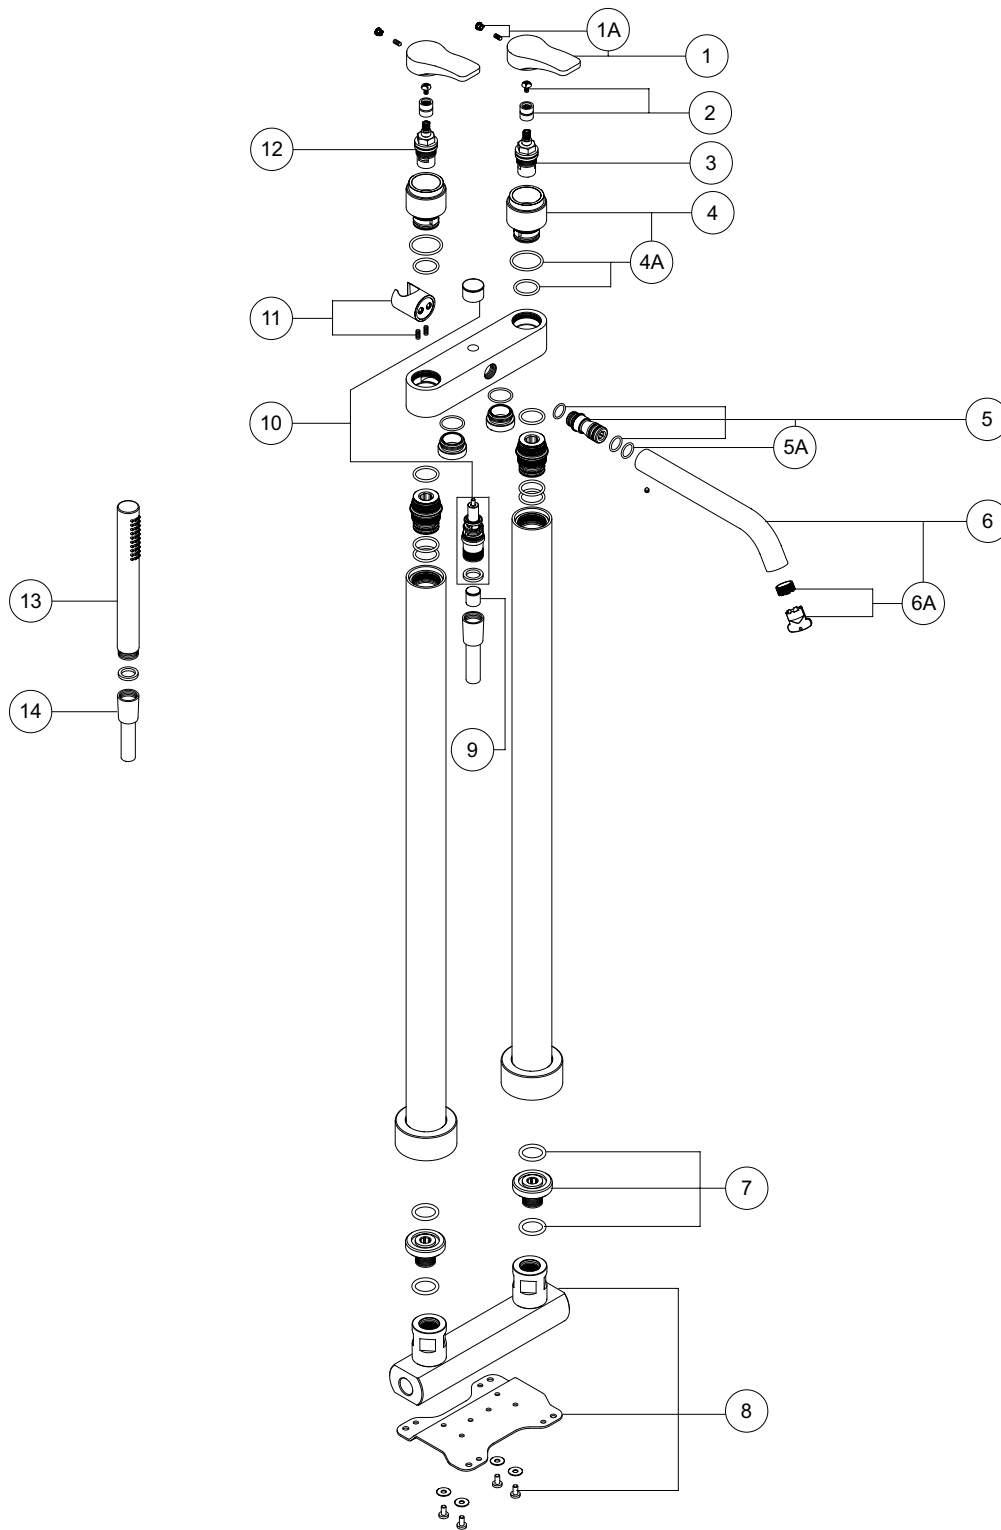

AL/23

Miscelatore lavabo da pavimento Art. B280A+B280B / Floor standing wash-basin mixer tap Art. B280A+B280B /
Mezclador fregadero de suelo Art. B280A+B280B

Pressione - Pressure Pression	Portata - Flow rate Debit d'eau	Pressione - Pressure Pression	Portata - Flow rate Debit d'eau
0,5 bar	13 l/min	0,5 bar	3 l/min
1 bar	16 l/min	1 bar	5 l/min
2 bar	24 l/min	2 bar	9 l/min
3 bar	30 l/min	3 bar	9 l/min
4 bar	34 l/min	4 bar	9 l/min
5 bar	38 l/min	5 bar	9 l/min

Rompigetto

Uscita doccia