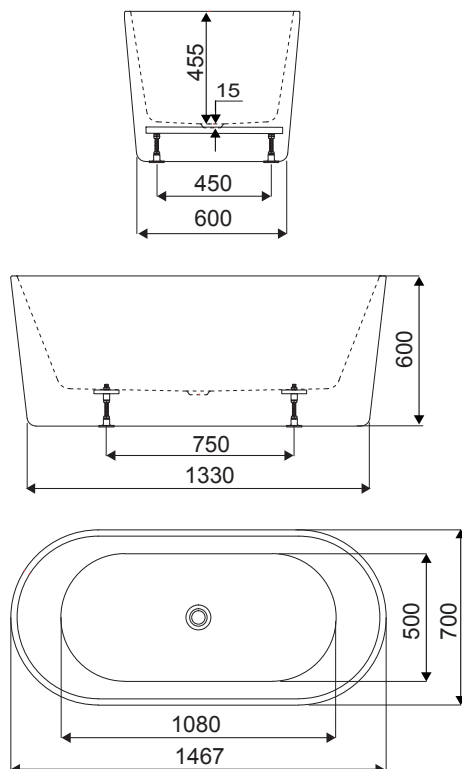

foto placering och yttermått

badkar

westerbergs stilla 1500

Stilfullt fristående badkar med tunna linjer för ett elegant uttryck. En underbar harmoni av form och funktion. Kan även placeras mot vägg. Av lättskött slitstark akryl och levereras med kromad bottenventil, avloppsrör och ställbara fötter.

Mått L:1467 B:700 H:600 mm.
Vattenmängd 255 liter.

Art nr. 200 511 30

bra att veta

Westerbergs Stilla är tillverkat i glasfiberförstärkt sanitetsakryl. Det är ett slitstarkt material som både håller värmen bra och är enkelt att rengöra. Om karet skulle skadas är det lätt att polera bort eventuella repor. Tänk på att inte utsätta ytan för syror, ammoniak eller kaustiksoda. För att rengöra och bibehålla glansen, använd Westerbergs Clinkit. Karet levereras med avloppssats i krom.