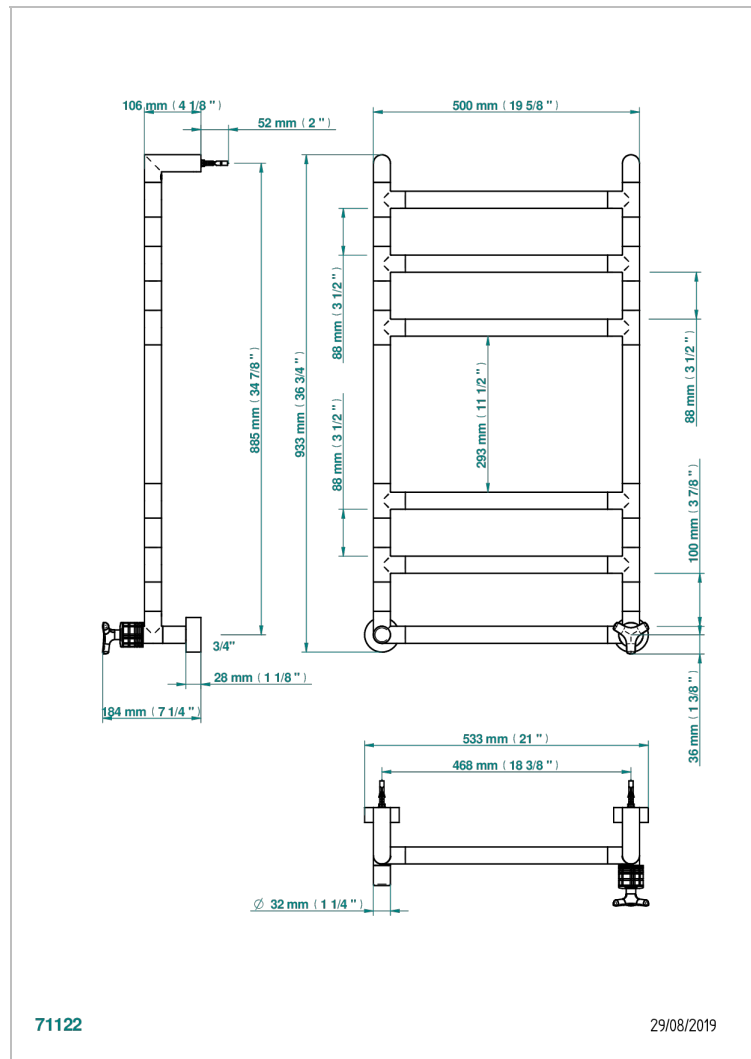

# SYSTEM С ГОВЛИТОМ

G9G-TWR6H1

THG<sup>®</sup>  
PARIS

Полотенцесушитель Современный круглый, 6 перекладин, 533 мм x 922 мм, водяной, с 1 декоративной крестовой рукояткой

71122

29/08/2019

## ХАРАКТЕРИСТИКИ

- System с говлитом
- Полотенцесушитель Современный круглый, 6 перекладин, 533 мм x 922 мм, водяной, с 1 декоративной крестовой рукояткой

## ТЕХНИЧЕСКИЕ ХАРАКТЕРИСТИКИ

- Pression : 0,5 bars < P < 3 bars (recommandée)
- Pressure : 7.25 psi < P < 43.5 psi (advised)
- Température eau maximale conseillée : 60°C
- Maximum water temperature advised: 140°F
- Hauteur minimale au sol (maximum height from the ground) : 60 cm (24")
- Puissance / Power : 88W à Delta T 30