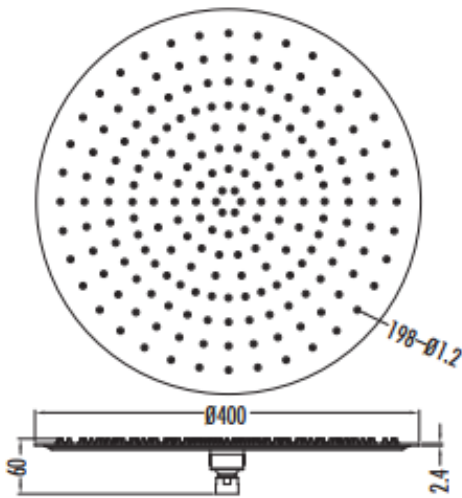

TEKNİK ÇİZİM

ÖZELLİKLER

Creavit önceden haber vermeksizin, ürünlerde ve teknik detaylarda değişiklik yapma hakkını saklı tutar. Renkler gerçekte olduğundan farklı görünebilir.

Kalite Yönetim Sistemi

Müşteri Memnuniyeti Belgesi

Çevre Yönetim Sistemi

İş Sağlığı ve Güvenliği Yönetim Sistemi

LGA

Alman Standartlarına Uygunluk Belgesi

kiwa

Hollanda Standartlarına Uygunluk Belgesi

GOST - R

Rusya Standartlarına Uygunluk Belgesi

UkrSEPRO

Ukrayna Standartlarına Uygunluk Belgesi

İsrail Standartlarına Uygunluk Belgesi

Nijerya Standartlarına Uygunluk Belgesi

Türk Standartlarına Uygunluk Belgesi