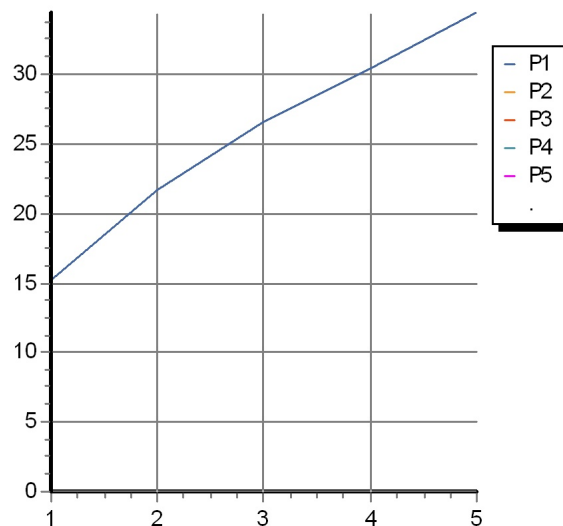

### Z46729 Portate / Flowrates (lt/min)

PRESSIONE PRESSURE	1 BAR	2 BAR	3 BAR	4 BAR	5 BAR
DOCCETTA HANDSHOWER P1	15,3	21,7	26,6	30,5	34,5
P2					
P3					
P4					
P5					