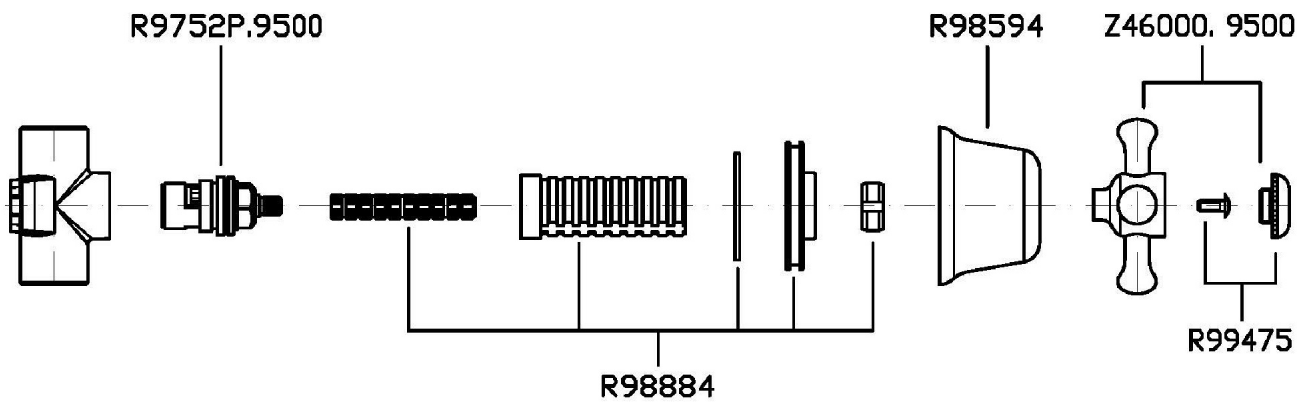

DELFI

Z46729

Esplosi / Exploded