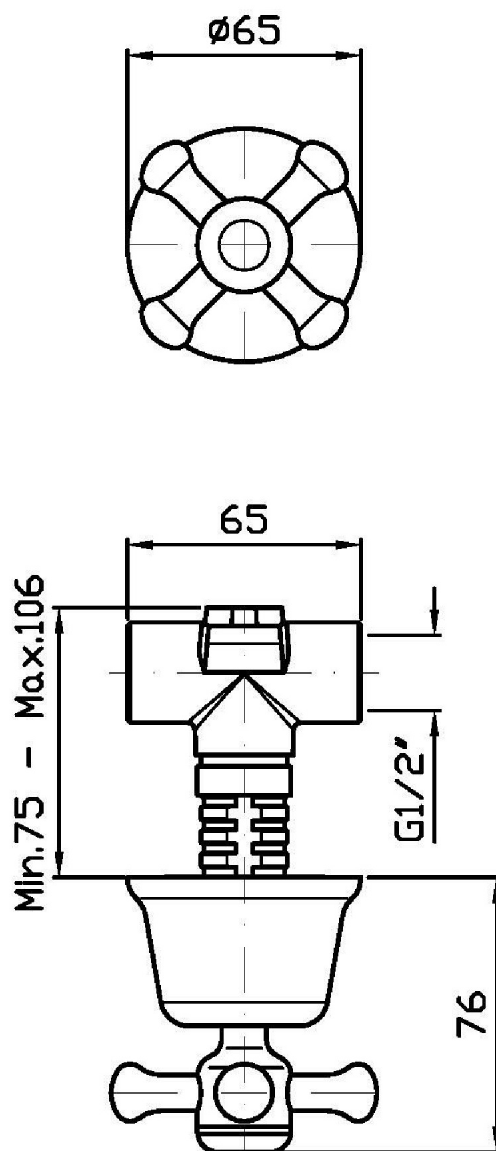

## DELFI

Z46729

Rubinetto incasso. / Wall valve.

Rubinetto incasso da 1/2".

1/2" wall valve.

R99779

Parte incasso. / Built-in part.

## DELFI

Z46729

Disegno Complessivo / Overall Drawing

### Z46729 Pesi e Misure / Weights and Sizes

Peso ( Kg ) Weight ( lb )	0,68 ( Kg )	1,50 ( lb )
Volume test ( dc3 ) - ( in3 )	1,21 ( dc3 )	73,84 ( in3 )
h ( mm ) - ( in )	73,00 ( mm )	2,87 ( in )
L1 ( mm ) - ( in )	127,00 ( mm )	5,00 ( in )
L2 ( mm ) - ( in )	130,00 ( mm )	5,12 ( in )