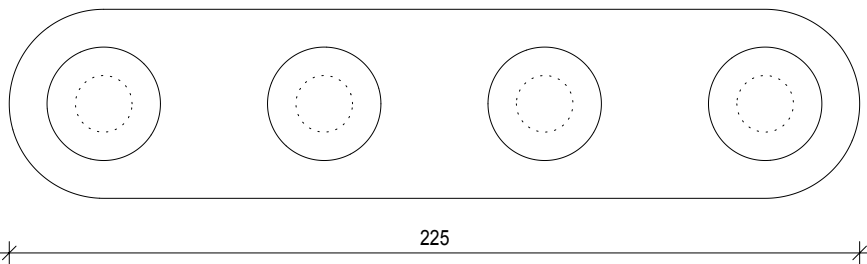

DECOR WALTHER

TUBE

**TB KHAK 1**

Klebehaken  
einfach  
Self-adhesive Hook  
single  
Ø 6 . 4 cm

Chrom  
Chrome

**TB KHAK 2**

Klebehaken  
doppelt  
Self-adhesive Hook  
double  
11,5 . 5 . 4 cm

Chrom  
Chrome

**TB KHAK 4**

Klebehaken  
4-fach  
Self-adhesive Hook  
4 hooks  
22,5 . 5 . 4 cm

Chrom  
Chrome

M 1 : 2

Alle Angaben ohne Gewähr.  
Maß und Modelländerungen  
vorbehalten.  
All information without  
engagement. Measurement  
and changes conditionally.

18.06.2015 TKH  
www.decor-walther.de

Frontansicht  
Front view

Seitenansicht  
Side view