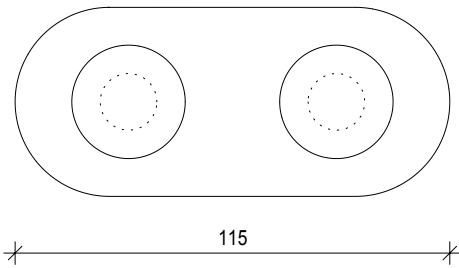

DECOR WALTHER

TUBE

**TB KHAK 1**

Klebehaken  
einfach  
Self-adhesive Hook  
single  
Ø 6 . 4 cm

Chrom  
Chrome

**TB KHAK 2**

Klebehaken  
doppelt  
Self-adhesive Hook  
double  
11,5 . 5 . 4 cm

Chrom  
Chrome

**TB KHAK 4**

Klebehaken  
4-fach  
Self-adhesive Hook  
4 hooks  
22,5 . 5 . 4 cm

Chrom  
Chrome

M 1 : 2

Alle Angaben ohne Gewähr.  
Maß und Modelländerungen  
vorbehalten.  
All information without  
engagement. Measurement  
and changes conditionally.

18.06.2015 TKH  
www.decor-walther.de

Frontansicht  
Front view

Seitenansicht  
Side view