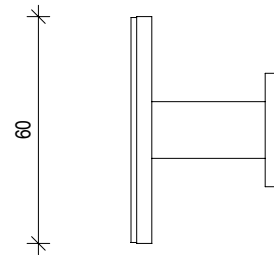

DECOR WALTHER

TUBE

**TB KHAK 1**

Klebehaken  
einfach  
Self-adhesive Hook  
single  
Ø 6 . 4 cm

Chrom  
Chrome

**TB KHAK 2**

Klebehaken  
doppelt  
Self-adhesive Hook  
double  
11,5 . 5 . 4 cm

Chrom  
Chrome

**TB KHAK 4**

Klebehaken  
4-fach  
Self-adhesive Hook  
4 hooks  
22,5 . 5 . 4 cm

Chrom  
Chrome

M 1 : 2

Alle Angaben ohne Gewähr.  
Maß und Modelländerungen  
vorbehalten.  
All information without  
engagement. Measurement  
and changes conditionally.

18.06.2015 TKH  
www.decor-walther.de

Frontansicht  
Front view

Seitenansicht  
Side view