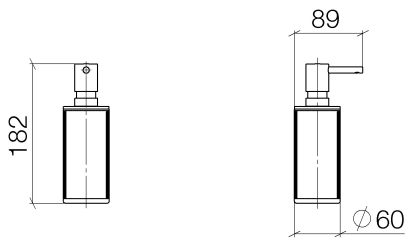

Умывальник - СУО

Дозатор свободстоящая - латунь сатинированная

Артикульный номер: 84 430 811-28

- Стекло коричневое, структурное, матовое
- ширина 60 мм
- высота 182 мм
- объем сосуда 175 мл
- вылет 59 мм

латунь сатинированная

размерный чертеж

Все величины в мм / дюймах = мм x 0,0394