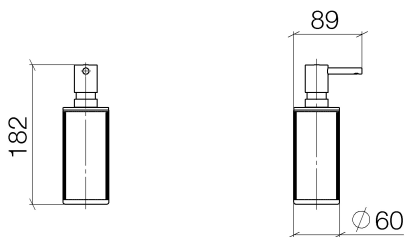

Умывальник - СУО

Дозатор свободностоящая - латунь сатинированная

Артикульный номер: 84 430 811-28

- Стекло коричневое, структурное, матовое
- ширина 60 мм
- высота 182 мм
- объём сосуда 175 мл
- вылет 59 мм

латунь сатинированная

размерный чертеж

Все величины в мм / дюймах = мм x 0,0394

Умывальник - СУО

Дозатор свободностоящая - латунь сатинированная

Артикульный номер: 84 430 811-28

Умывальник - СУО

Дозатор свободностоящая - латунь сатинированная