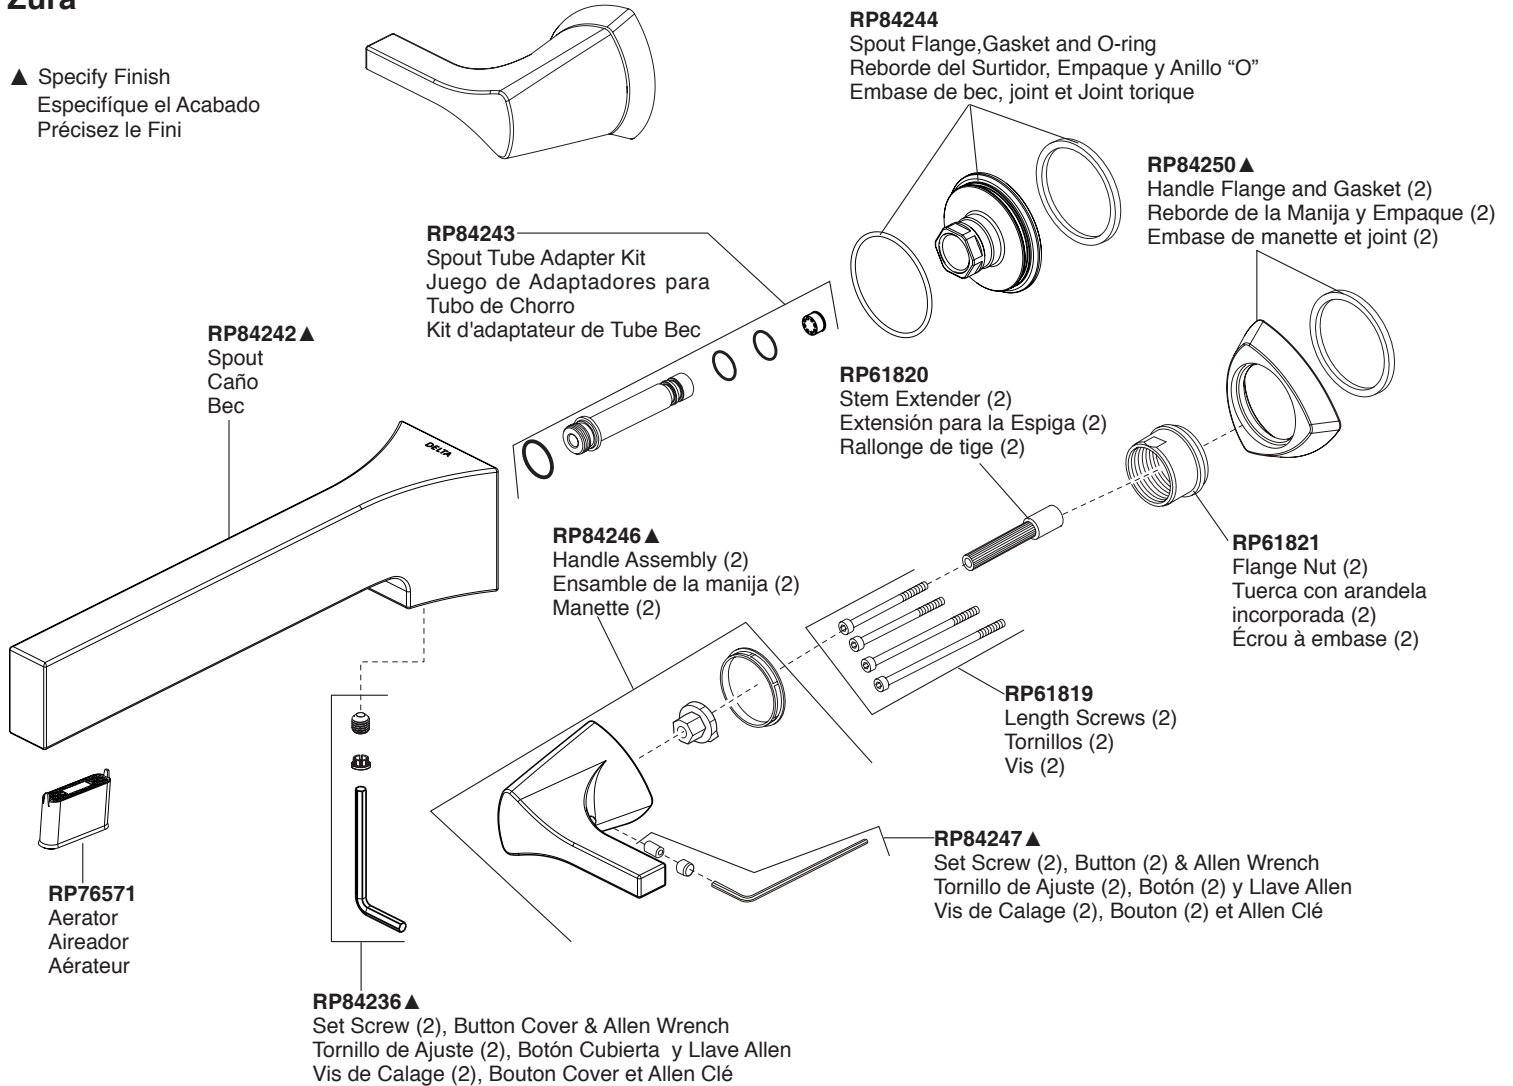

Model/Modelo/Modèle
T3574LF-WL
Series/Series/Seria
Zura

▲ Specify Finish
Especifique el Acabado
Précisez le Fini

*** Note / Nota / Note**

RP75838 Valve cartridge included in R3500-WL rough
RP75838 Cartucho de la válvula incluido en R3500-WL rough
RP75838 Cartouche de soupape inclus dans R3500-WL brut

Optional / Opcional / Optionnel

72172▲
Push Pop-UP without Overflow
(Accessory order only)
Control de rebose sin desagües manuales
(Orden de Accesorio solamente)
Renvoi mécanique à poussoir sans
trop-plein
(Livrablé séparément seulement)

72173▲
Push Pop-UP with Overflow
(Accessory order only)
Control de rebose para
desagües manuales
(Orden de Accesorio solamente)
Renvoi mécanique à poussoir avec
trop-plein
(Livrablé séparément seulement)