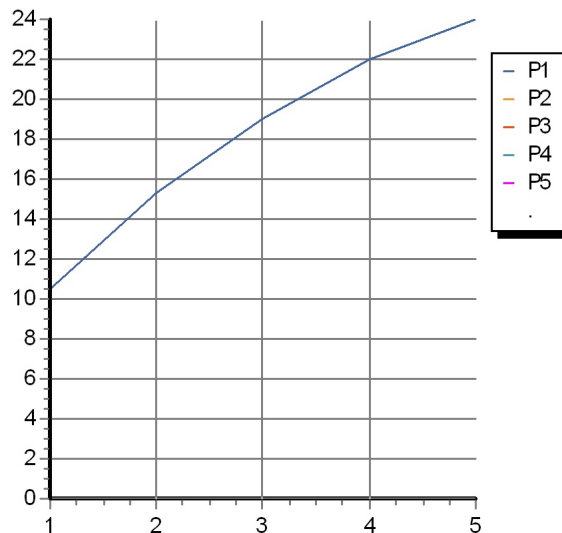

DELFI

Z46695

Disegno Complessivo / Overall Drawing

DELFI

Z46695 Portate / Flowrates (lt/min)

PRESSIONE PRESSURE	1 BAR	2 BAR	3 BAR	4 BAR	5 BAR
DEVIATORE	10,5	15,3	19	22	24
P1					
P2					
P3					
P4					
P5					

DELFI

Z46695 Pesì e Misure / Weights and Sizes

Peso (Kg) Weight (lb)	2,46 (Kg)	5,42 (lb)
Volume test (dc3) - (in3)	7,43 (dc3)	453,41 (in3)
h (mm) - (in)	90,00 (mm)	3,54 (in)
L1 (mm) - (in)	250,00 (mm)	9,84 (in)
L2 (mm) - (in)	330,00 (mm)	12,99 (in)