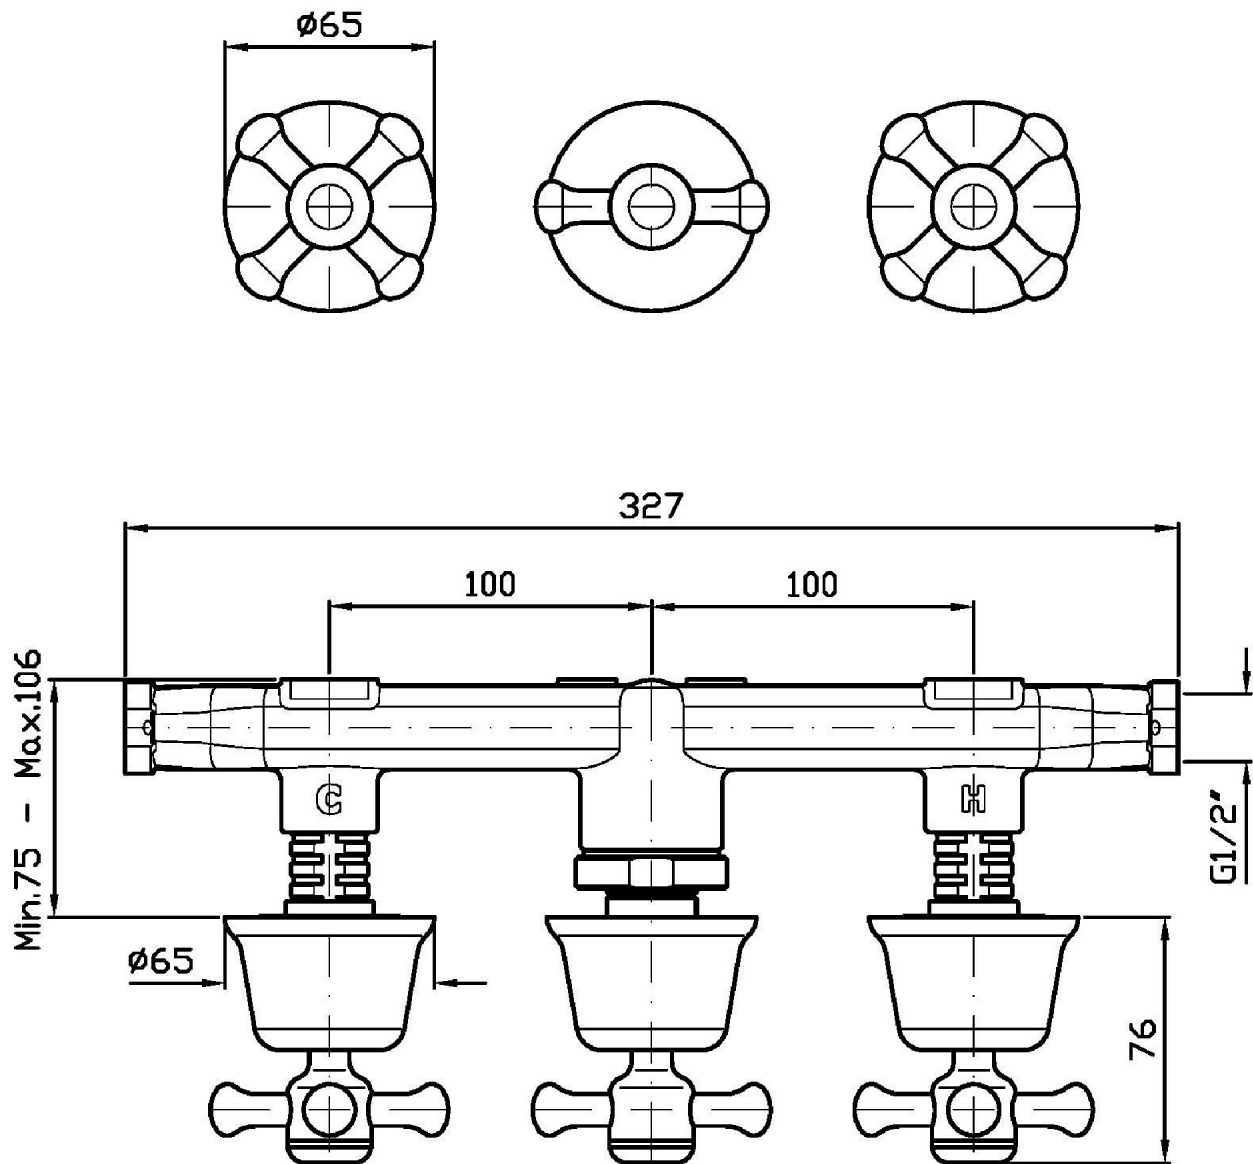

Marchio / Brand ZUCCHETTI

Classe / Class WW

DELFI

Z46695

Gruppo incasso vasca-doccia. / 3 hole built-in bath-shower mixer.

Gruppo incasso vasca-doccia a 3 fori con deviatore a 2 vie.

3 hole built-in bath-shower mixer, with 2 way diverter.

R99508

Parte incasso. / Built-in part.

Finiture / Finishes

Cromo / Chrome

Oro / Gold

C40

Oro spazzolato / Brushed
Gold

C41

DELFI

Z46695

Disegno Complessivo / Overall Drawing

DELFI

Z46695 Portate / Flowrates (lt/min)

PRESSIONE PRESSURE	1 BAR	2 BAR	3 BAR	4 BAR	5 BAR
DEVIATORE	10,5	15,3	19	22	24
P1					
P2					
P3					
P4					
P5					

DELFI

Z46695 Pesì e Misure / Weights and Sizes

Peso (Kg) Weight (lb)	2,46 (Kg)	5,42 (lb)
Volume test (dc3) - (in3)	7,43 (dc3)	453,41 (in3)
h (mm) - (in)	90,00 (mm)	3,54 (in)
L1 (mm) - (in)	250,00 (mm)	9,84 (in)
L2 (mm) - (in)	330,00 (mm)	12,99 (in)